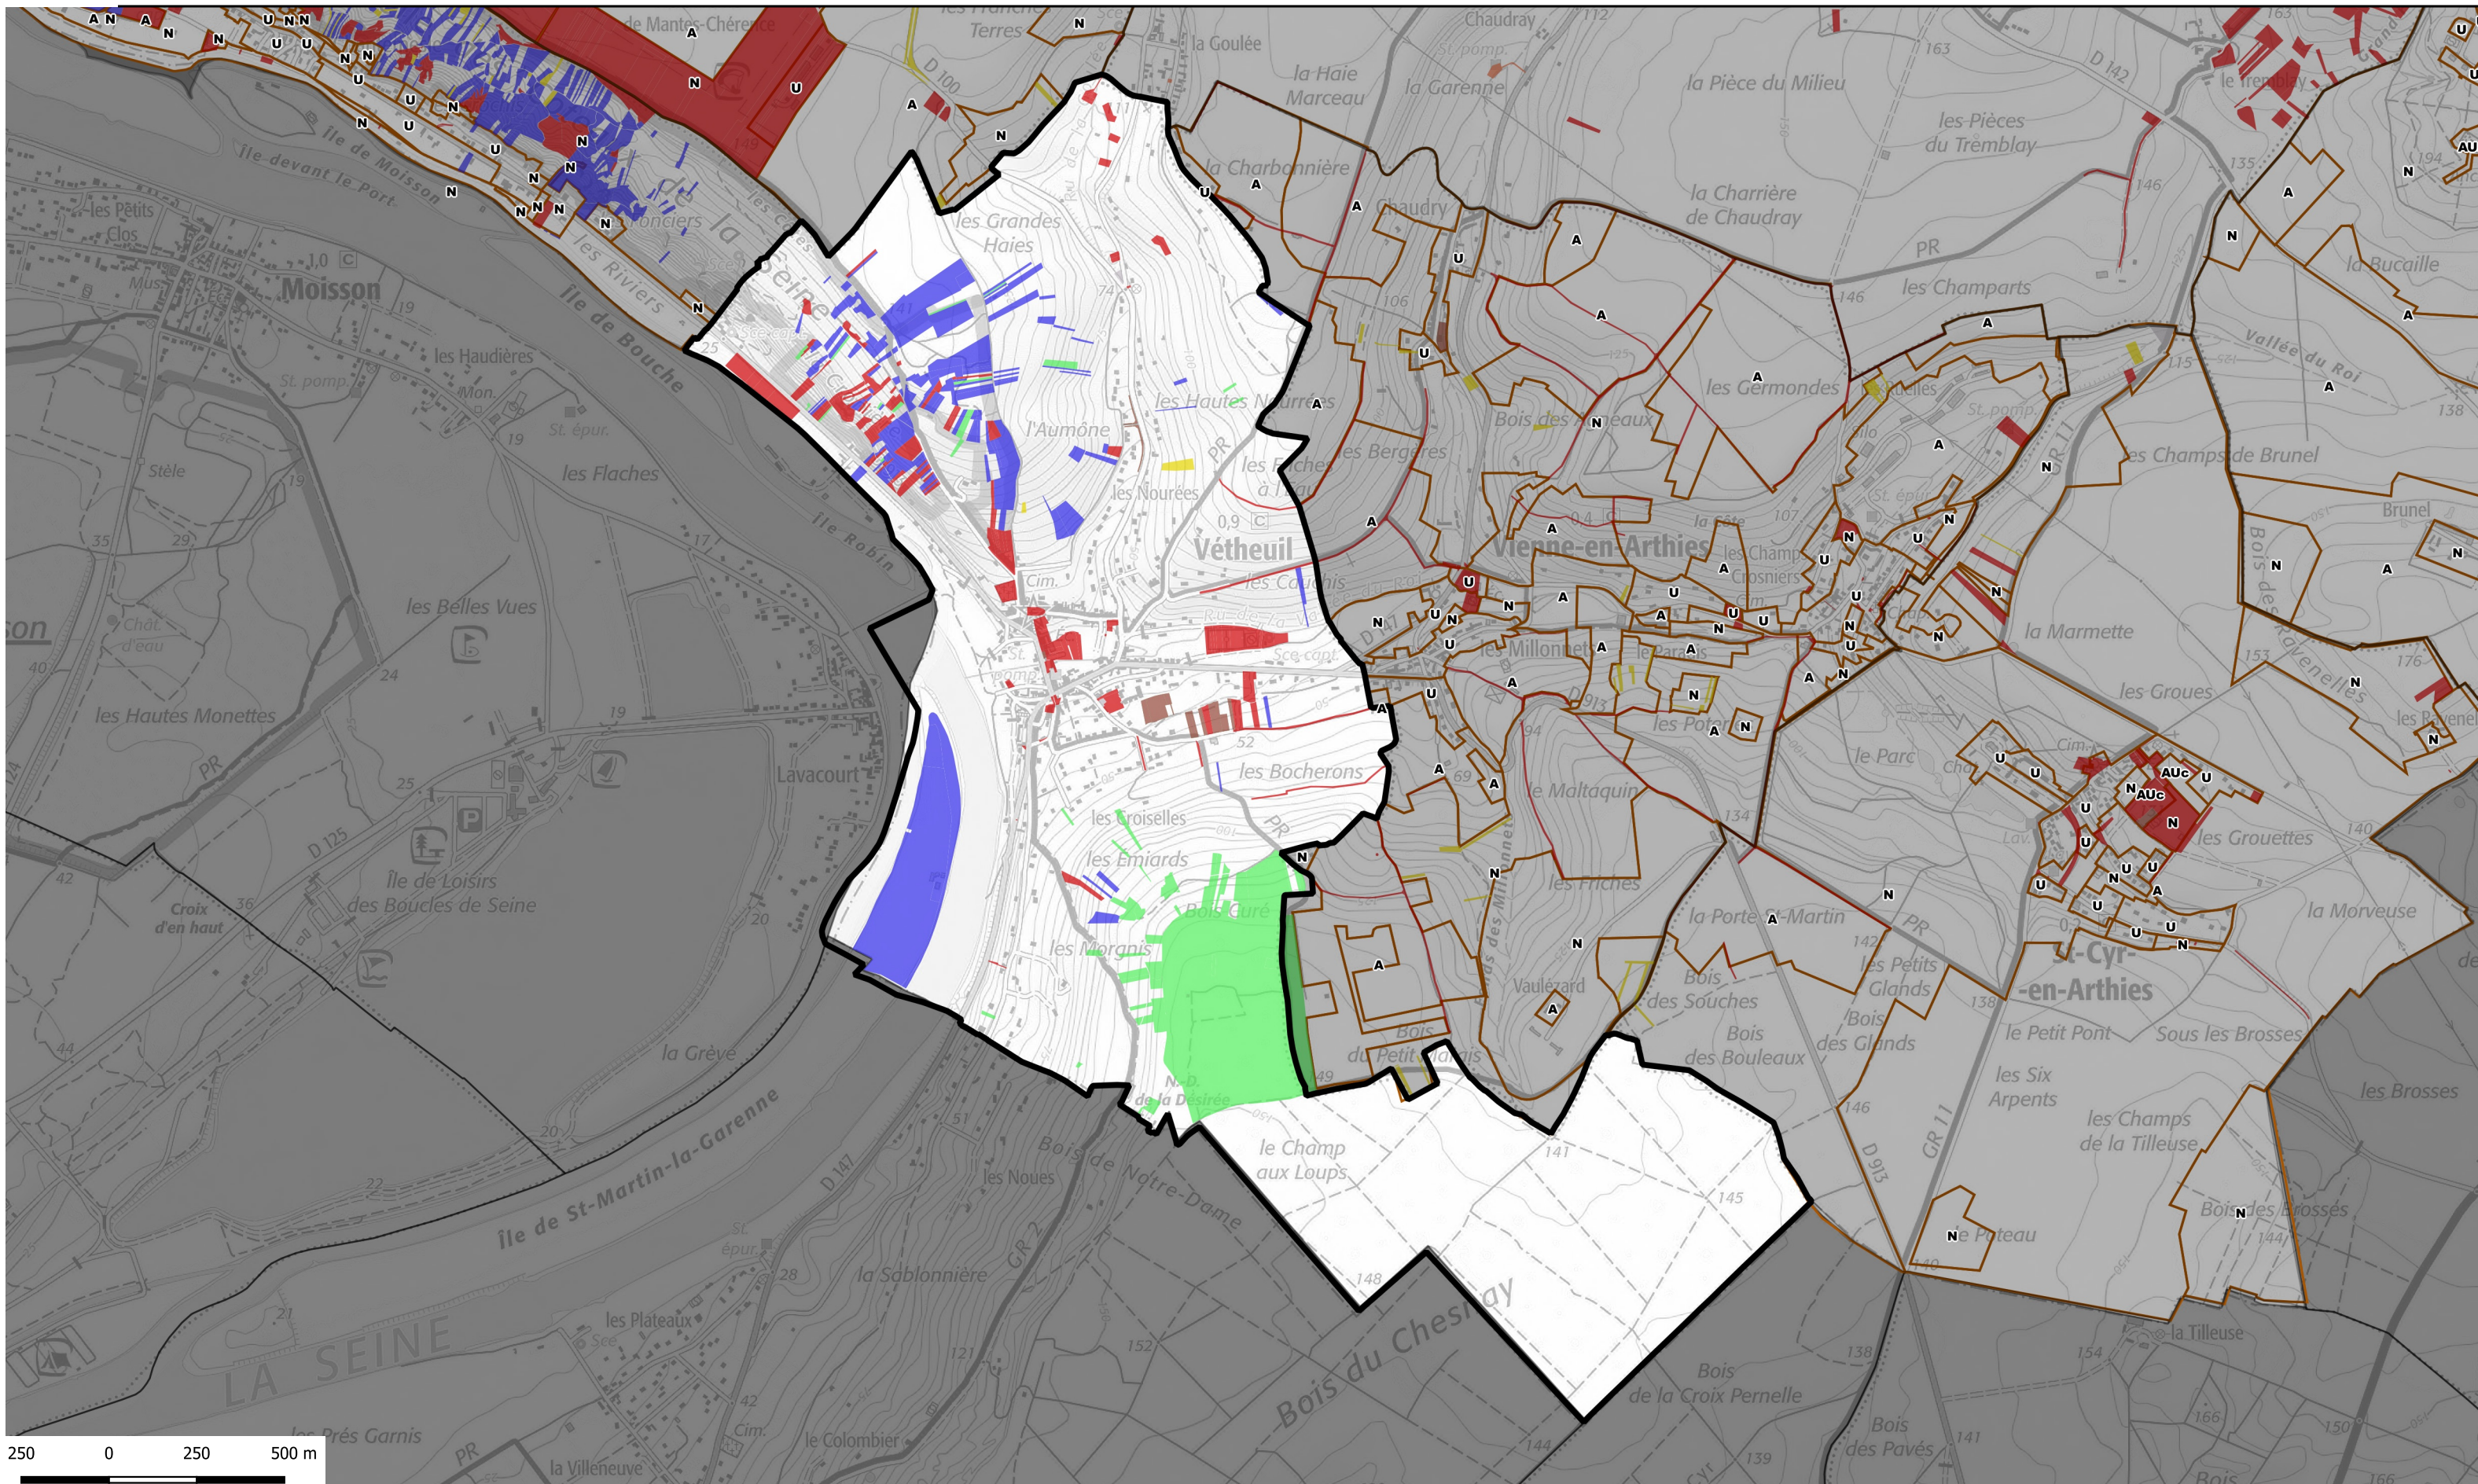

ATLAS FONCIER - Commune de Vétheuil

propriétaire public	Nombre de parcelle	Superficie totale	catpro2	% de la surface communale
SAFER	2	565	A4	0,01
ORGANISME DE LOGEMENT SOCIAL	19	13299	F1	0,31
ETAT	2	2765	P1	0,06
REGION	110	244234	P2	5,68
DEPARTEMENT	58	249122	P3	5,79
STRUCTURE INTERCOMMUNALE	4	819	P4	0,02
COMMUNE	86	85258	P5	1,98
RESEAU ELECTRIQUE OU GAZ	1	4	R5	0,00

- Type de propriétaires publics**
- Etat en gestion propre
 - Région Ile-de-france
 - Département
 - Commune
 - Commune de Paris
 - Office HLM
 - Etablissement du Foncier
 - Structure intercommunale
- Etablissements publics ou organismes assimilés**
- Etablissement de santé et organisme social
 - Etablissement d'enseignement
 - Exploitant de réseau
 - Exploitant agricole forestier
 - Structure liée à la culture
 - Liste régionale de mobilisation du foncier public
 - Plan local d'urbanisme

<https://carto2.geo-ide.din.developpement-durable.gouv.fr/frontoffice/?map=8b71d05c-e209-41c2-b3bc-786f85ebcbcl>