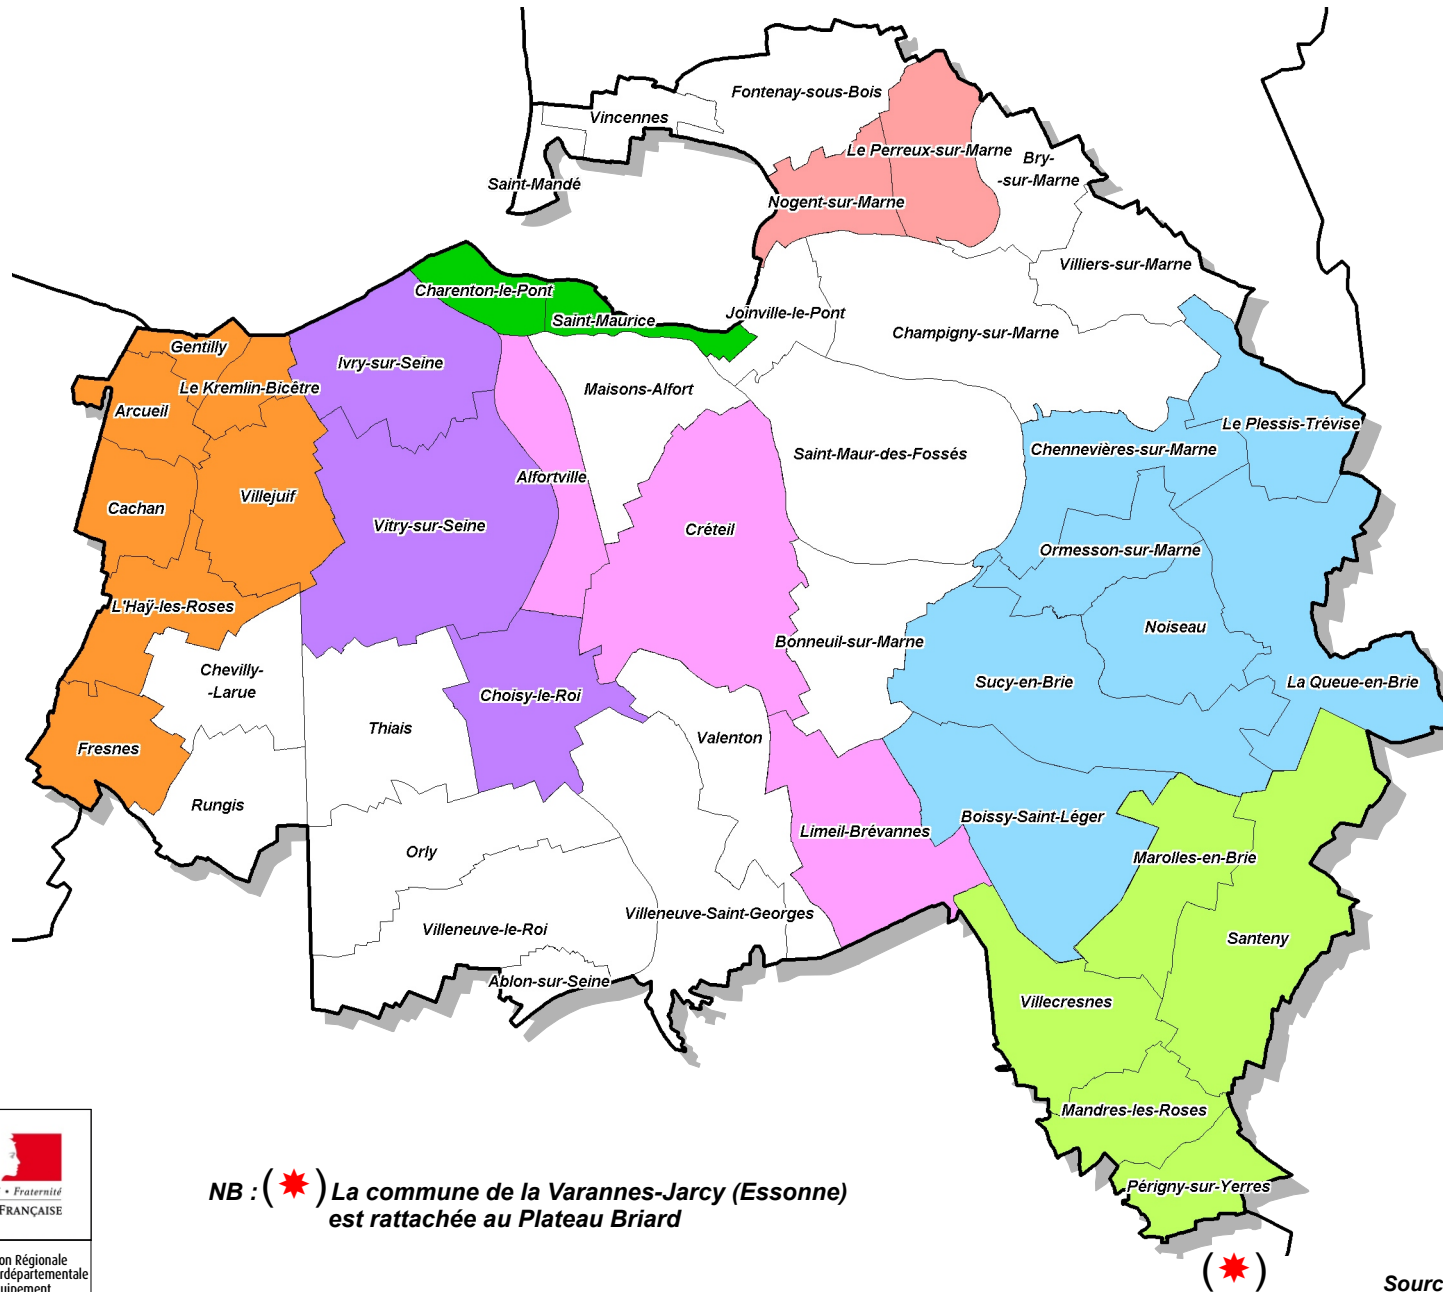

Les périmètres des intercommunalités

INTERCOMMUNALITÉS

Communautés d'agglomération :

- Plaine centrale
- Vallée de la Marne
- Haut Val-de-Marne
- Seine-Amont
- Val-de-Bièvre

Communautés de communes :

- Plateau Briard
- Charenton-le-Pont - Saint-Maurice

NB : (★) La commune de la Varannes-Jarcy (Essonne) est rattachée au Plateau Briard

Source : DRIEA-IF/UT94