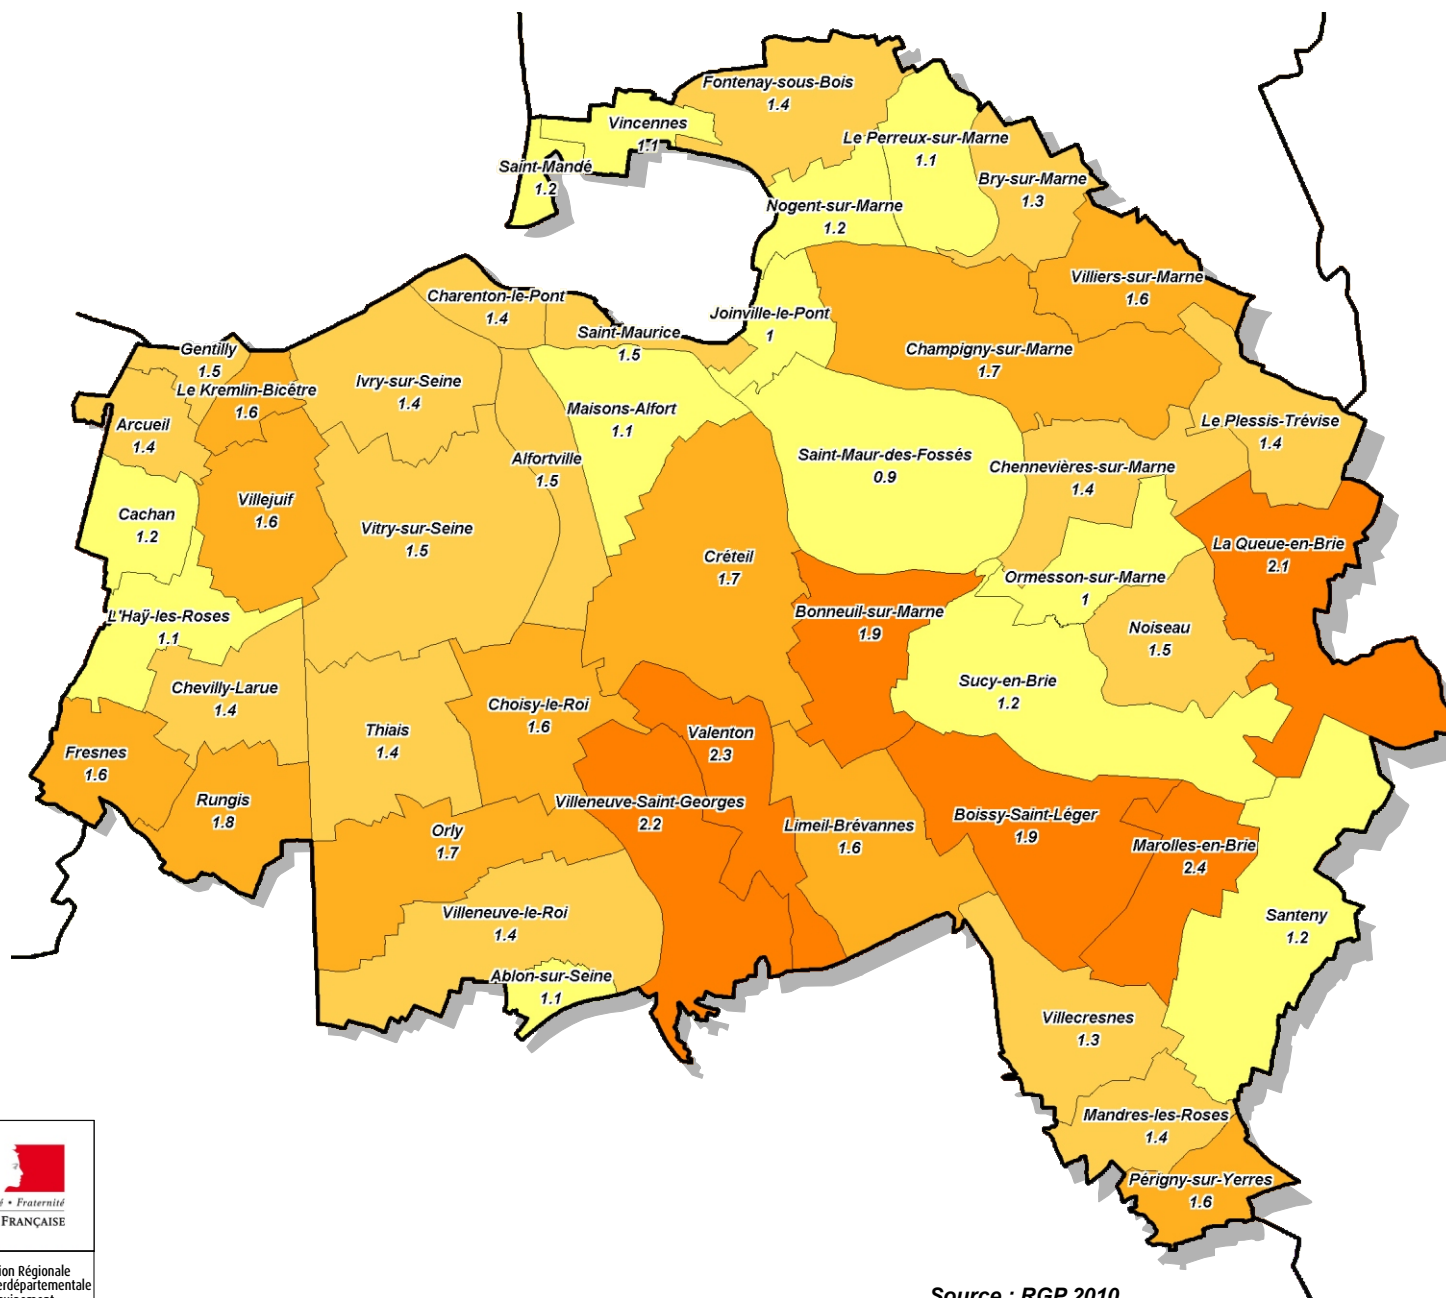

# L'indice de jeunesse en 2010

(rapport entre le nombre de jeunes de 0 à 19 ans et le nombre de personnes de 60 ans et plus)

## Indice de Jeunesse

Île-de-France : 1,4  
 Val-de-Marne : 1,4  
 Hauts-de-Seine : 1,4  
 Seine-Saint-Denis : 1,9  
 Paris : 1,0

## Indice de jeunesse - INSEE 2010 -

- 1,8 et plus (6)
- 1,5 - 1,8 (11)
- 1,2 - 1,5 (17)
- 0,9 - 1,2 (13)

Source : RGP 2010