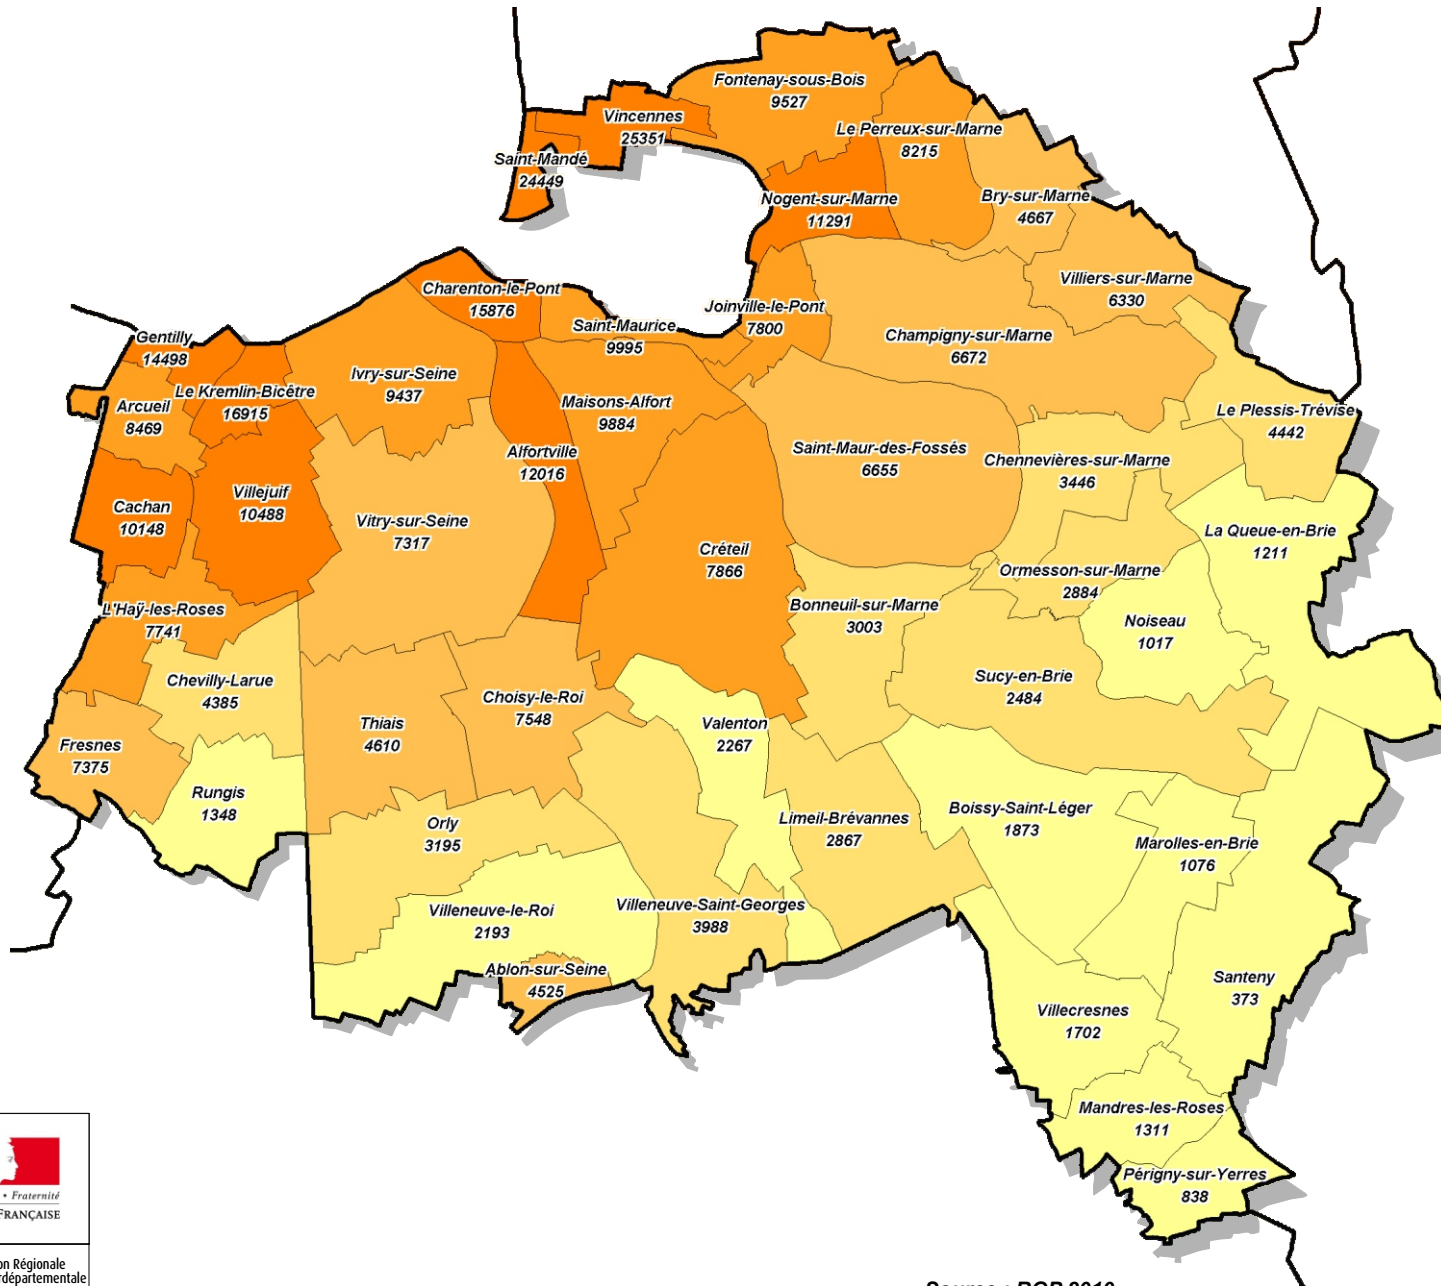

La densité de population en 2010

Densité moyenne (hab/Km²)

Île-de-France : 981
 Val-de-Marne : 5 419
 Hauts-de-Seine : 8 954
 Seine-Saint-Denis : 6 444
 Paris : 21 289

Densité de population (hab/Km²) - INSEE 2010 -

- 10 000 et plus (9)
- 7 700 - 10 000 (9)
- 4 500 - 7 700 (9)
- 2 300 - 4 500 (9)
- 300 - 2 300 (11)

Source : RGP 2010