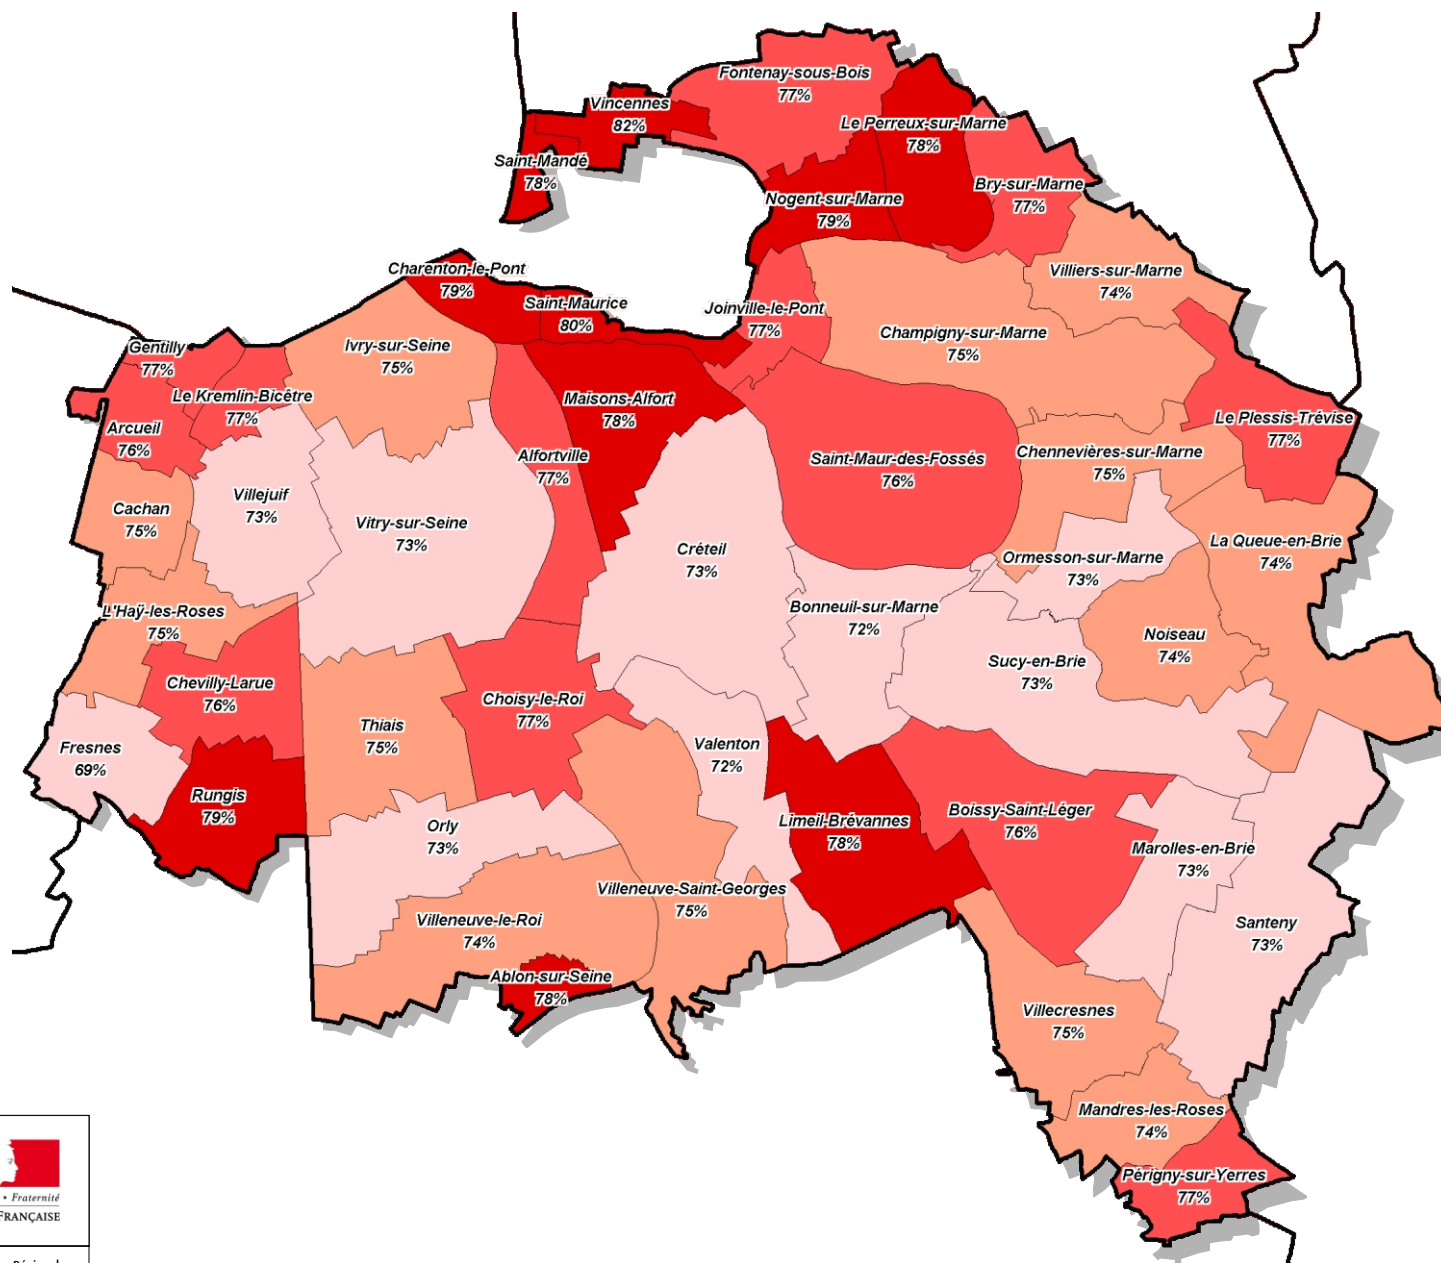

# Le taux d'activité en 2010

(rapport entre le nombre d'actifs et la population totale de 15 à 64 ans)

### Taux d'Activité (en %) :

Île-de-France : 64  
 Val-de-Marne : 64  
 Hauts-de-Seine : 65  
 Seine-Saint-Denis : 63  
 Paris : 65

### Taux d'activité des 15-64 ans (en %) - INSEE 2010 -

- 80 et plus (10)
- 76 - 78 (13)
- 74 - 76 (13)
- 69 - 74 (11)

Source : RGP 2010