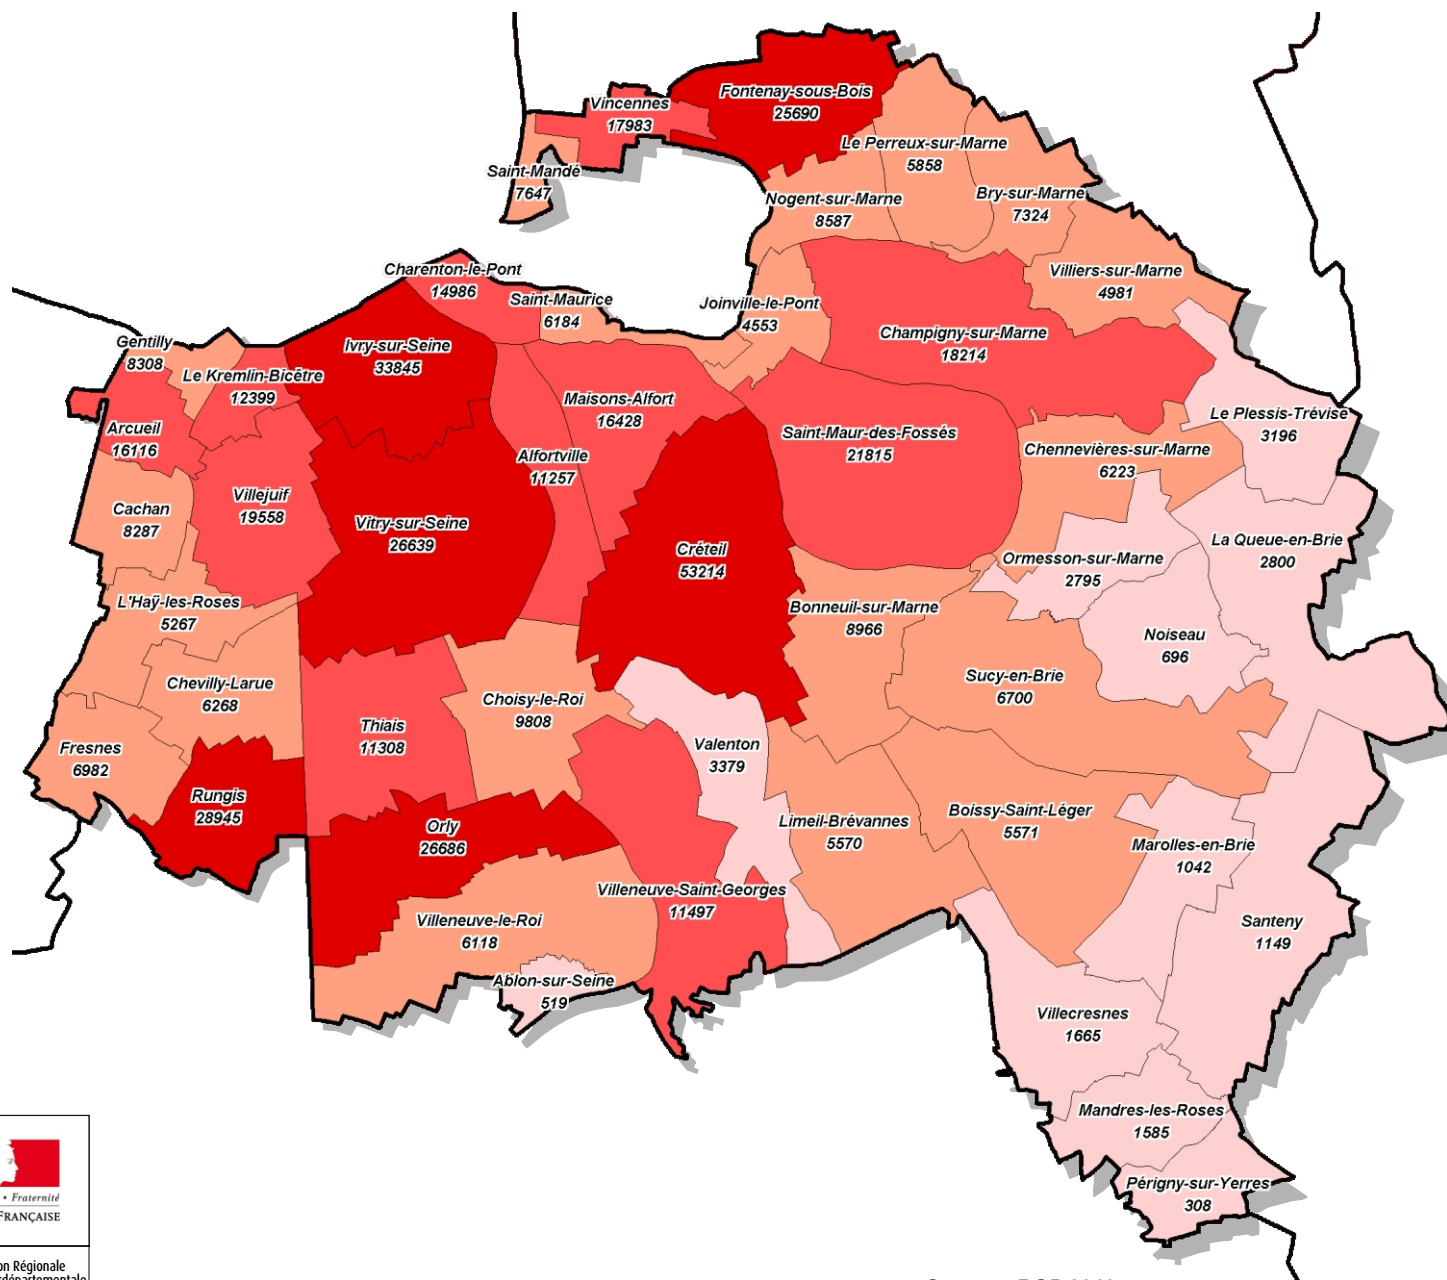

Le nombre d'emplois en 2010

Nombre d'emplois :

Île-de-France : 5 671 425
 Val-de-Marne : 514 918
 Hauts-de-Seine : 949 237
 Seine-Saint-Denis : 544 261
 Paris : 1 813 117

Nombre d'emplois par commune - INSEE 2010 -

- 22 000 et plus (6)
- 10 000 - 22 000 (11)
- 4 500 - 10 000 (19)
- 300 - 4 500 (11)

Source : RGP 2010