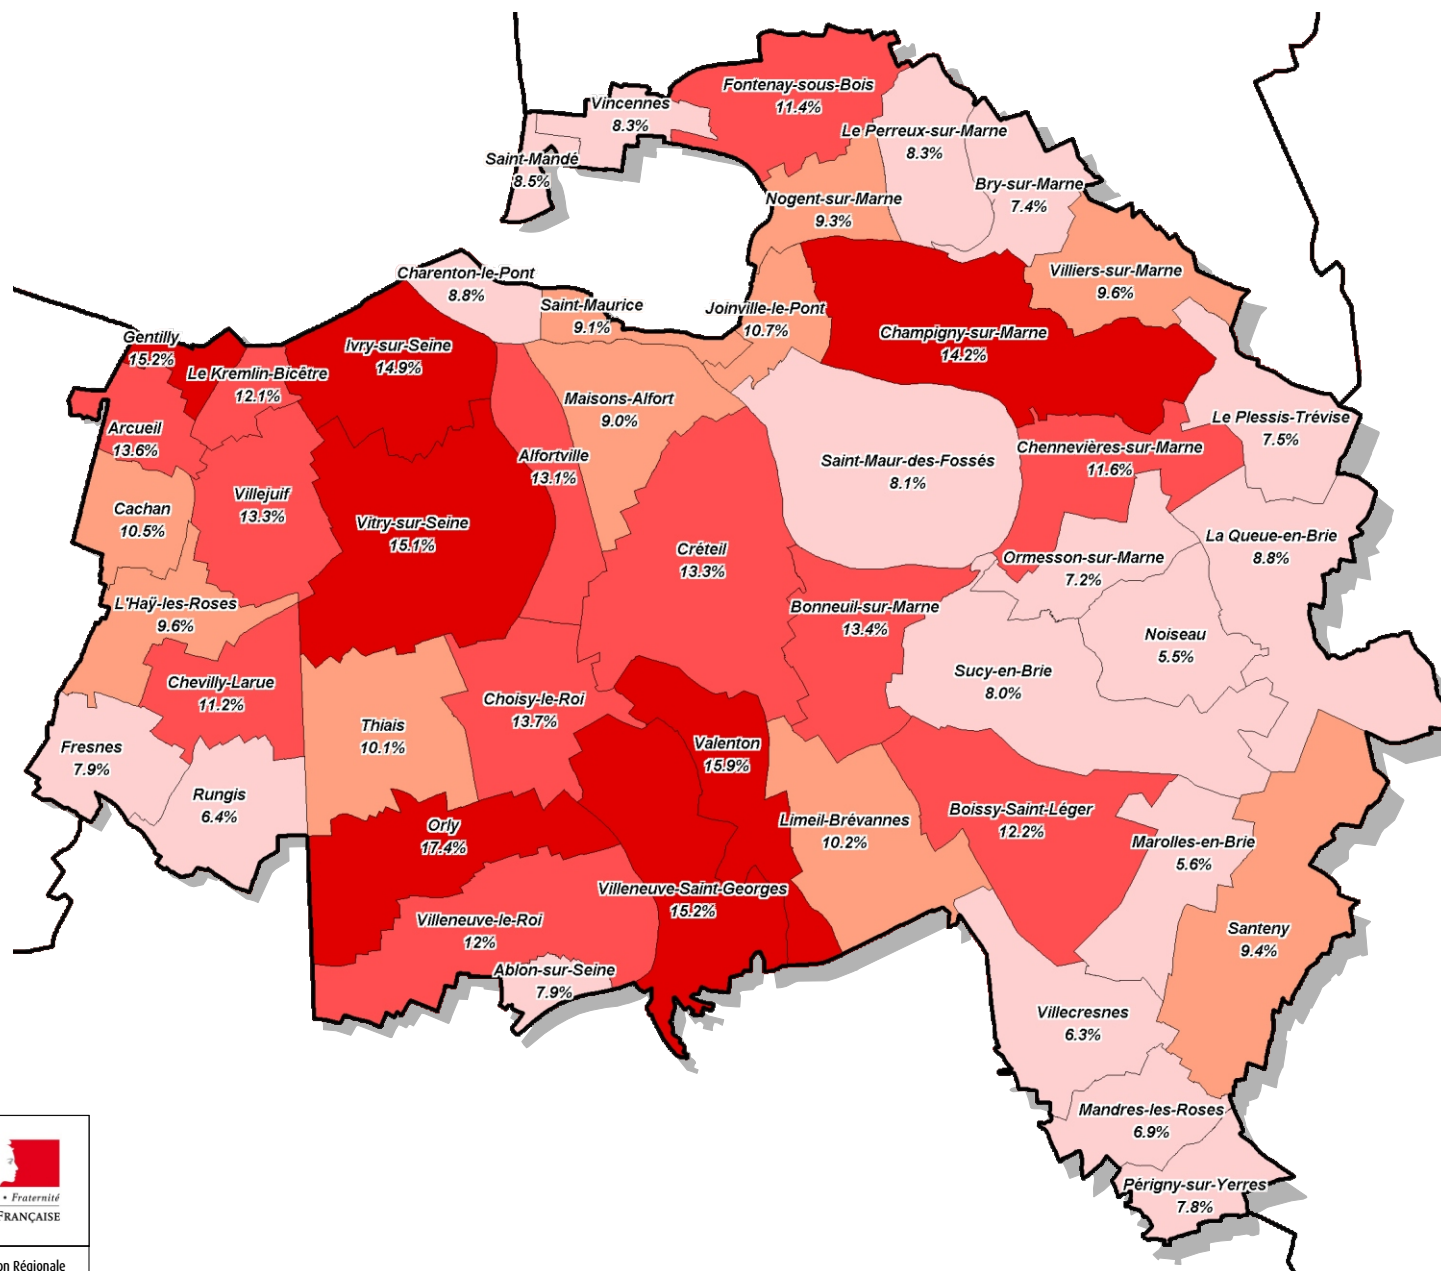

# Le taux de chômage en 2010

(rapport entre le nombre de demandeurs d'emploi et le nombre d'actifs)

### Taux de chômage (en %) :

Île-de-France : 11,1  
 Val-de-Marne : 11,4  
 Hauts-de-Seine : 9,7  
 Seine-Saint-Denis : 16,9  
 Paris : 11,1

### Le taux de chômage en (%) - INSEE 2010 -

- 14,0 et plus (7)
- 11,0 - 14,0 (12)
- 9,0 - 11,0 (10)
- 5,0 - 9,0 (18)

Source : RGP 2010 - DIRECCTE 2011