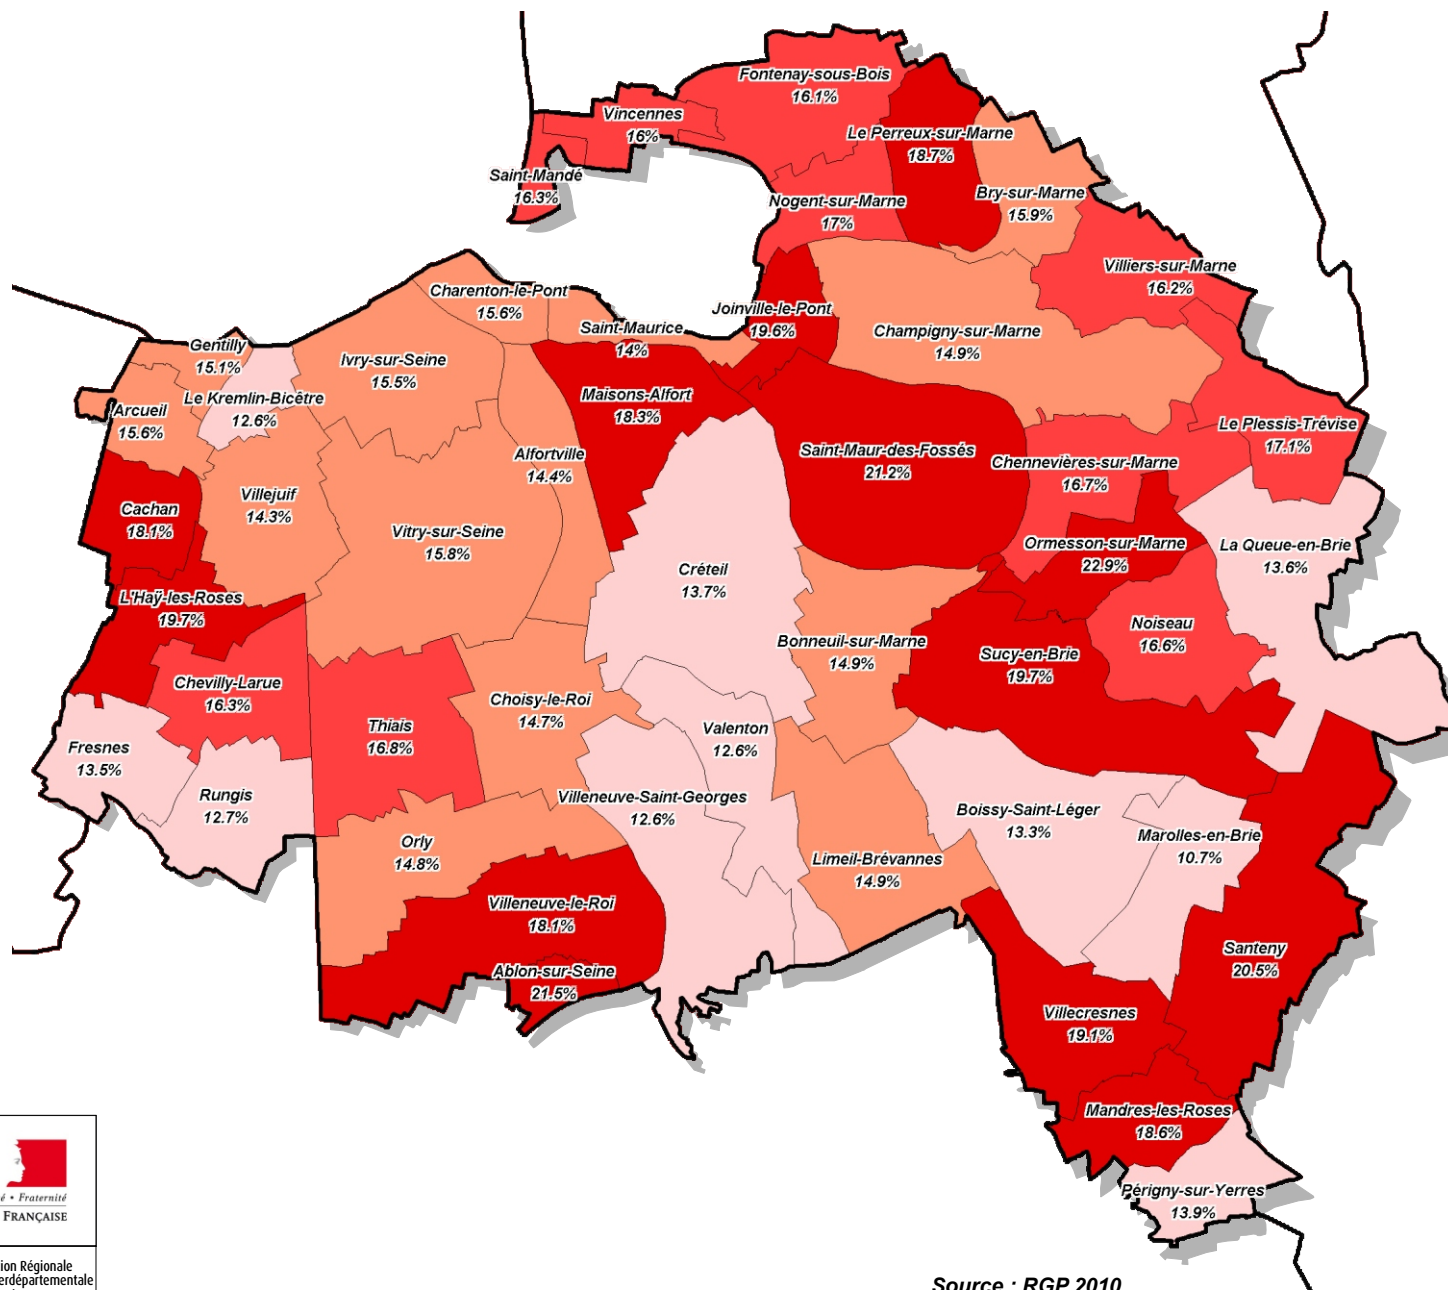

# La part des retraités en 2010

## Part des retraités (en %) :

Île-de-France : 19,3  
 Val-de-Marne : 20,0  
 Hauts-de-Seine : 19,2  
 Seine-Saint-Denis : 17,4  
 Paris : 17,9

## Part des retraités et pré-retraités en 2010 - INSEE 2010 -

- 18,0 et plus (13)
- 16,0 - 18,0 (10)
- 14,0 - 16,0 (14)
- 10,0 - 14,0 (10)

Source : RGP 2010