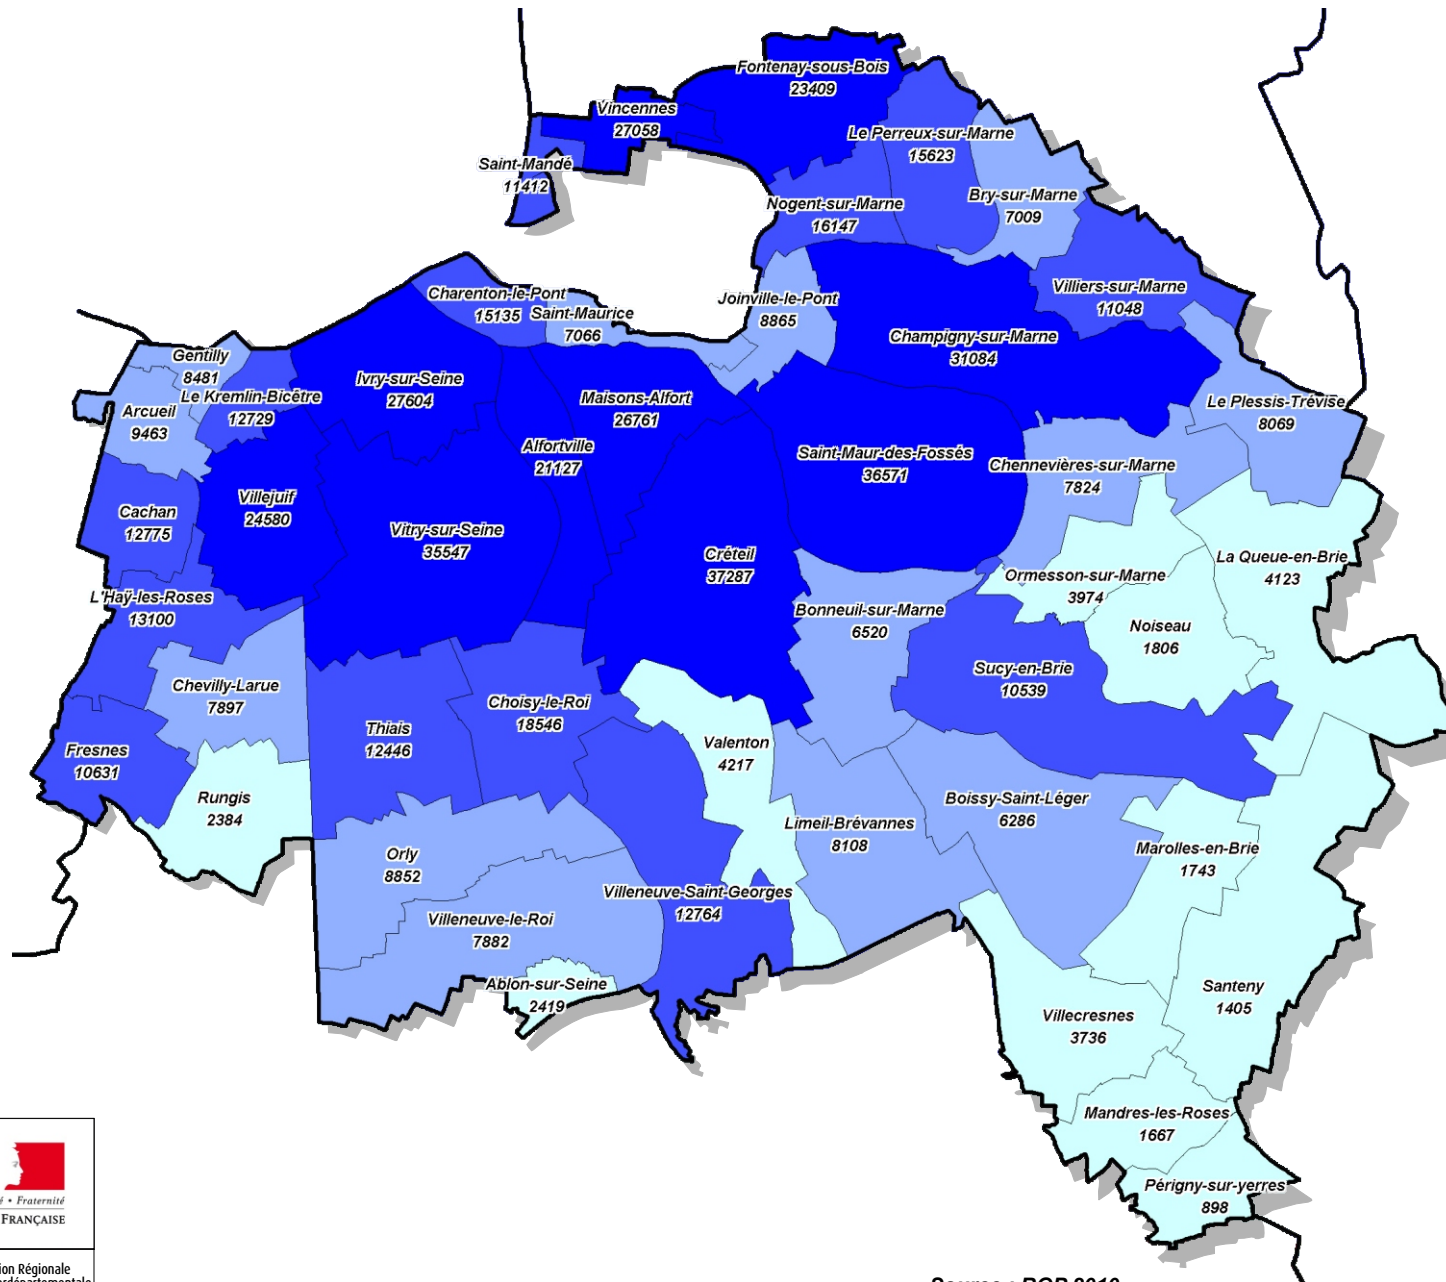

Le nombre de logements en 2010

Nombre de logements :

Île-de-France : 5 453 010
 Val-de-Marne : 594 616
 Hauts-de-Seine : 758 971
 Seine-Saint-Denis : 618 941
 Paris : 1 355 180

Nombre total de logements - INSEE 2010 -

- 20 900 et plus (10)
- 10 400 - 20 900 (13)
- 6 200 - 10 400 (13)
- 800 - 6 200 (11)

Source : RGP 2010