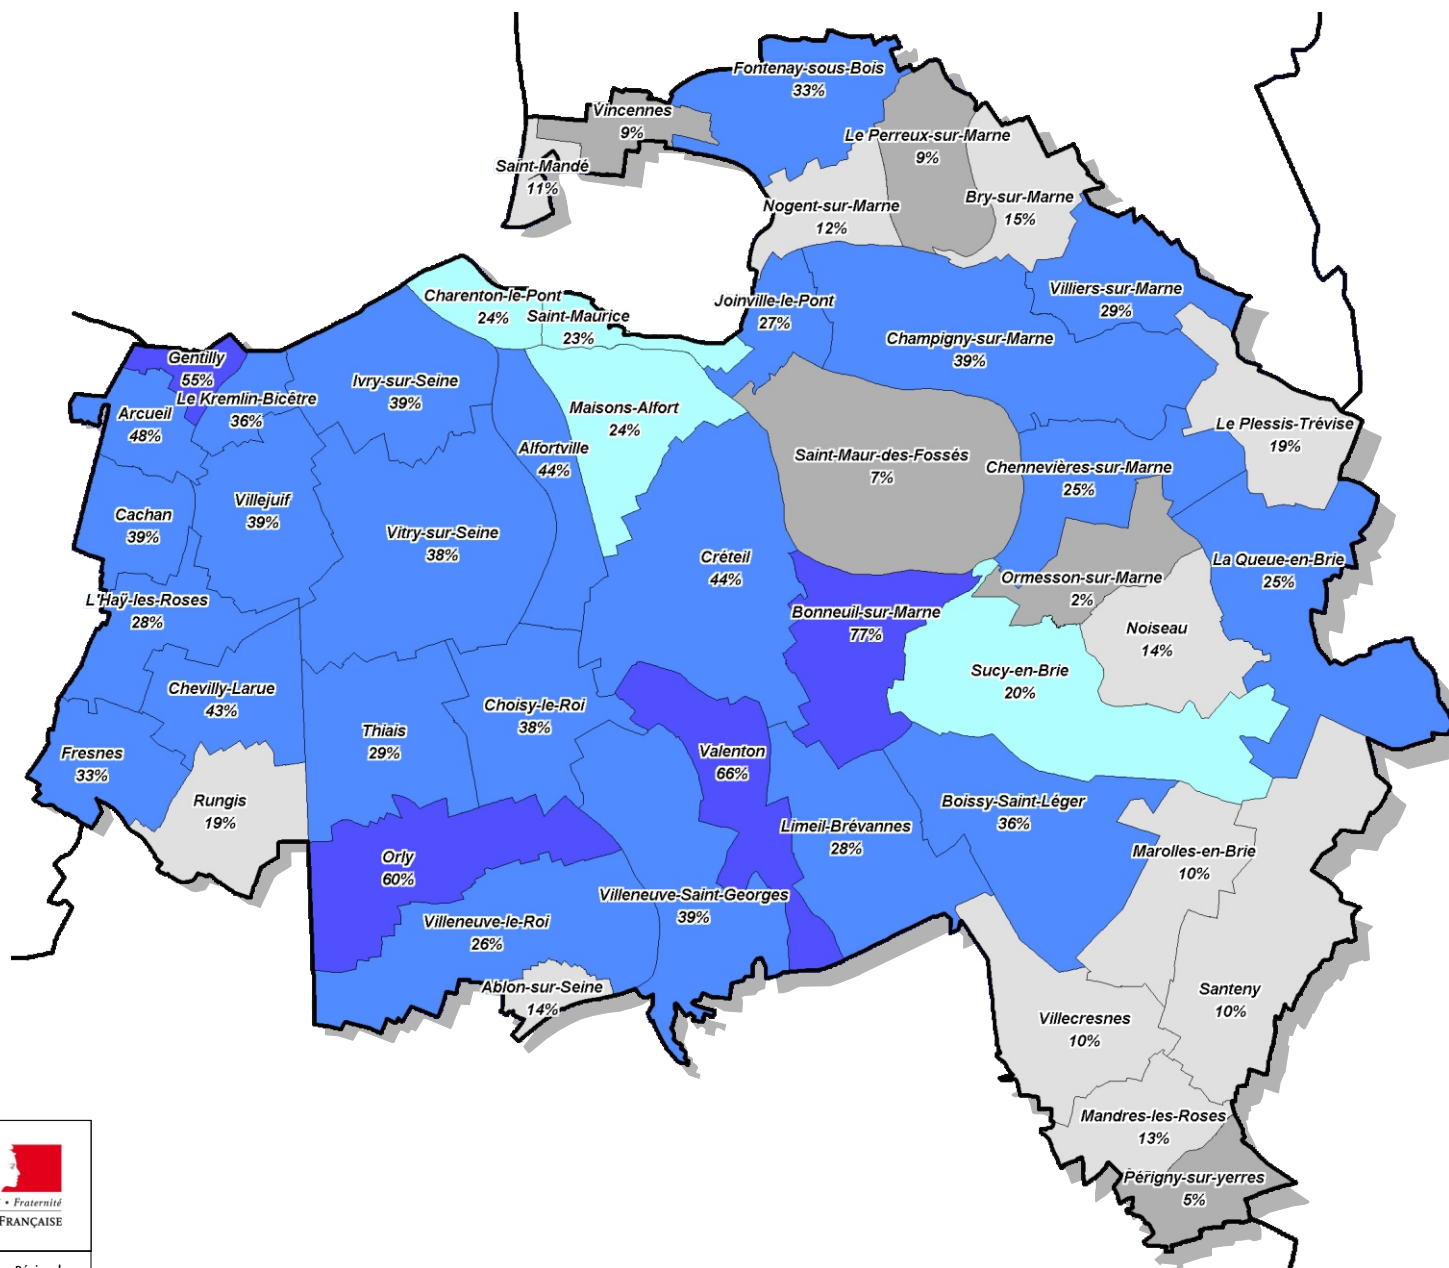

Le taux de logements sociaux en 2013

Taux de logements sociaux
- DRIHL/UTEA94 - DGFIP 2013 -

- 50 et plus (4)
- 25 - 50 (23)
- 20 - 25 (4)
- 10 - 20 (11)
- 0 - 10 (5)

Source : SRU 2013 - DRIHL/UTEA 94 - DGFIP 2013