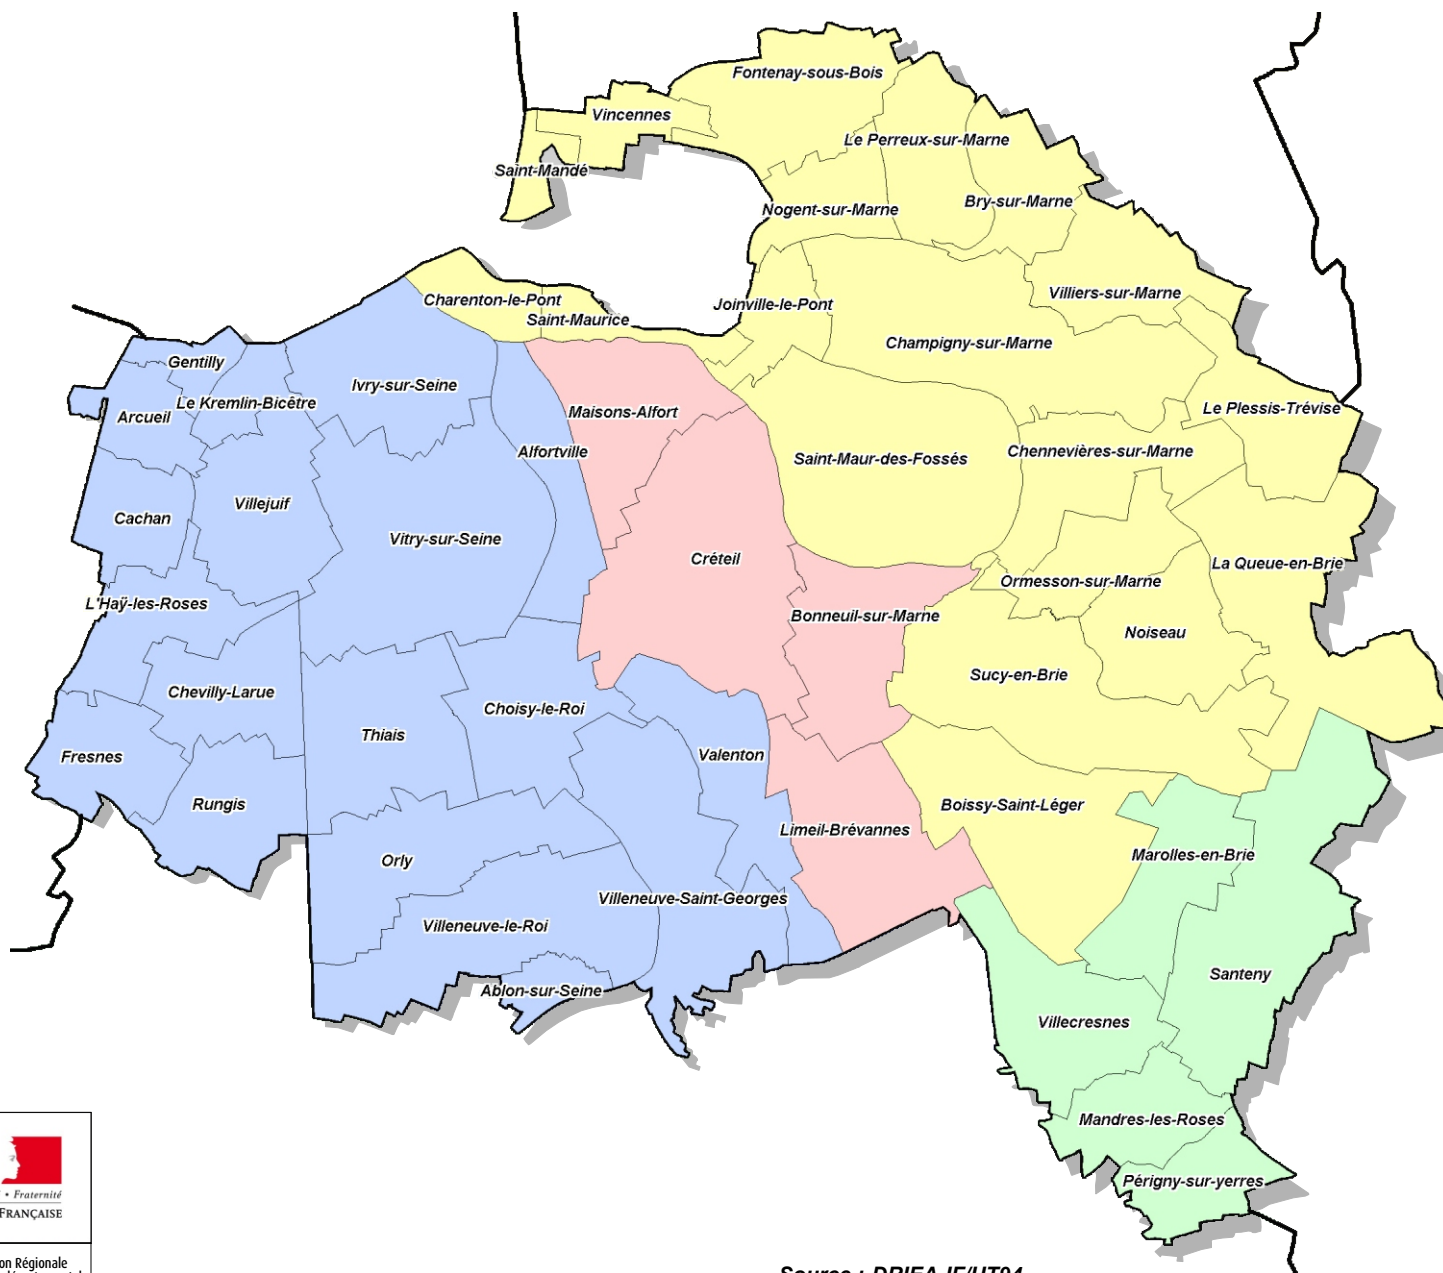

# Les bassins de Territorialisation de l'Offre de Logement (TOL)

## Les bassins de Territorialisation de l'Offre de Logement - UTEA 94 -

- Centre (4)
- Est et Haut Val de Marne (19)
- OIN Val de Bièvre (19)
- Plateau Briard (5)

Source : DRIEA-IF/UT94