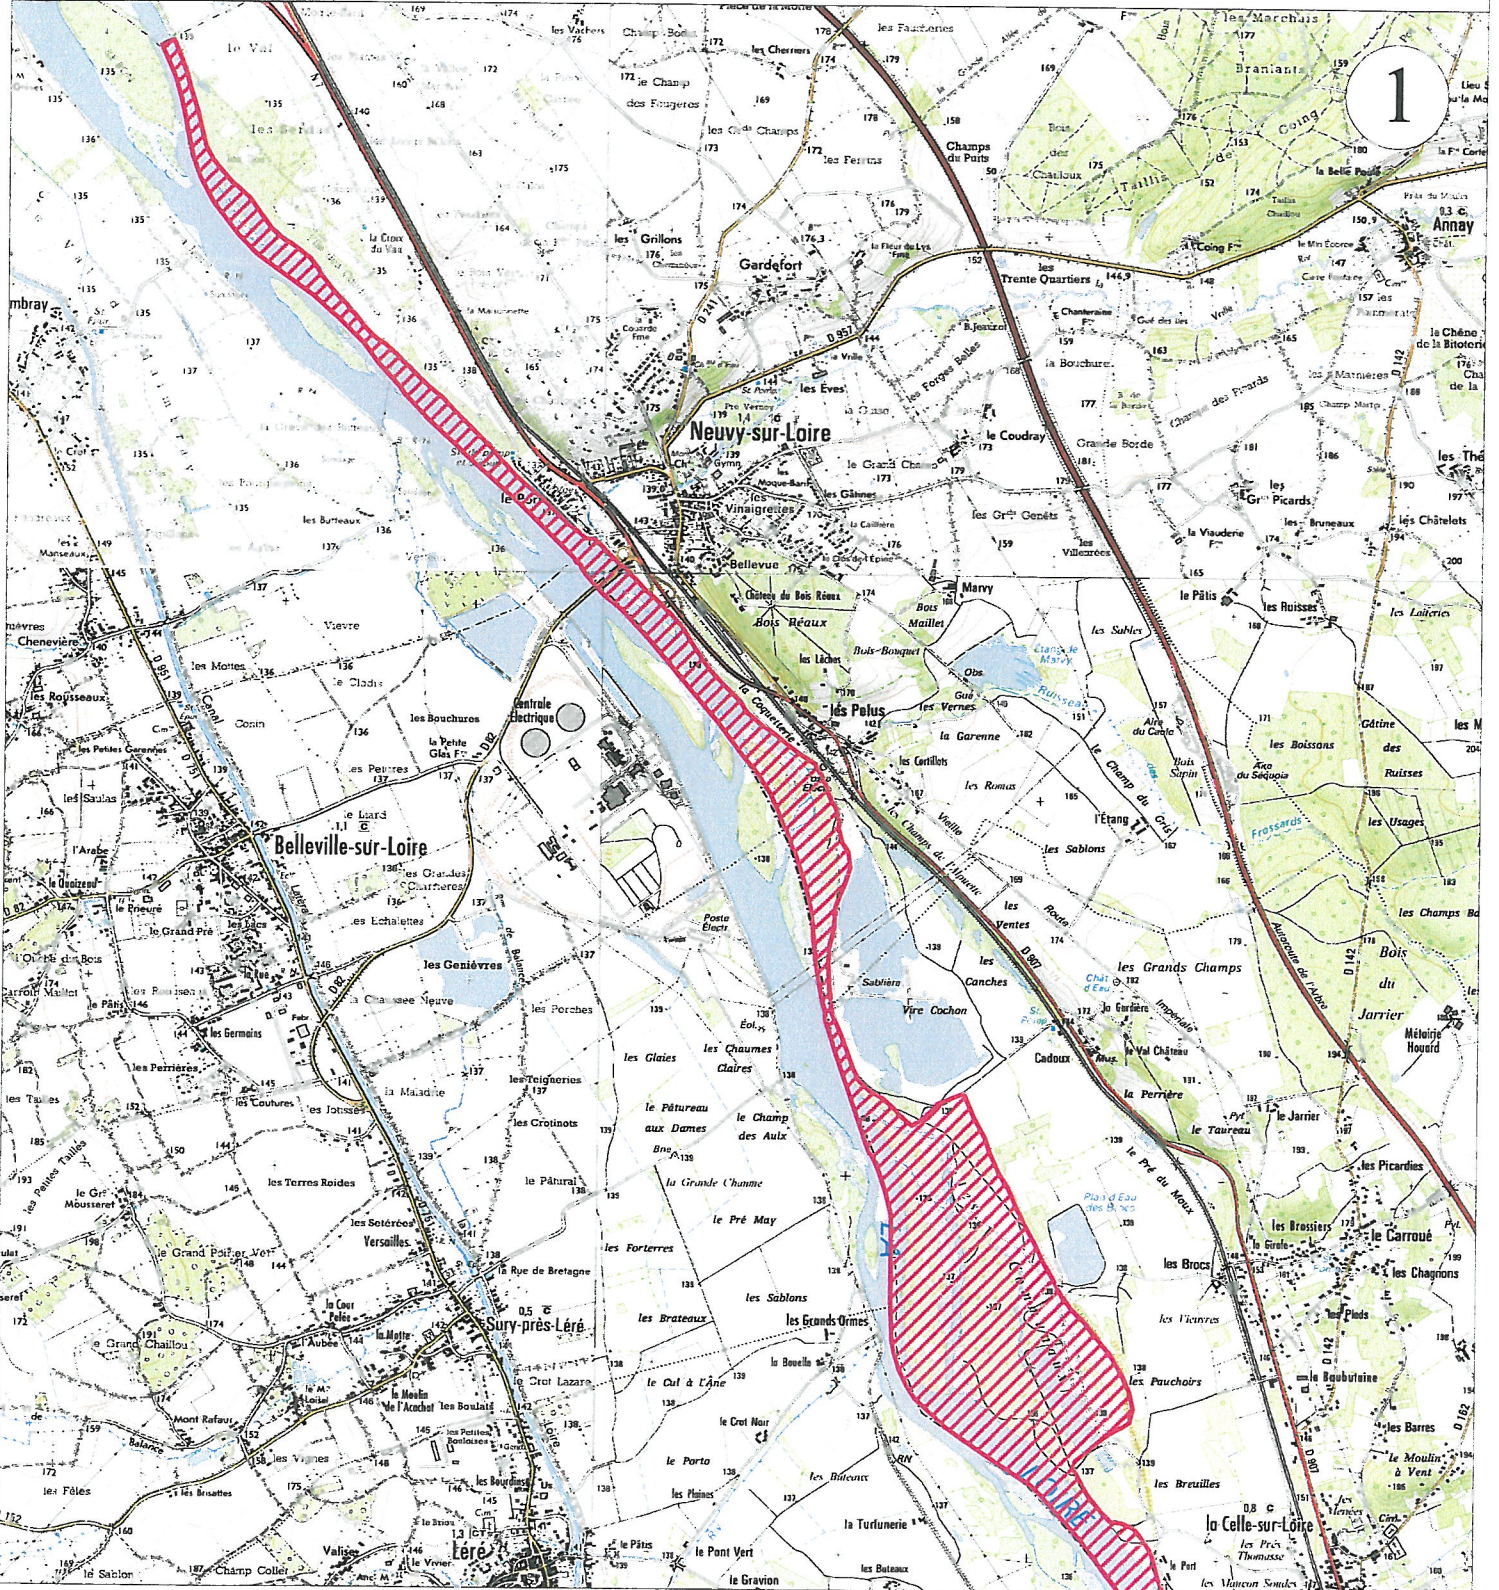

Liberté • Égalité • Fraternité  
RÉPUBLIQUE FRANÇAISE

**SITE NATURA 2000 Vallée de la Loire entre Fourchambault et Neuvy-sur-Loire (ZSC)**  
FR2600965 (Nièvre)

Carte au 1/40 000 (fond IGN scan 25) annexée à l'arrêté de désignation de la ZSC  
Signé le : - 7 JUIN 2011

1

ZSC Echelle : 1/40 000

0 500 m 1 kilomètre

Fond scan25©-IGN ©2007

Carte topographique IGN © :  
2522 O