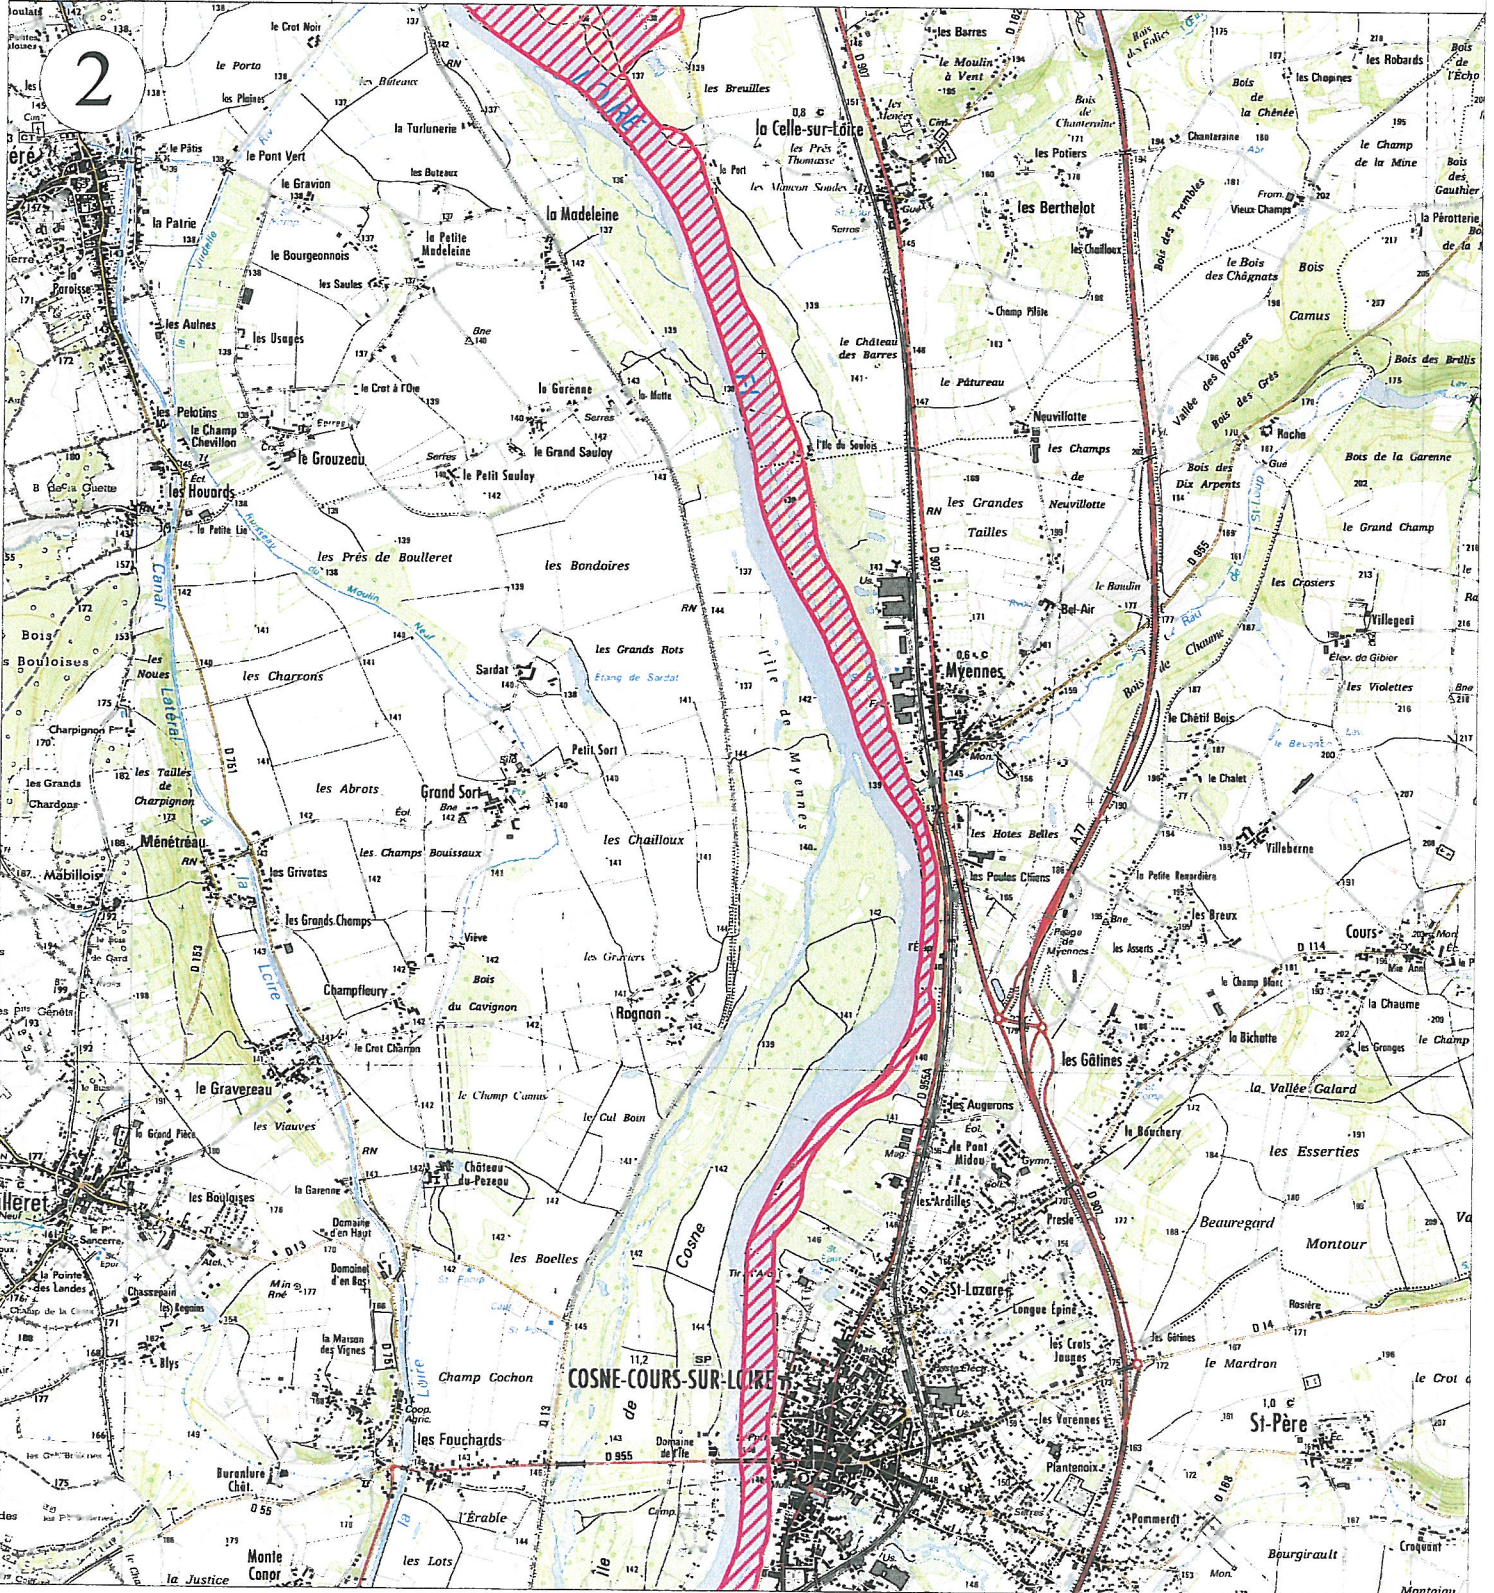

SITE NATURA 2000 Vallée de la Loire entre Fourchambault et Neuvy-sur-Loire (ZSC)  
FR2600965 (Nièvre)

Carte au 1/40 000 (fond IGN scan 25) annexée à l'arrêté de désignation de la ZSC  
Signé le : - 7 JUIN 2011

La ministre de l'écologie, du développement durable, des transports et du logement

Ministère  
de l'Écologie,  
du Développement  
durable,  
des Transports  
et du Logement

Nathalie KOSCIUSKO-MORIZET

ZSC Echelle : 1/40 000

0 500 m 1 kilomètre

Fond scan25®-IGN ©2007

Carte topographique IGN © :  
2522 O