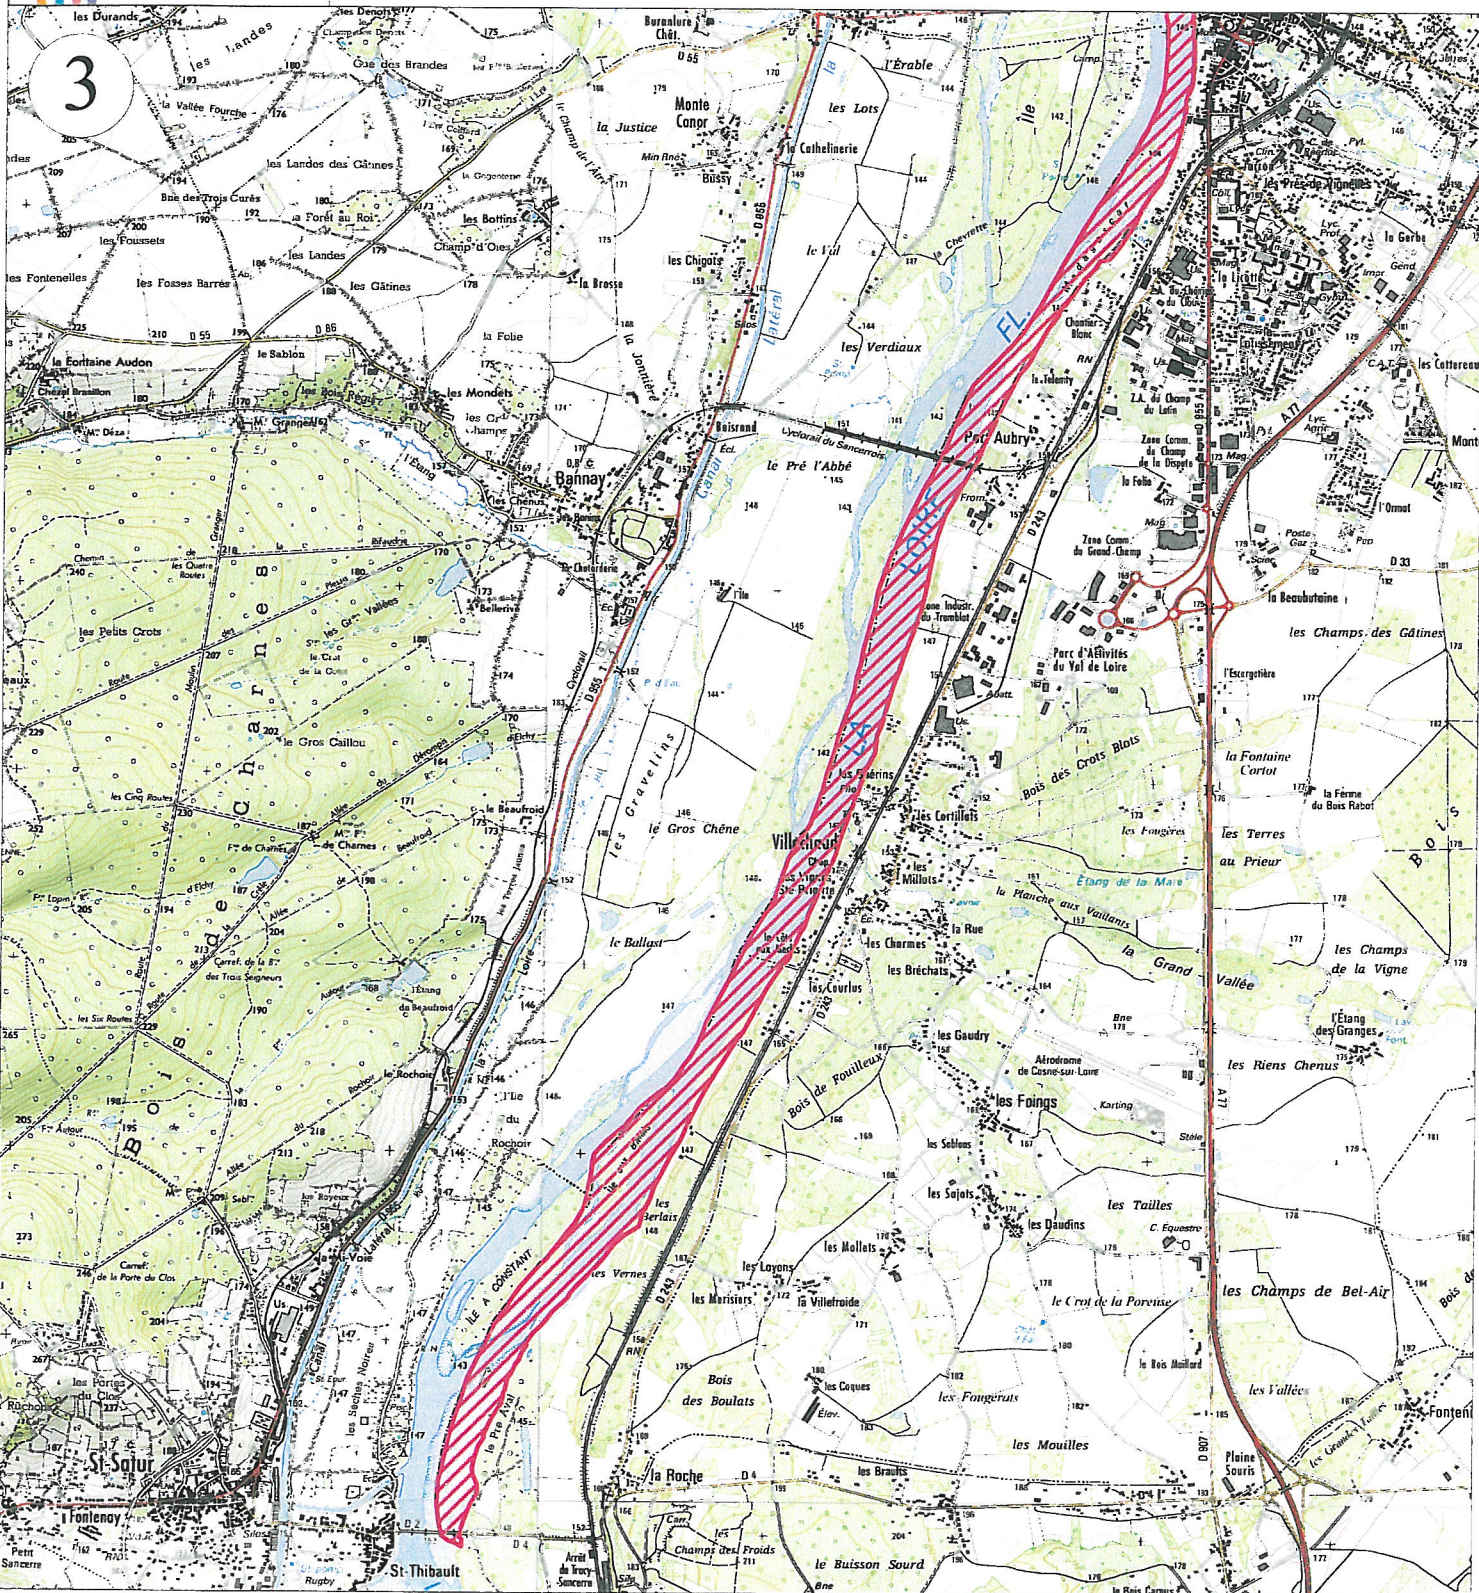

SITE NATURA 2000 Vallée de la Loire entre Fourchambault et Neuvy-sur-Loire (ZSC)
FR2600965 (Nièvre)

Carte au 1/40 000 (fond IGN scan 25) annexée à l'arrêté de désignation de la ZSC

Signé le : - 7 JUIN 2011

ZSC Echelle : 1/40 000

0 500 m 1 kilomètre

Fond scan25®-IGN ©2007

Carte topographique IGN © :
2522 O