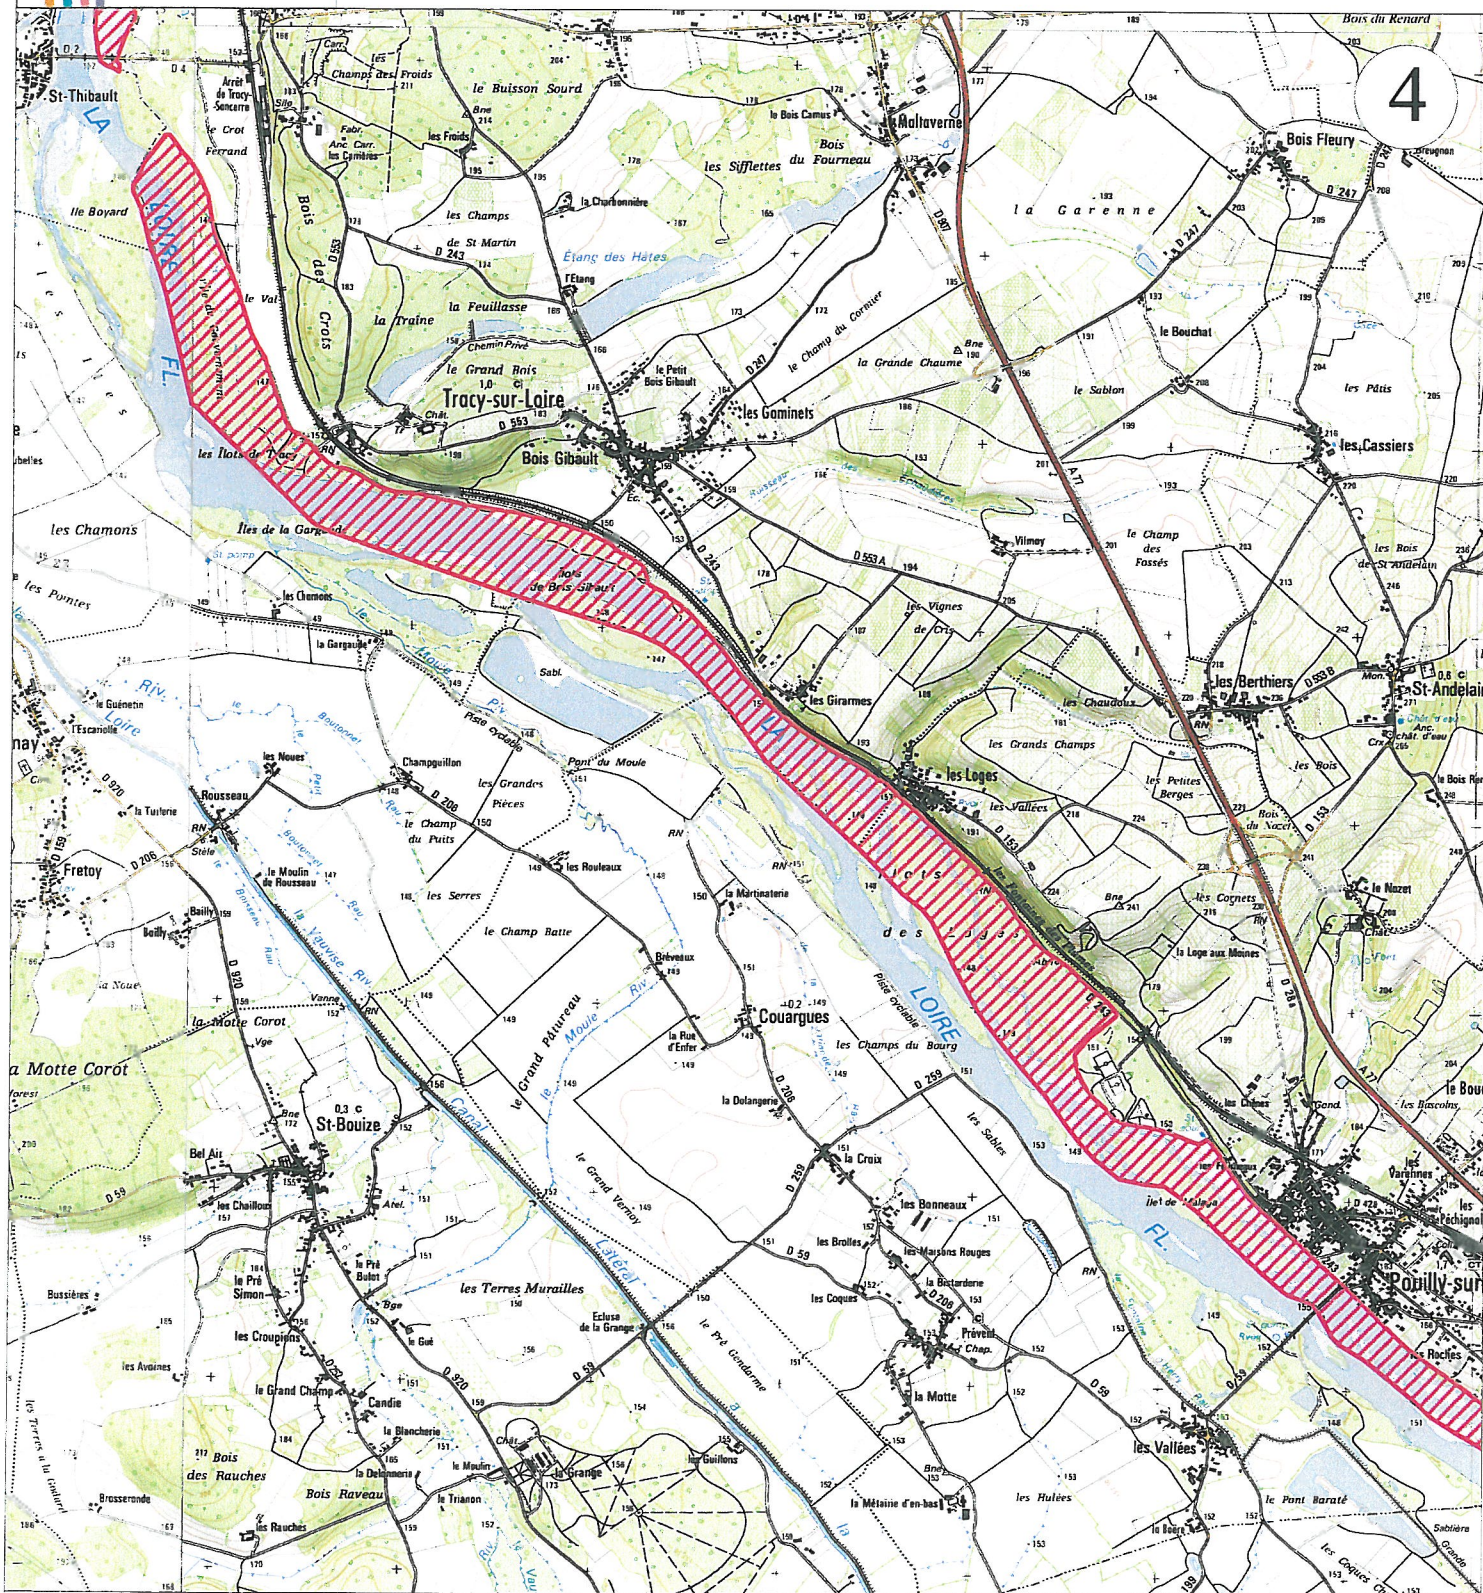

Liberté • Égalité • Fraternité  
RÉPUBLIQUE FRANÇAISE

**SITE NATURA 2000 Vallée de la Loire entre Fourchambault et Neuvy-sur-Loire (ZSC)**  
FR2600965 (Nièvre)

Carte au 1/40 000 (fond IGN scan 25) annexée à l'arrêté de désignation de la ZSC

ZSC Echelle : 1/40 000

0 500 m 1 kilomètre

Fond scan25@-IGN ©2007

Carte topographique IGN © :  
2412 E et 2523 O