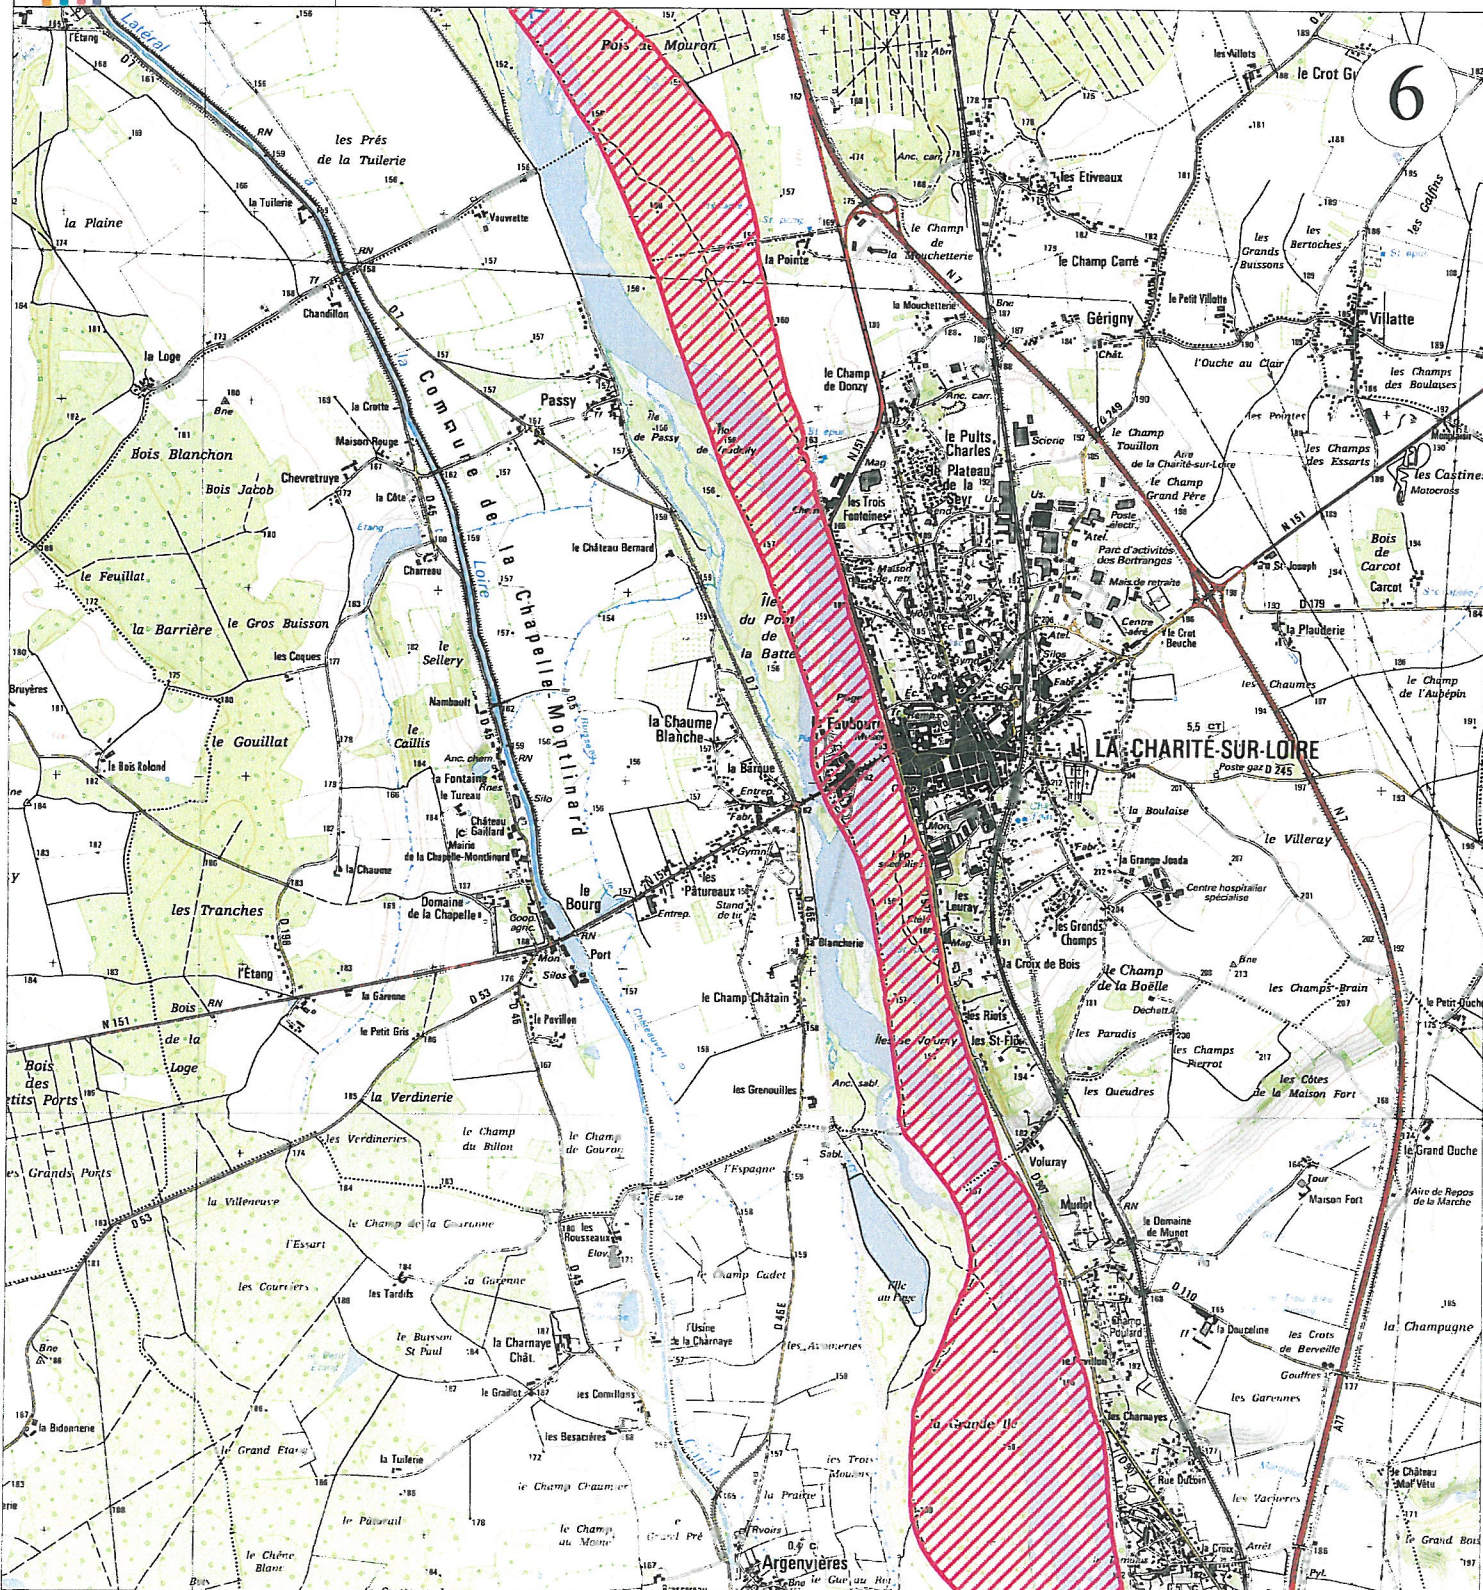

Liberté • Égalité • Fraternité  
RÉPUBLIQUE FRANÇAISE

**SITE NATURA 2000 Vallée de la Loire entre Fourchambault et Neuvy-sur-Loire (ZSC)**  
**FR2600965 (Nièvre)**

Carte au 1/40 000 (fond IGN scan 25) annexée à l'arrêté de désignation de la ZSC

ZSC Echelle : 1/40 000

0 500 m 1 kilomètre

Fond scan25®-IGN ©2007

Carte topographique IGN © :  
2523 O et 2524 O