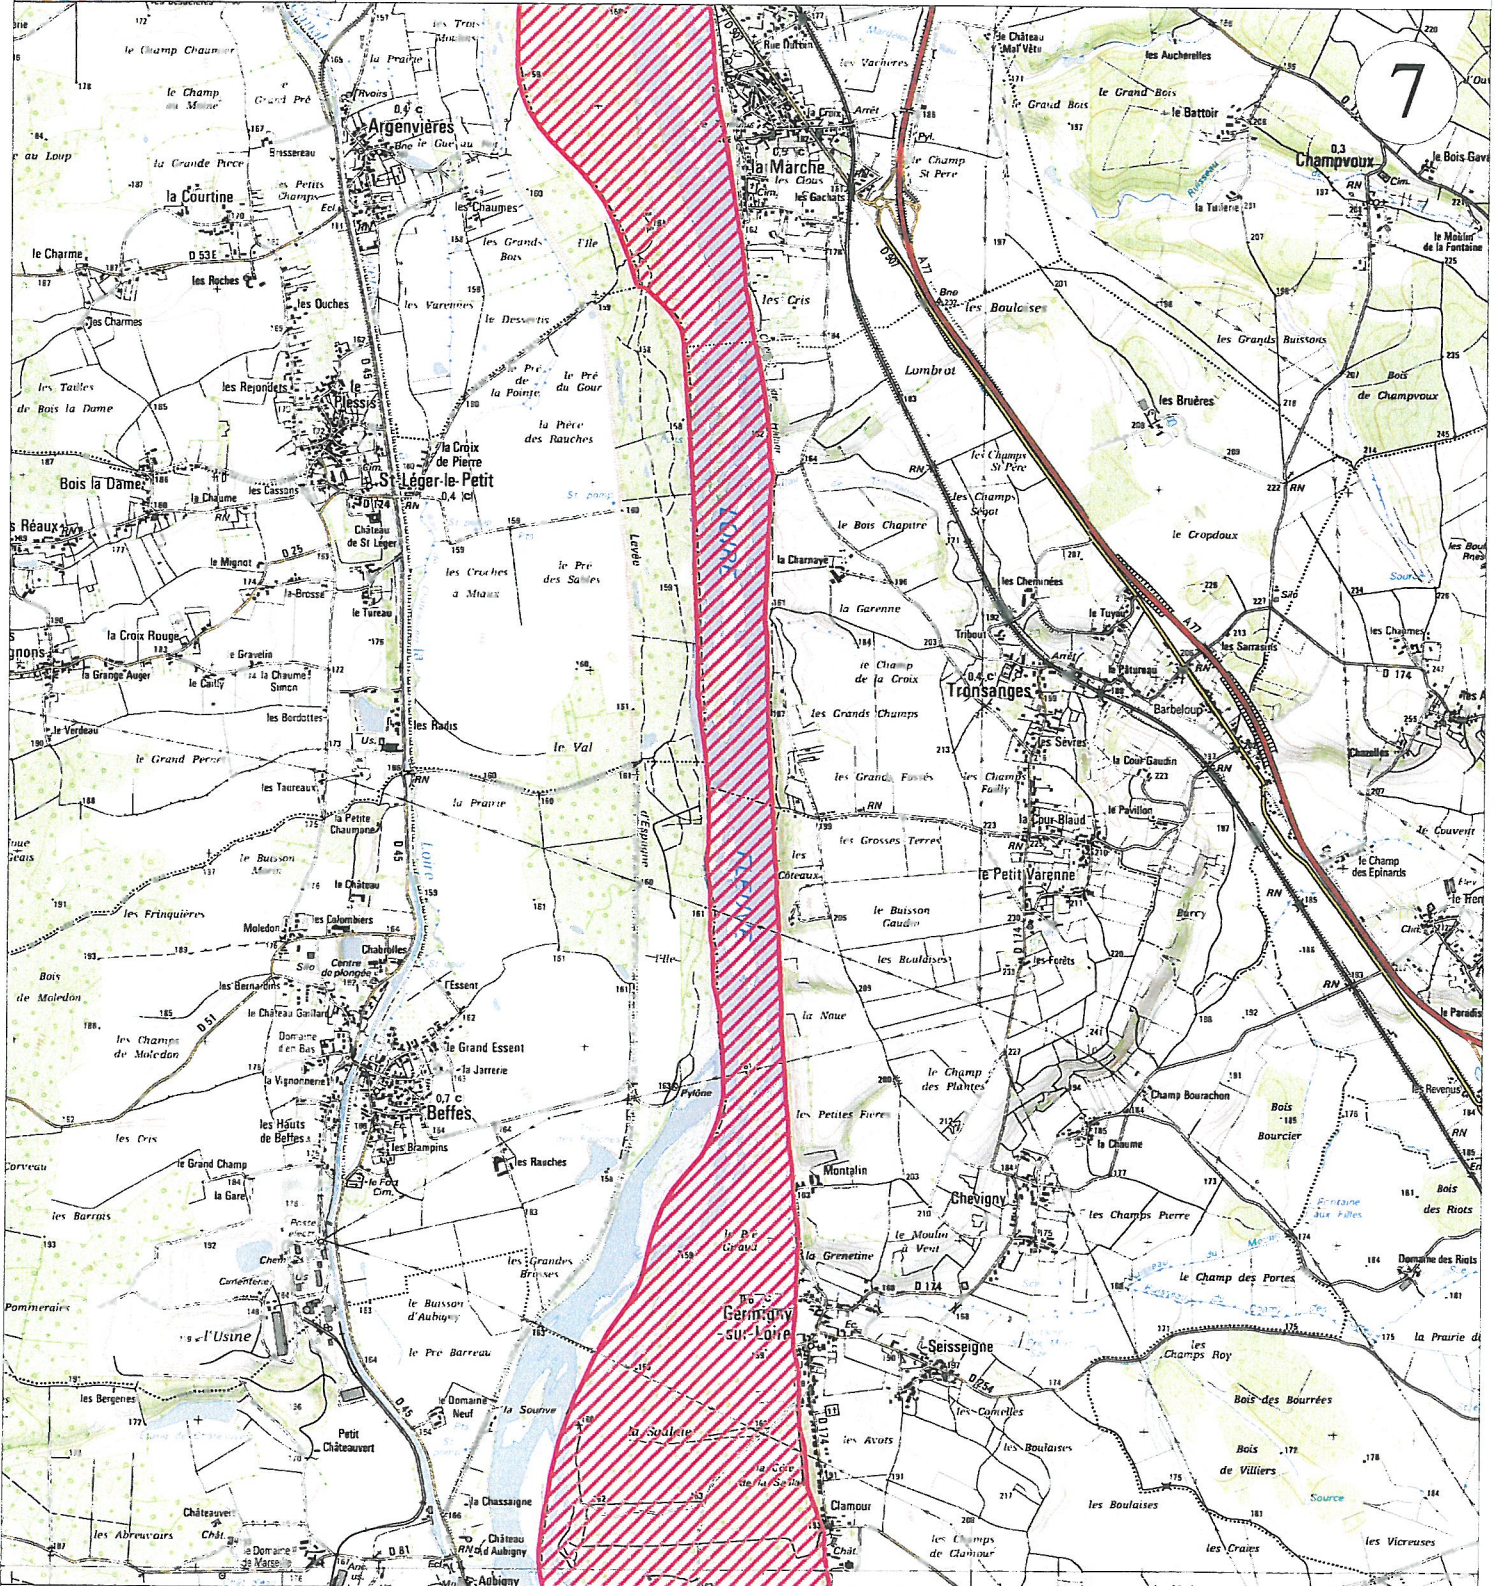

Liberté • Égalité • Fraternité
RÉPUBLIQUE FRANÇAISE

Ministère
de l'Écologie,
du Développement
durable,
des Transports
et du Logement

SITE NATURA 2000 Vallée de la Loire entre Fourchambault et Neuvy-sur-Loire (ZSC)
FR2600965 (Nièvre)

Carte au 1/40 000 (fond IGN scan 25) annexée à l'arrêté de désignation de la ZSC

Signé le : - 7 JUIN 2011

La ministre de l'écologie, du développement durable, des transports et du logement

N. Kosciusko-Morizet
Nathalie KOSCIUSKO-MORIZET

ZSC Echelle : 1/40 000

0 500 m 1 kilomètre

Fond scan25©-IGN ©2007

Carte topographique IGN © :
2524 O et 2524 E