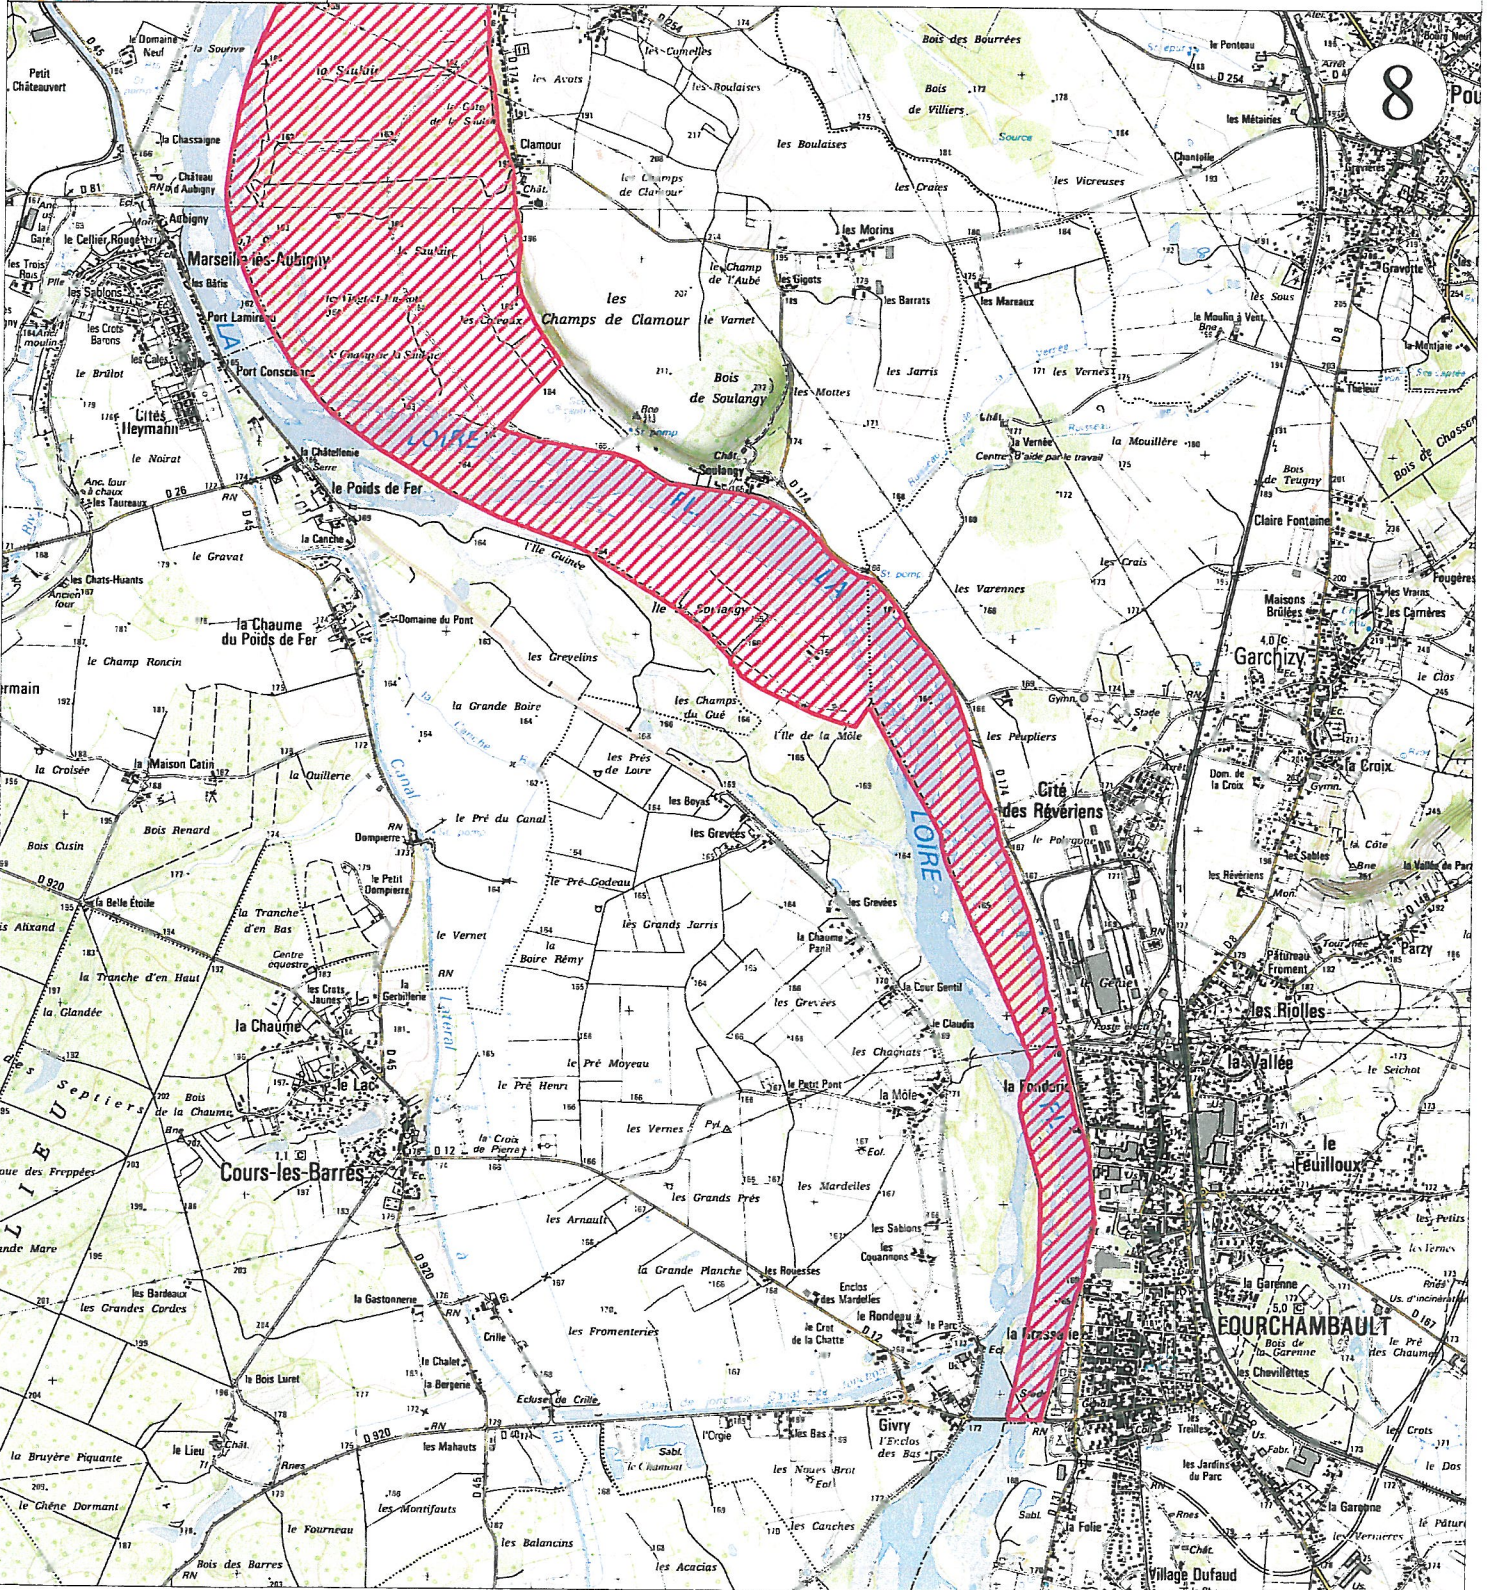

Liberté • Égalité • Fraternité
RÉPUBLIQUE FRANÇAISE

SITE NATURA 2000 Vallée de la Loire entre Fourchambault et Neuvy-sur-Loire (ZSC)
FR2600965 (Nièvre)

Carte au 1/40 000 (fond IGN scan 25) annexée à l'arrêté de désignation de la ZSC
Signé le : - 7 JUIN 2011

8

ZSC Echelle : 1/40 000

0 500 m 1 kilomètre

Fond scan25®-IGN ©2007

Carte topographique IGN © :
2524 O et 2524 E