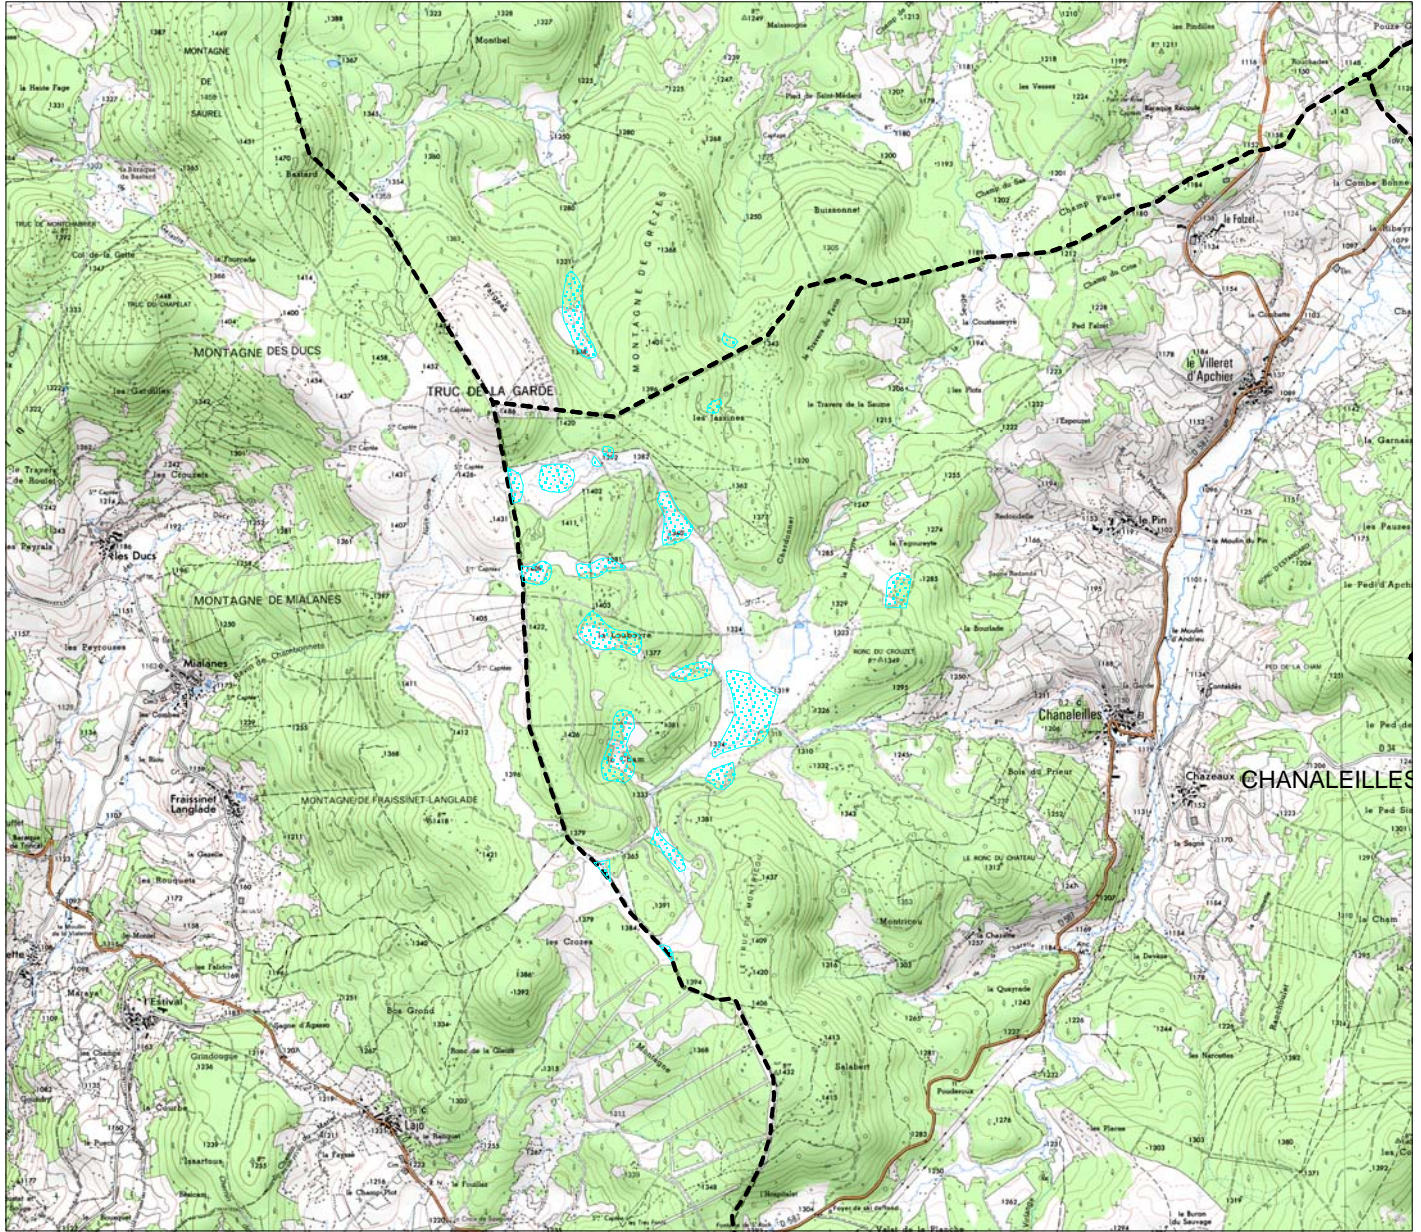

# Mesures réglementaires de la Haute-Loire

## APB Bouleau nain

Surface Déclarée ( ha ) :60.95

Echelle : 1 cm pour 0.5 km

### LEGENDE

APB-RN

----- Limite de commune

Fond cartographique :

- BD Carto ®
- Scan 25 ®
- Copyright : © IGN -Paris -1999
- Autorisation n° 90-9068
- <http://www.ign.fr>

DOCUMENT :

Réalisé le : 10/04/2012