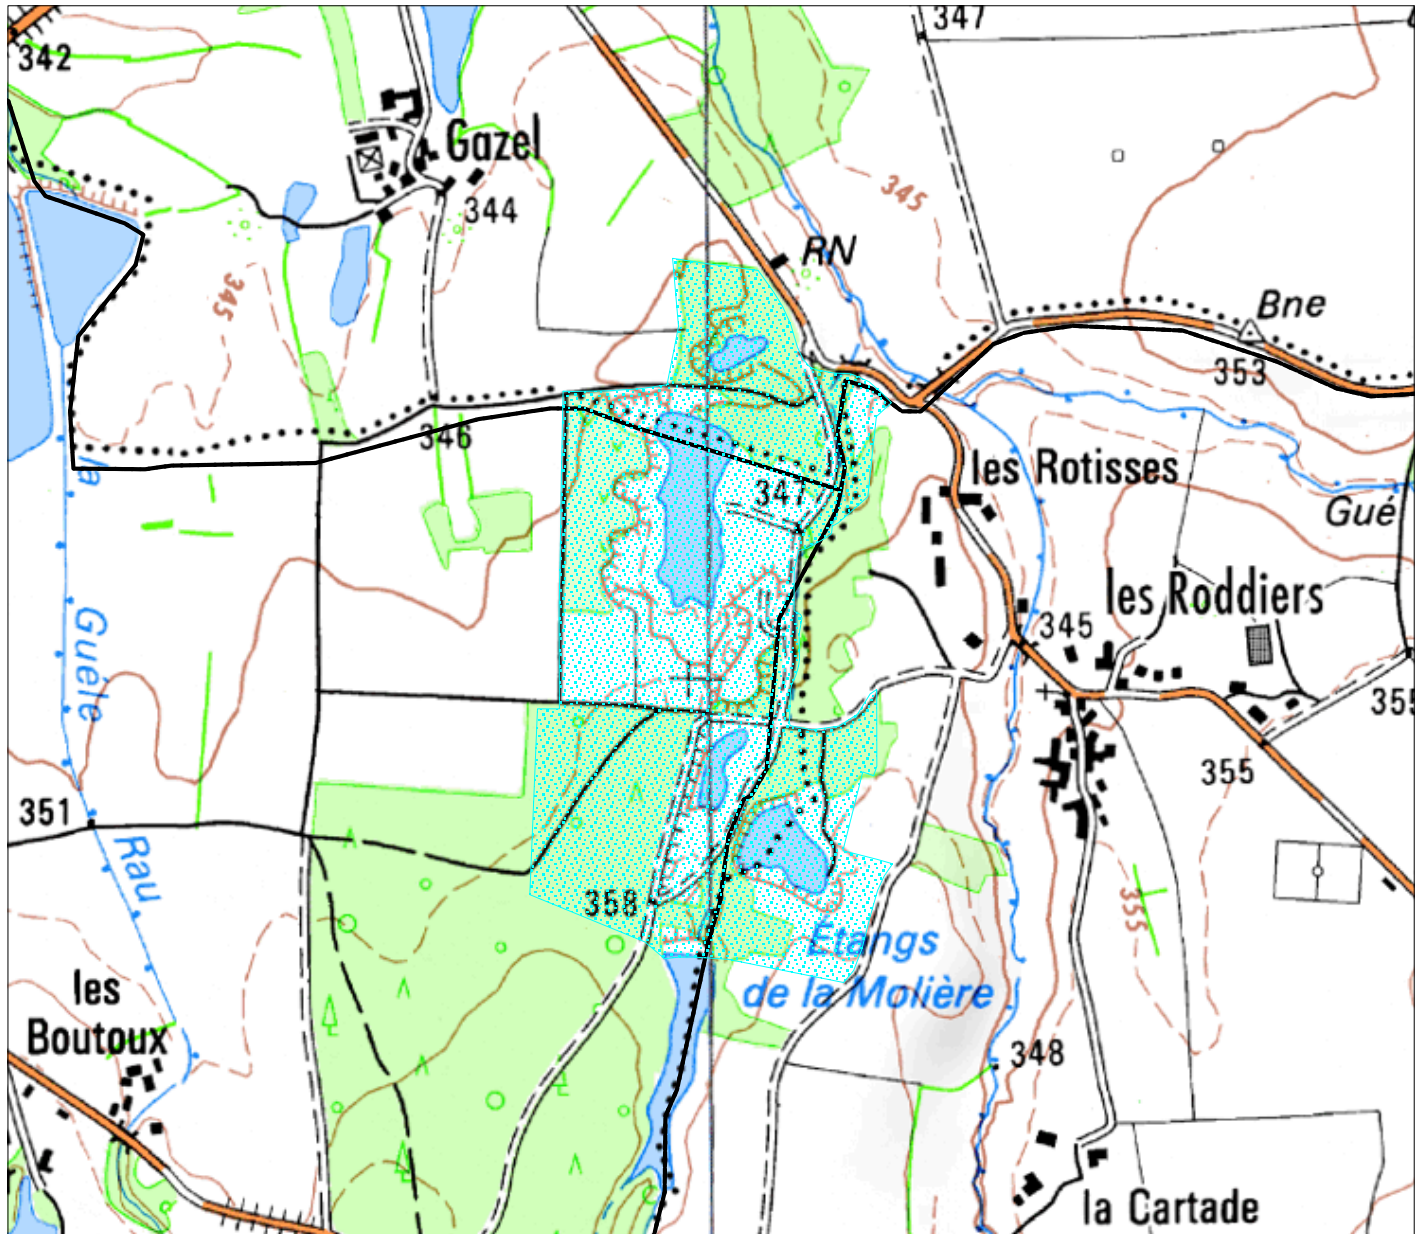

Mesures réglementaires du Puy de Dôme

APB Etangs de La Molière

Surface Déclarée (ha) :31.53

Echelle : 1 cm pour 0.1 km

LEGENDE

APB-RN

----- Limite de commune

Fond cartographique :

- BD Carto ®
- Scan 25 ®
- Copyright : © IGN -Paris -1999
- Autorisation n° 90-9068
- <http://www.ign.fr>