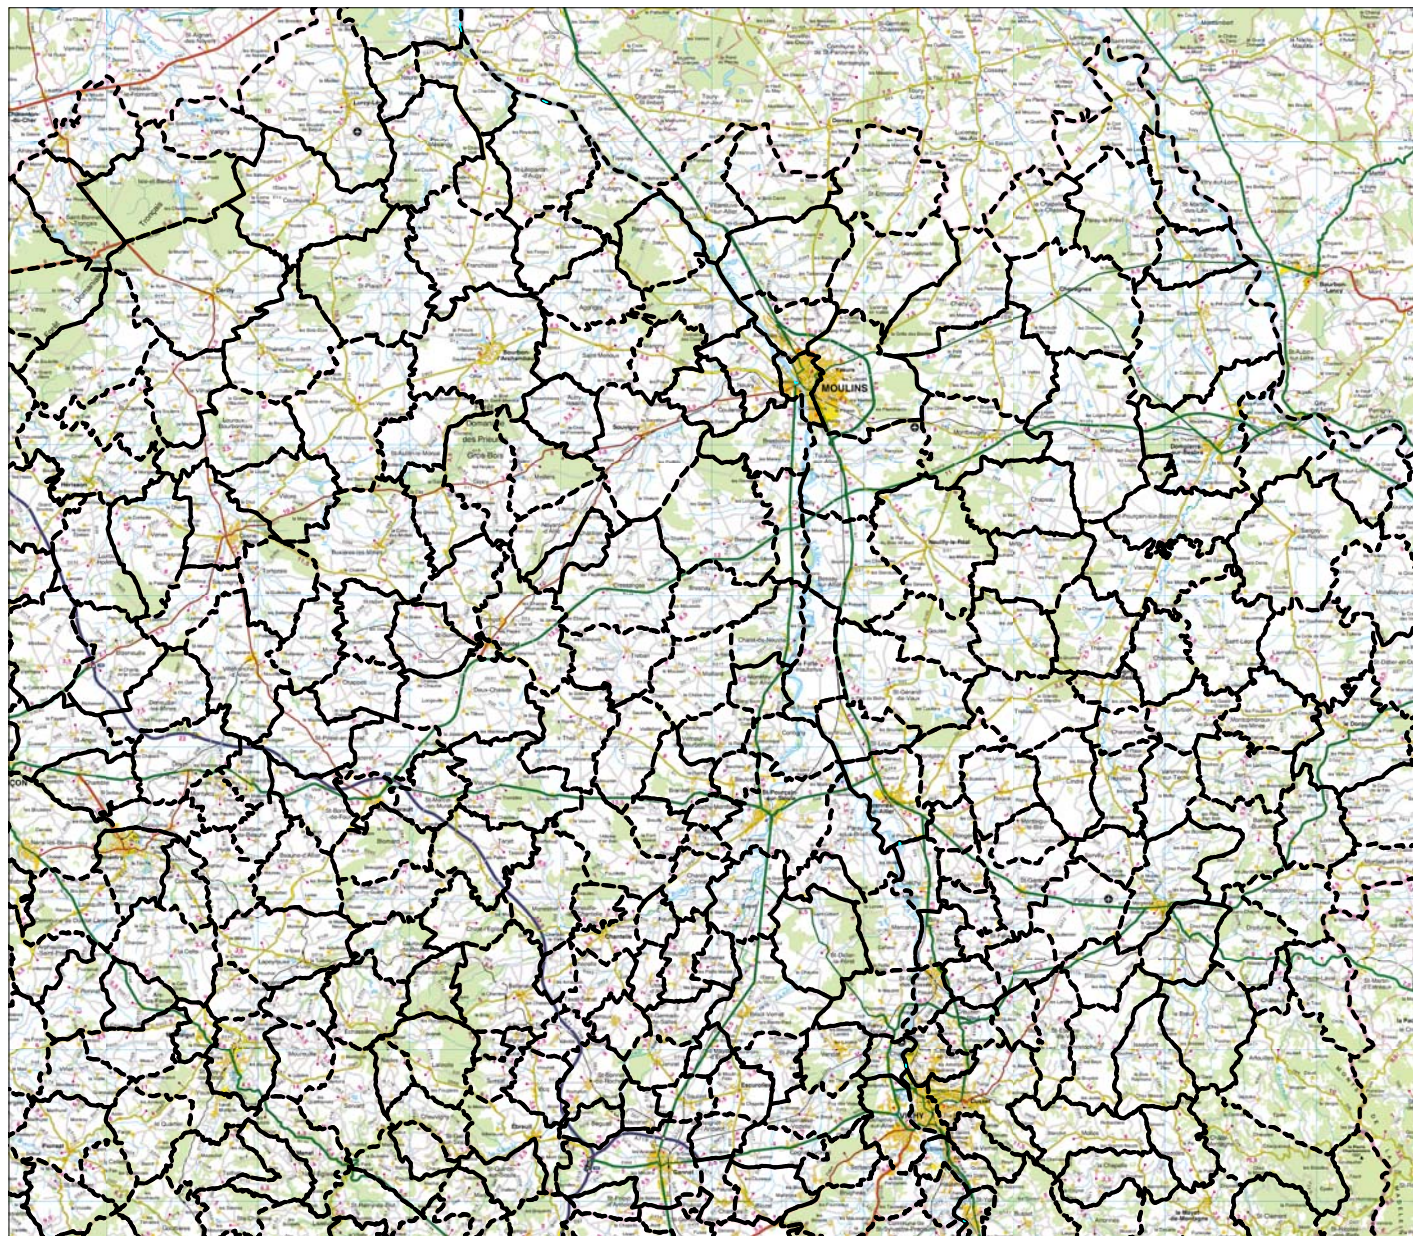

Mesures réglementaires de l'allier

APB Grèves et îles temporaires de l'Allier

Surface Déclarée (ha) :7.25

0 12.5 25 km

Echelle : 1 cm pour 5 km

Liberté • Égalité • Fraternité
RÉPUBLIQUE FRANÇAISE

LEGENDE

APB-RN 

----- Limite de commune

Fond cartographique :

- BD Carto ®
 - Scan 25 ®
 - Copyright : © IGN -Paris -1999
- Autorisation n° 90-9068
<http://www.ign.fr>

DOCUMENT :

Réalisé le : 03/09/2012