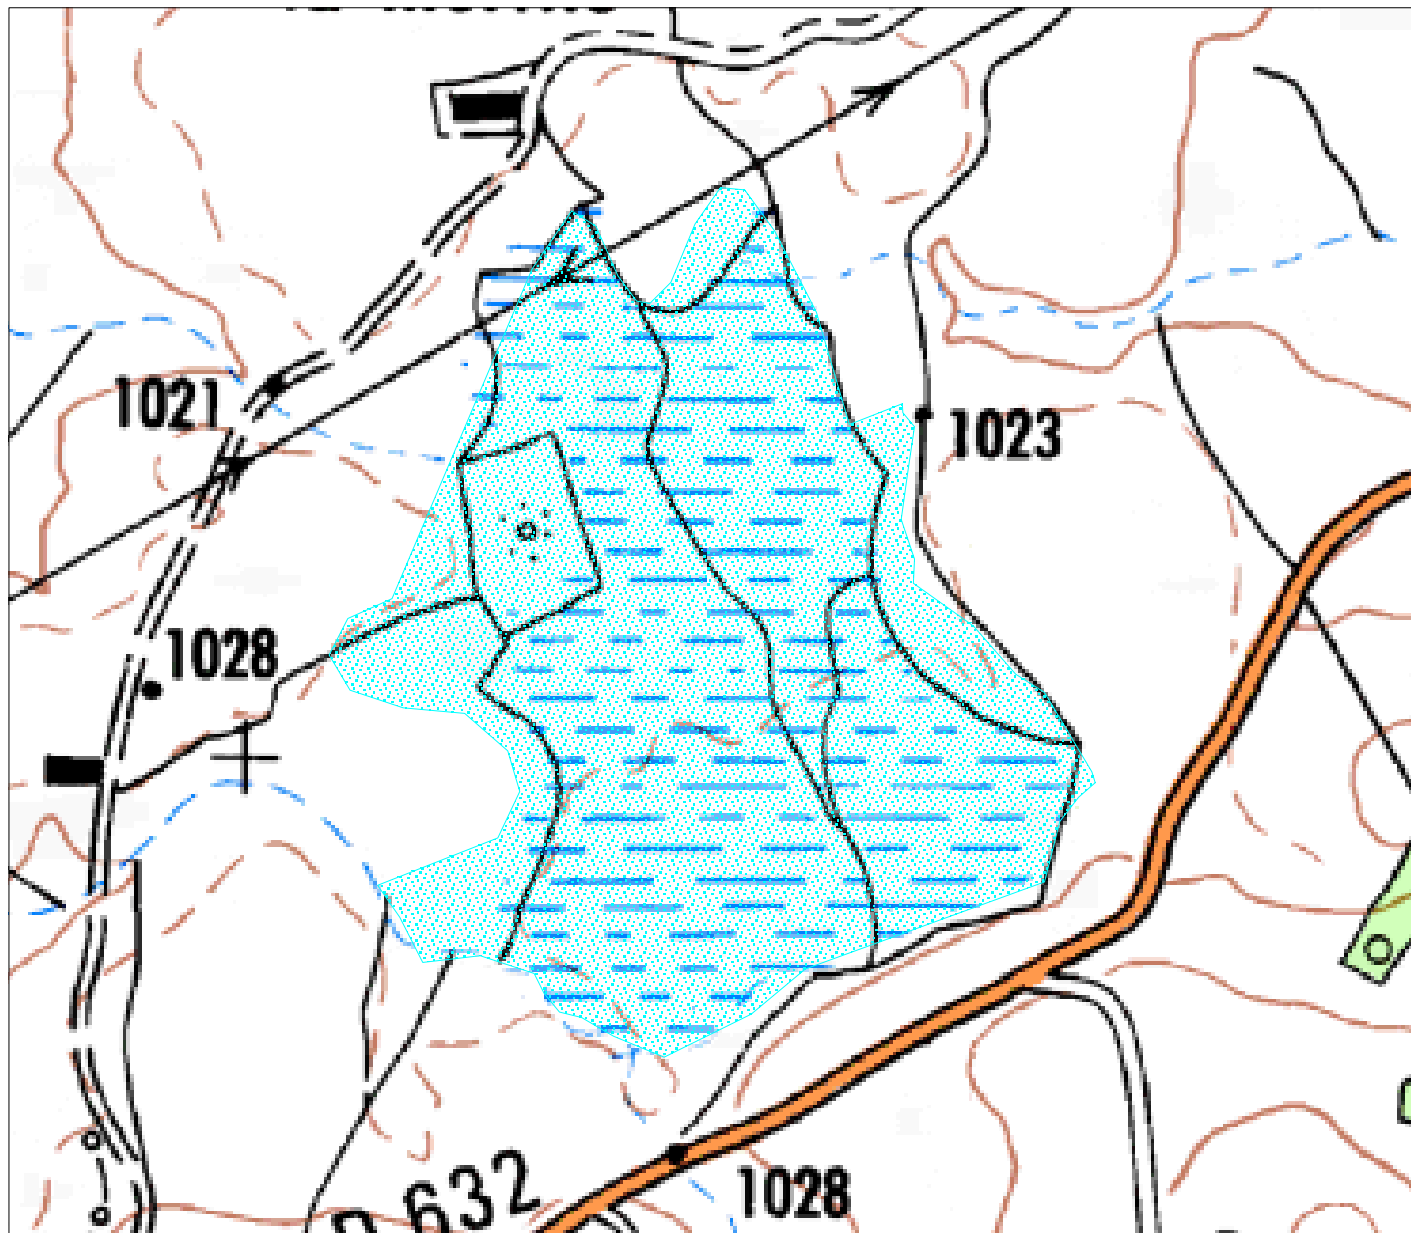

Mesures réglementaires du Puy de Dôme

APB Morthe

Surface Déclarée (ha) :15

0.25 0.5

Echelle : 1 cm pour 0.05 km

LEGENDE

APB-RN 

----- Limite de commune

Fond cartographique :

- BD Carto ®
 - Scan 25 ®
 - Copyright : © IGN -Paris -1999
- Autorisation n° 90-9068
<http://www.ign.fr>

DOCUMENT :

Réalisé le : 10/04/2012