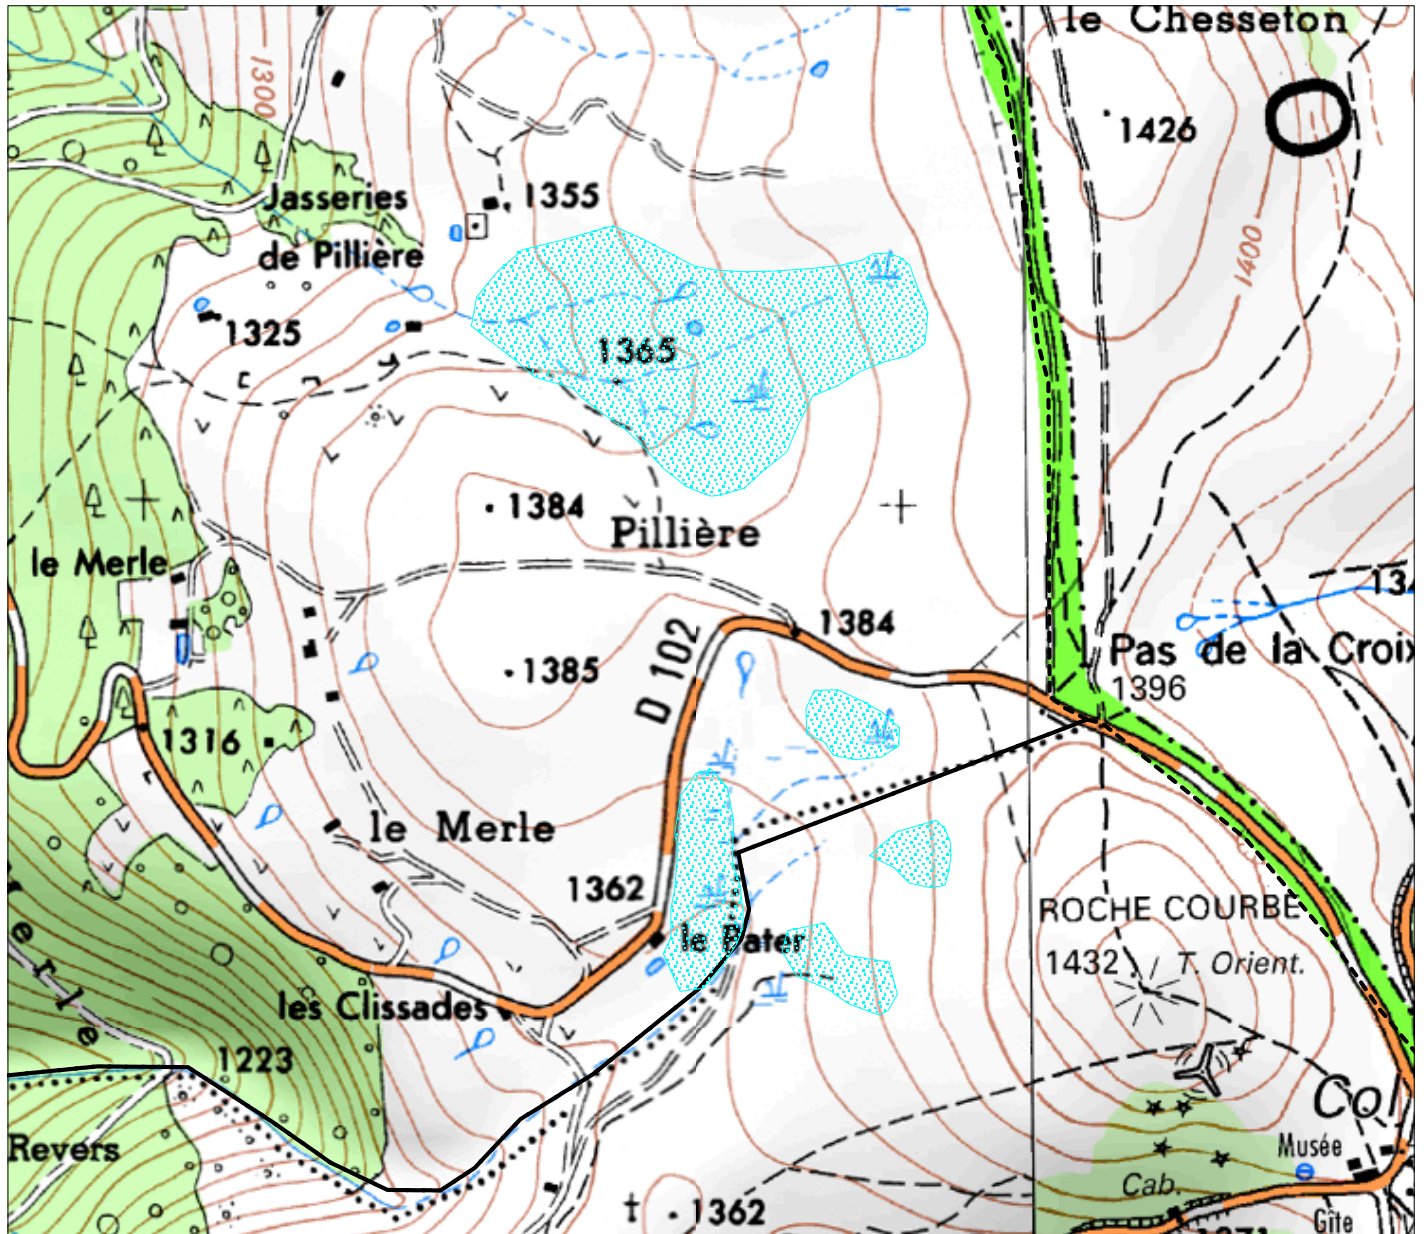

## Mesures réglementaires du Puy de Dôme

### APB Pilières-Pater Puy Gros

Surface Déclarée ( ha ) :10

0 0.25 0.5 km

Echelle : 1 cm pour 0.1 km

#### LEGENDE

APB-RN 

----- Limite de commune

Fond cartographique :

- BD Carto ®
- Scan 25 ®
- Copyright : © IGN -Paris -1999
- Autorisation n° 90-9068
- <http://www.ign.fr>

DOCUMENT :

Réalisé le : 10/04/2012