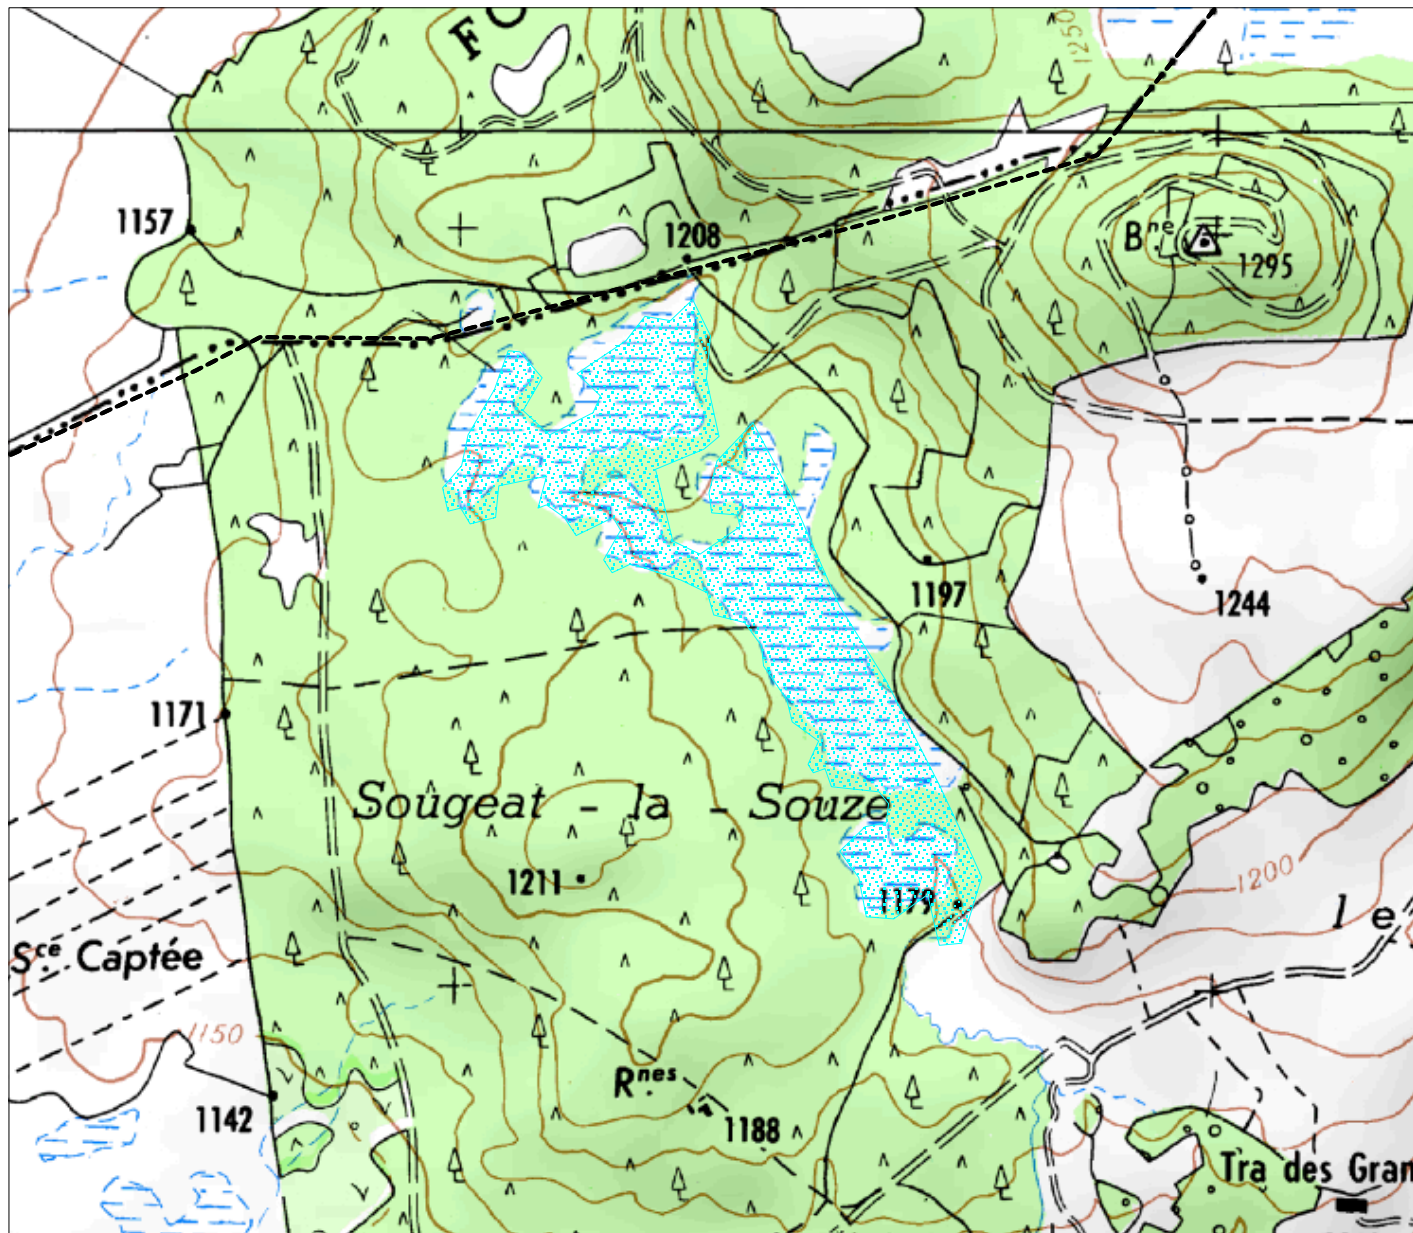

Mesures réglementaires du Puy de Dôme

APB Souge à la Souze

Surface Déclarée (ha) :15

0 0.25 0.5 km

Echelle : 1 cm pour 0.1 km

LEGENDE

APB-RN 

----- Limite de commune

Fond cartographique :

- BD Carto ®
- Scan 25 ®
- Copyright : © IGN -Paris -1999
- Autorisation n° 90-9068
- <http://www.ign.fr>