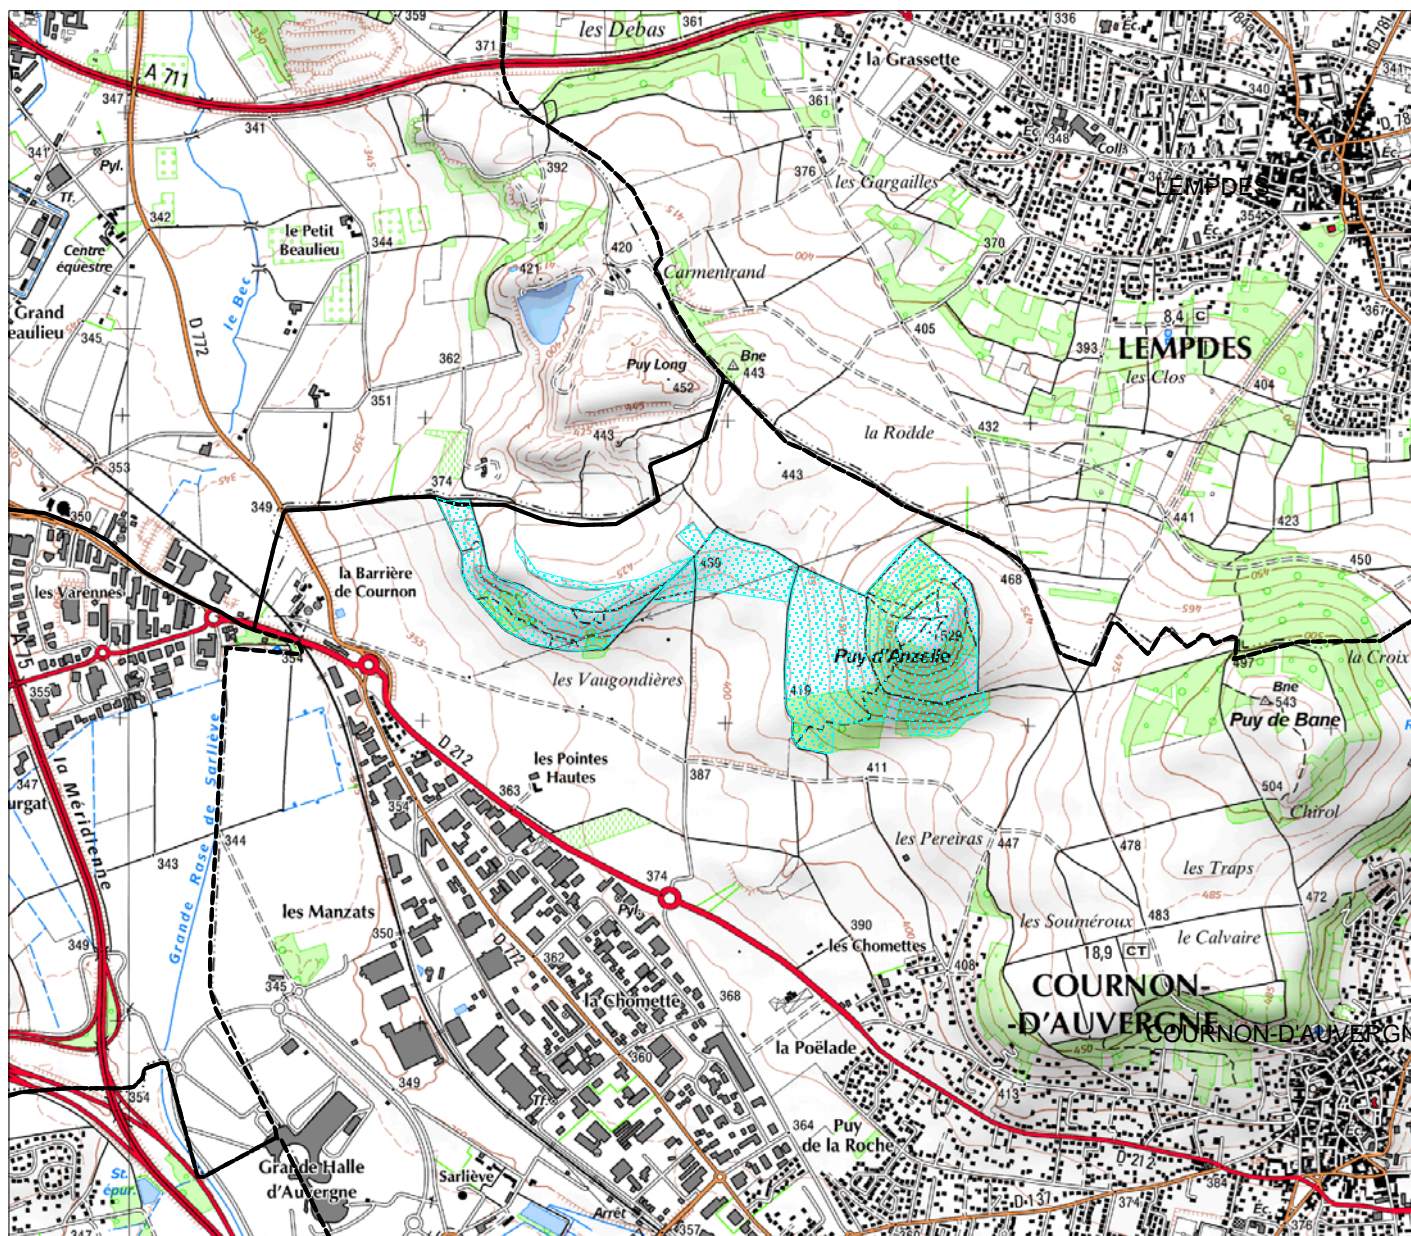

Mesures réglementaires du Puy de Dôme

APB Vaugondière-puy d'Anzelle

Surface Déclarée (ha) :50.5

0 0.5 1 km

Echelle : 1 cm pour 0.25 km

LEGENDE

APB-RN

----- Limite de commune

Fond cartographique :

- BD Carto ®
- Scan 25 ®
- Copyright : © IGN -Paris -1999
- Autorisation n° 90-9068
- <http://www.ign.fr>

DOCUMENT :

Réalisé le : 10/04/2012