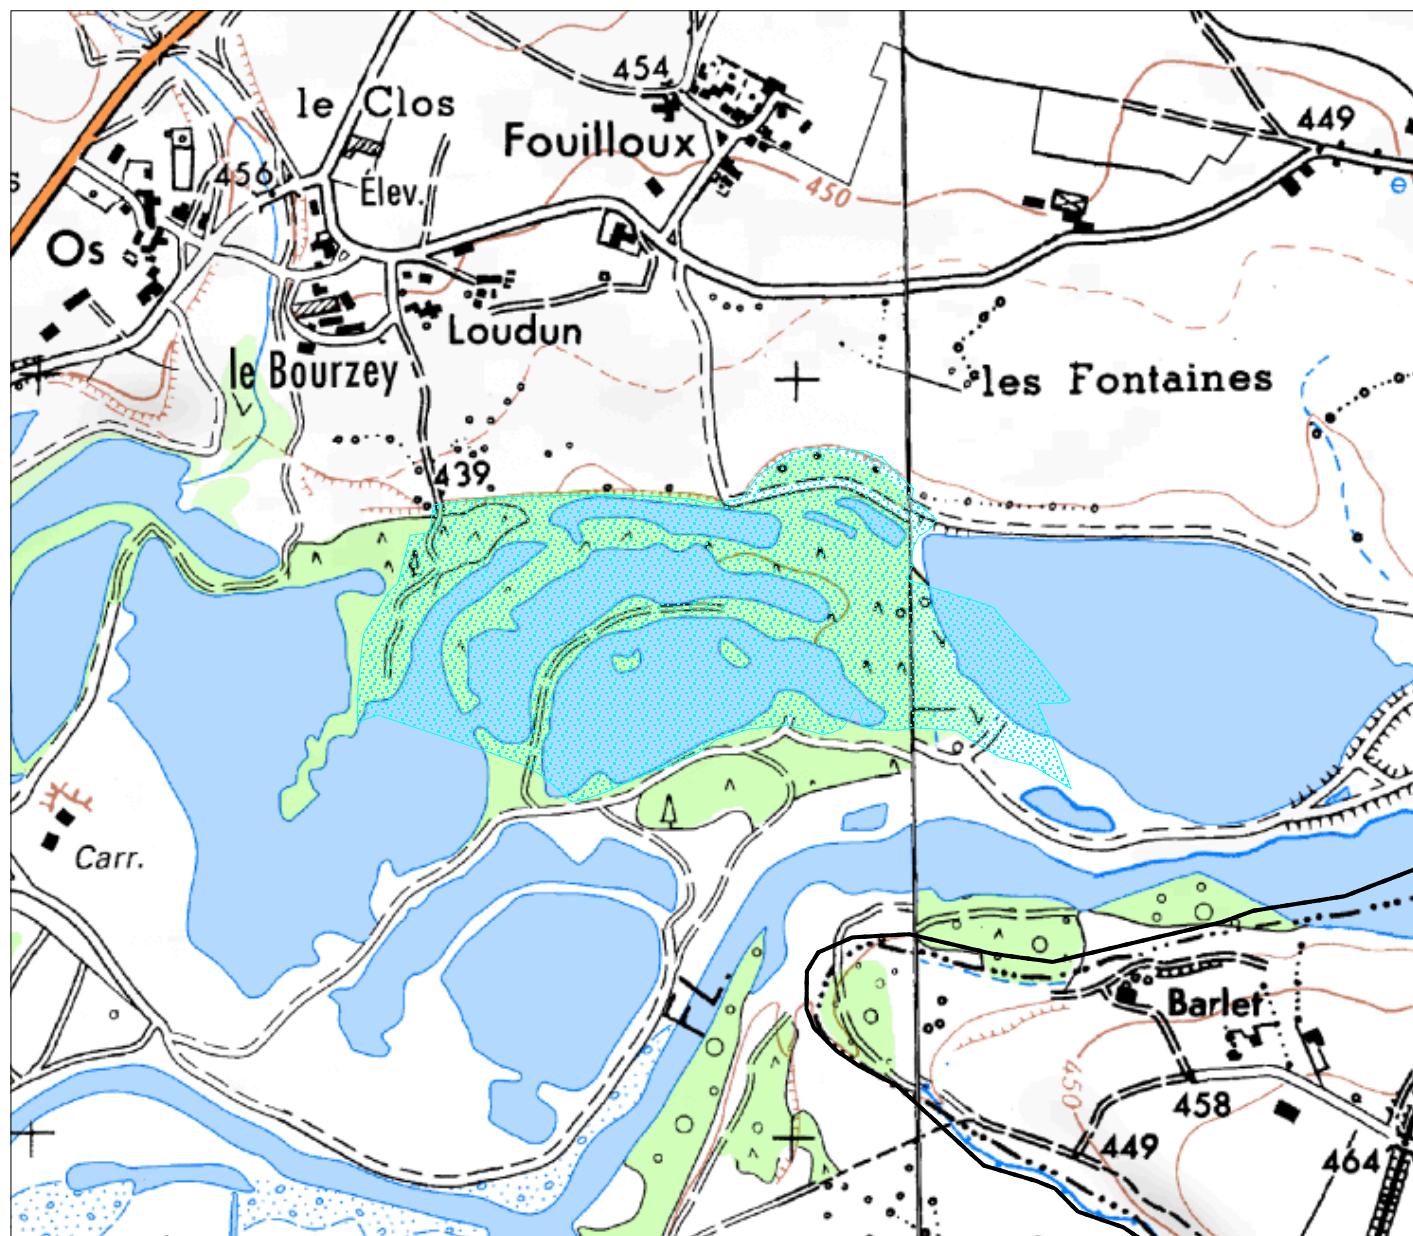

## Mesures réglementaires de la Haute-Loire

### APB ile de la Garenne

Surface Déclarée ( ha ) :27

0 0.25 0.5 km

Echelle : 1 cm pour 0.1 km

#### LEGENDE

APB-RN 

----- Limite de commune

Fond cartographique :

- BD Carto ®
- Scan 25 ®
- Copyright : © IGN -Paris -1999
- Autorisation n° 90-9068
- <http://www.ign.fr>