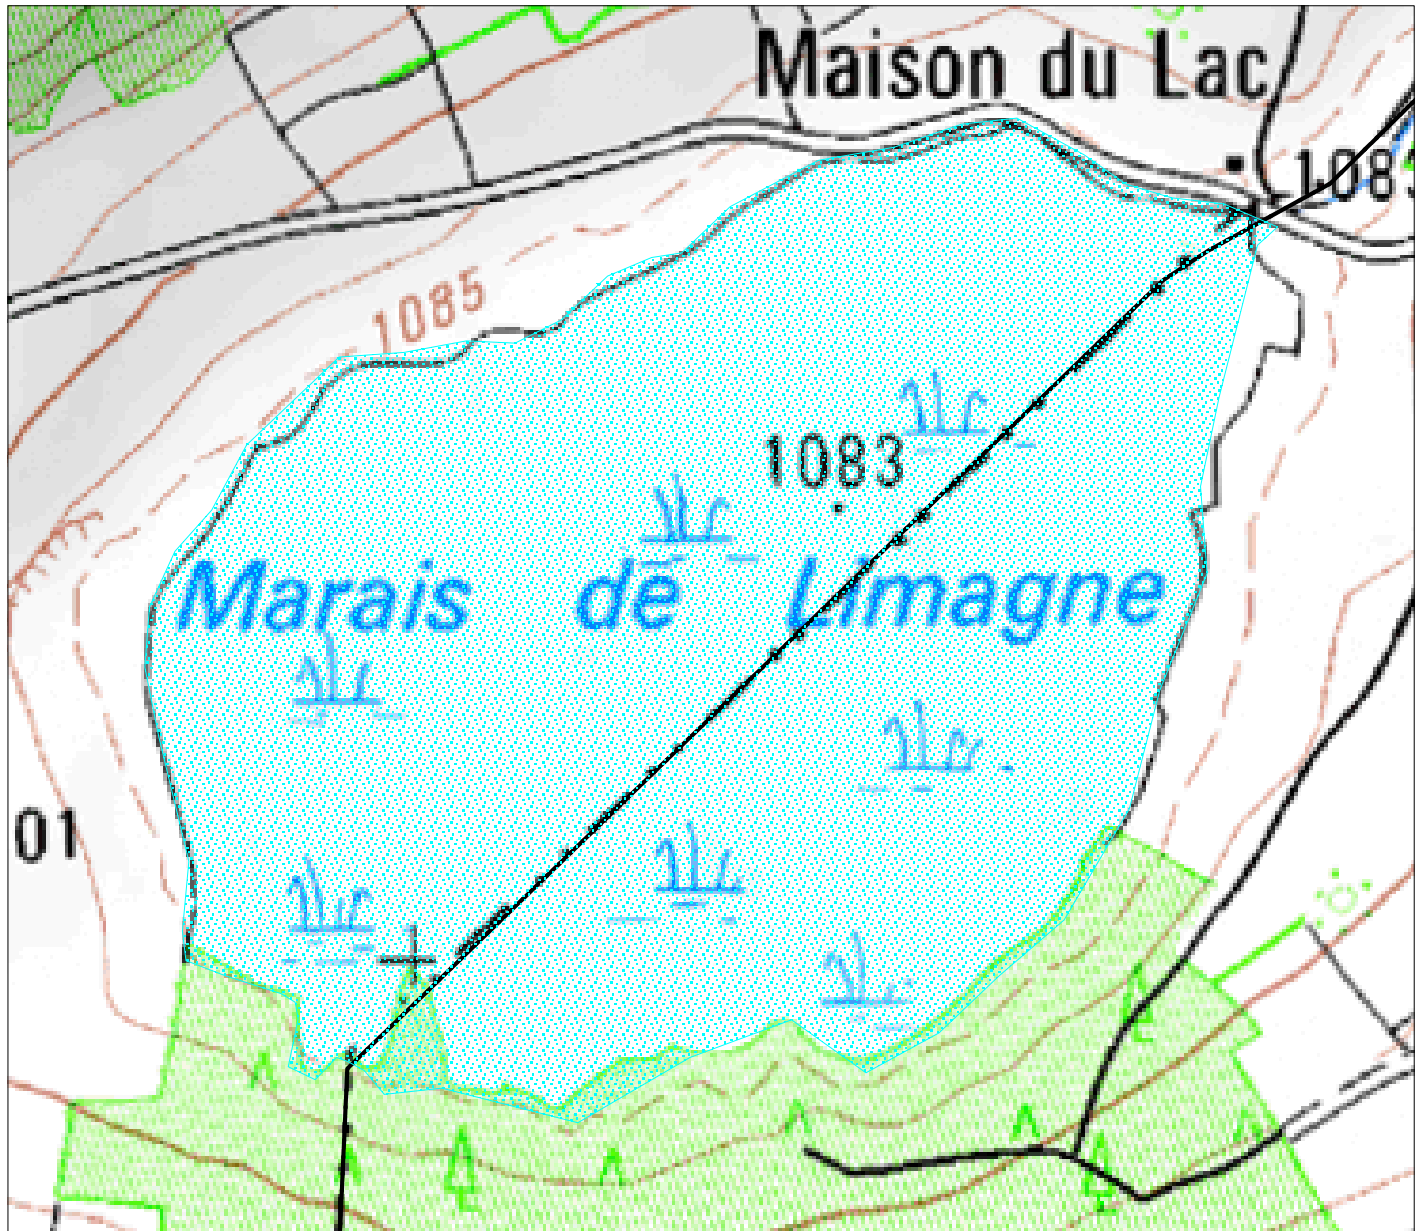

Mesures réglementaires de la Haute-Loire

APB marais de Limagne

Surface Déclarée (ha) :34.06

Echelle : 1 cm pour 0.05 km

LEGENDE

APB-RN 

----- Limite de commune

Fond cartographique :

- BD Carto ®
 - Scan 25 ®
 - Copyright : © IGN -Paris -1999
- Autorisation n° 90-9068
<http://www.ign.fr>