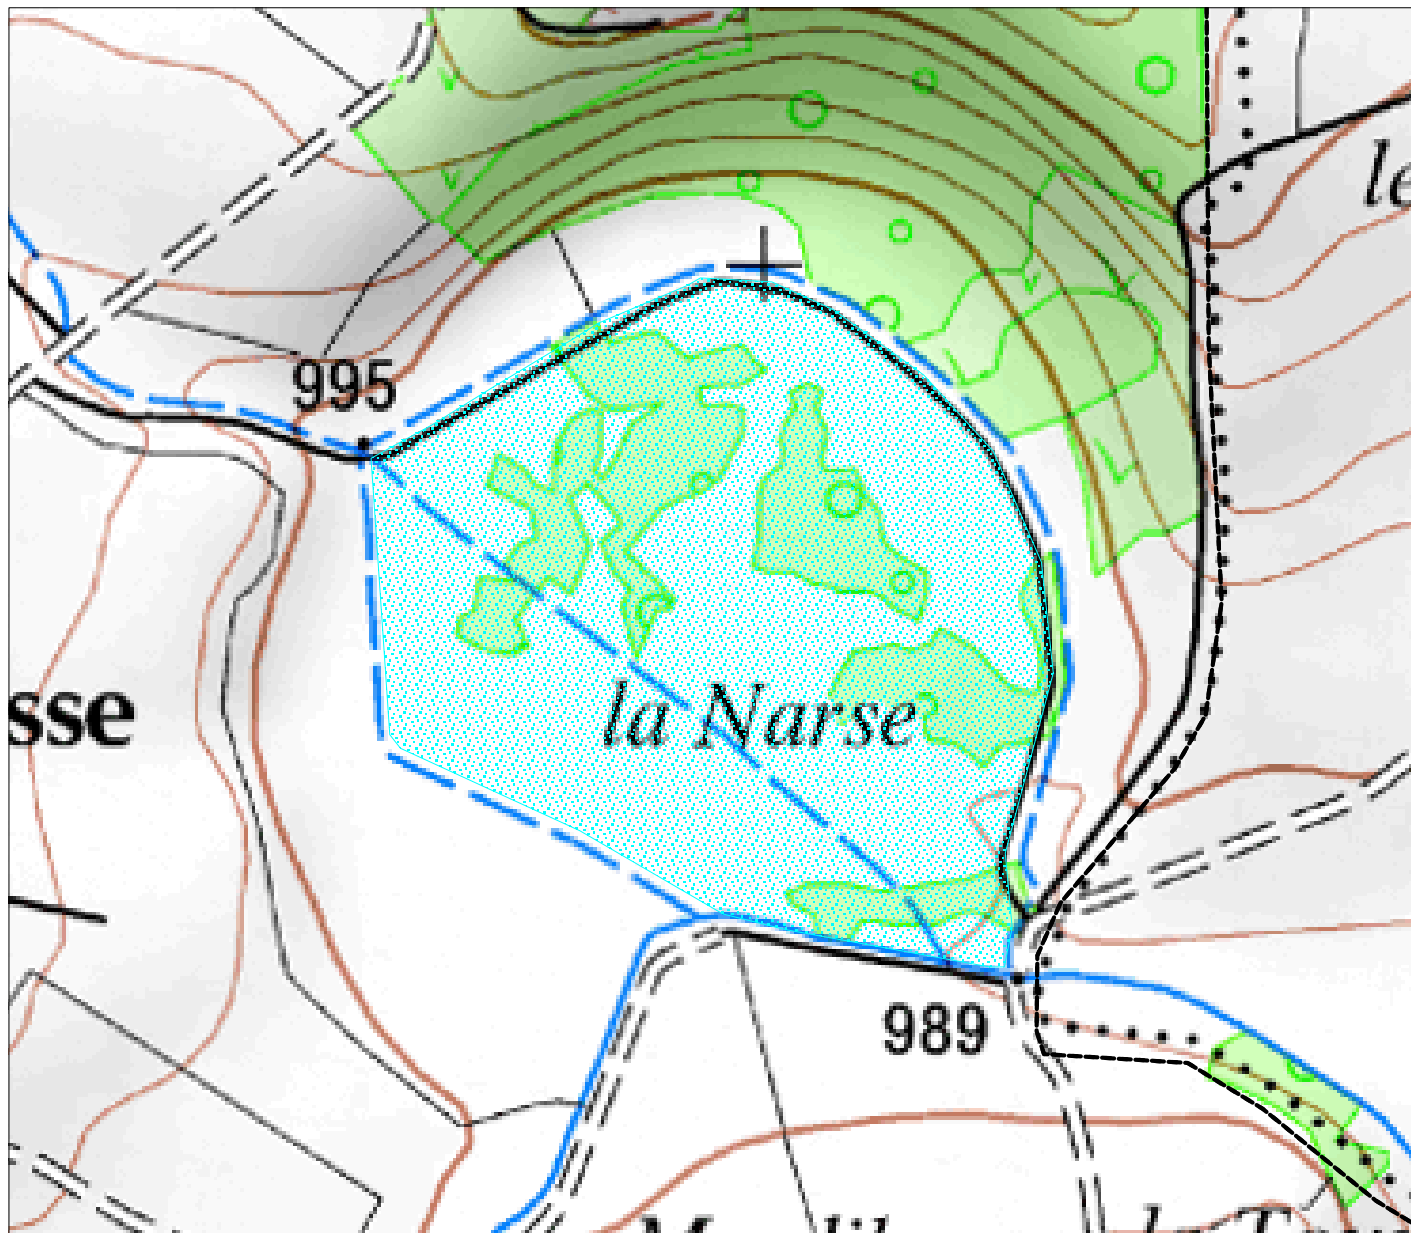

Mesures réglementaires du Puy de Dôme

APB narse d'Espinasse

Surface Déclarée (ha) :15

0.25 0.5

Echelle : 1 cm pour 0.05 km

LEGENDE

APB-RN 

----- Limite de commune

Fond cartographique :

- BD Carto ®
 - Scan 25 ®
 - Copyright : © IGN -Paris -1999
- Autorisation n° 90-9068
<http://www.ign.fr>

DOCUMENT :

Réalisé le : 10/04/2012