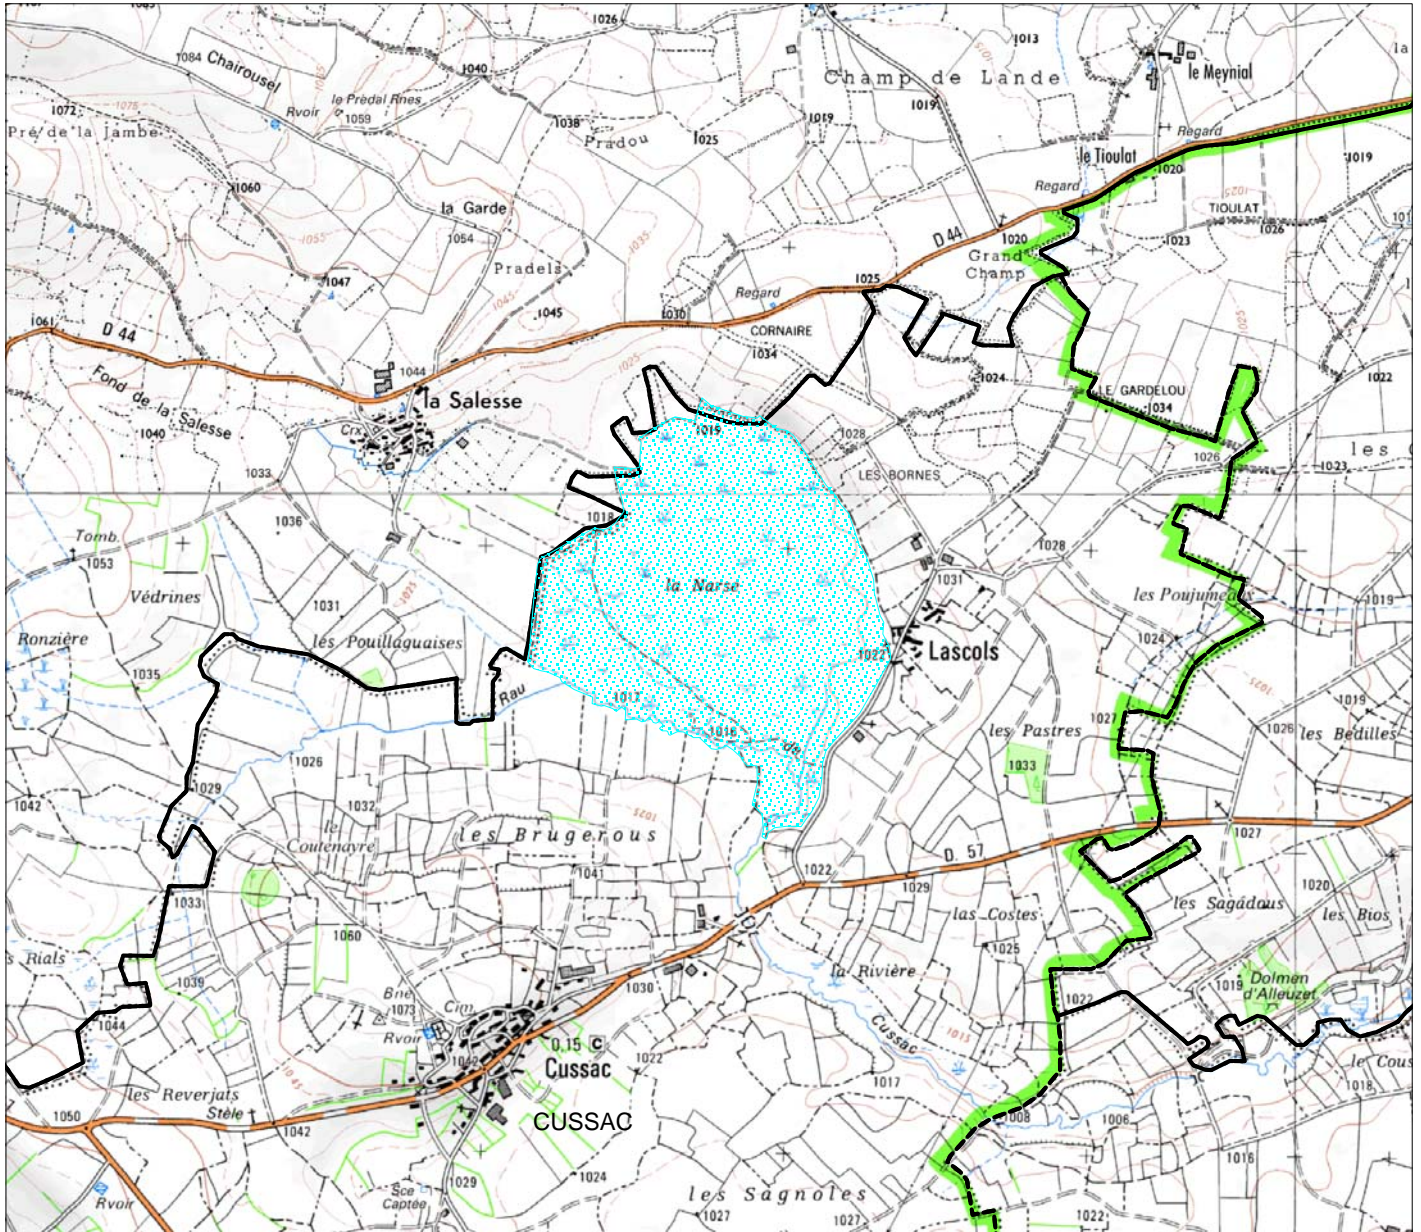

## Mesures réglementaires du Cantal

### APB narse de Lascols

Surface Déclarée ( ha ) :100.71

0 0.5 1 km

Echelle : 1 cm pour 0.25 km

#### LEGENDE

APB-RN

----- Limite de commune

Fond cartographique :

- BD Carto ®
- Scan 25 ®
- Copyright : © IGN -Paris -1999
- Autorisation n° 90-9068
- <http://www.ign.fr>

DOCUMENT :

Réalisé le : 10/04/2012