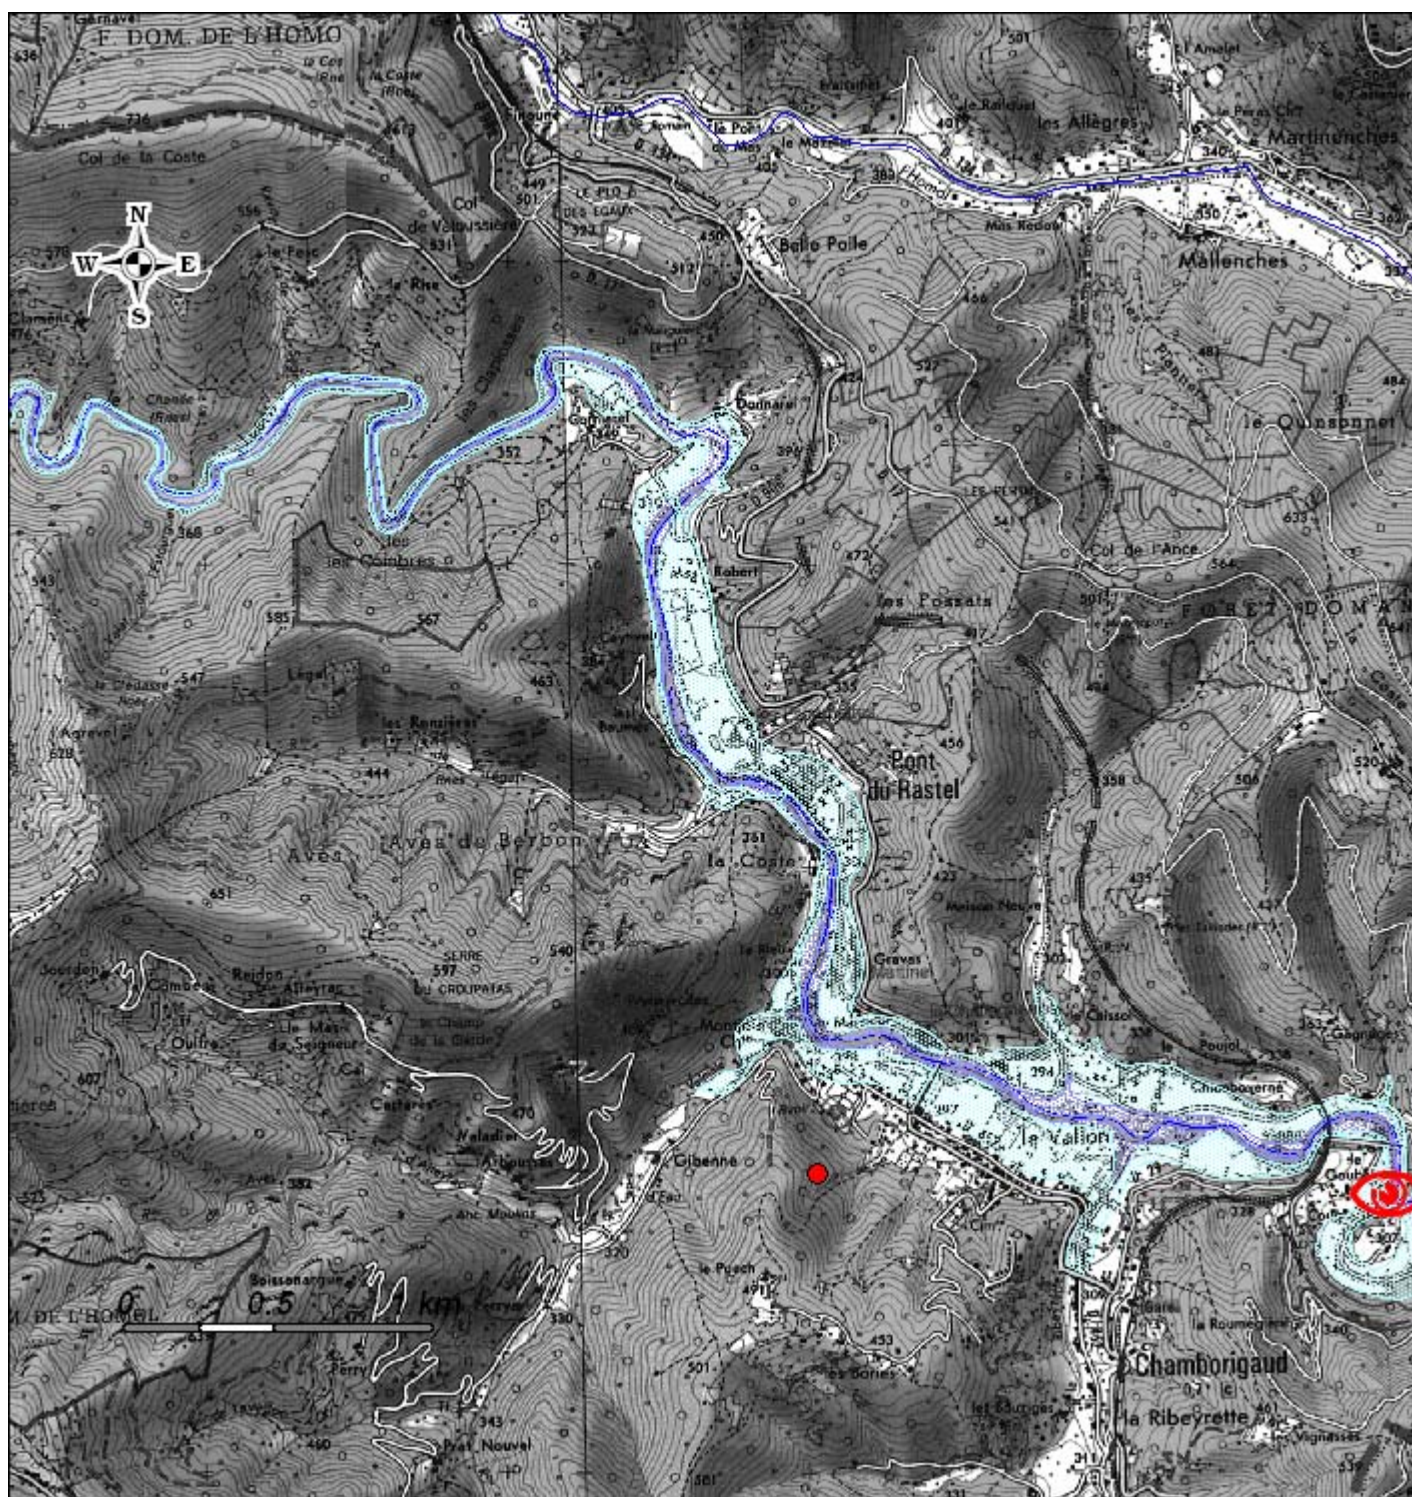

Atlas des Zones inondables – Bassin versant de la Cèze

Dalle n°5

Communes : CHAMBORIGAUD, GÉNOLHAC, CHAMBON

Cours d'eau : le Luech

Les données sont fournies à titre informatif et n'ont aucune valeur réglementaire. Elles ne sont significatives qu'à partir de l'échelle du 1:25 000 ème. L'État ne pourra être tenu pour responsable des erreurs de localisation, d'identification ou d'actualisation ou des imprécisions des données.