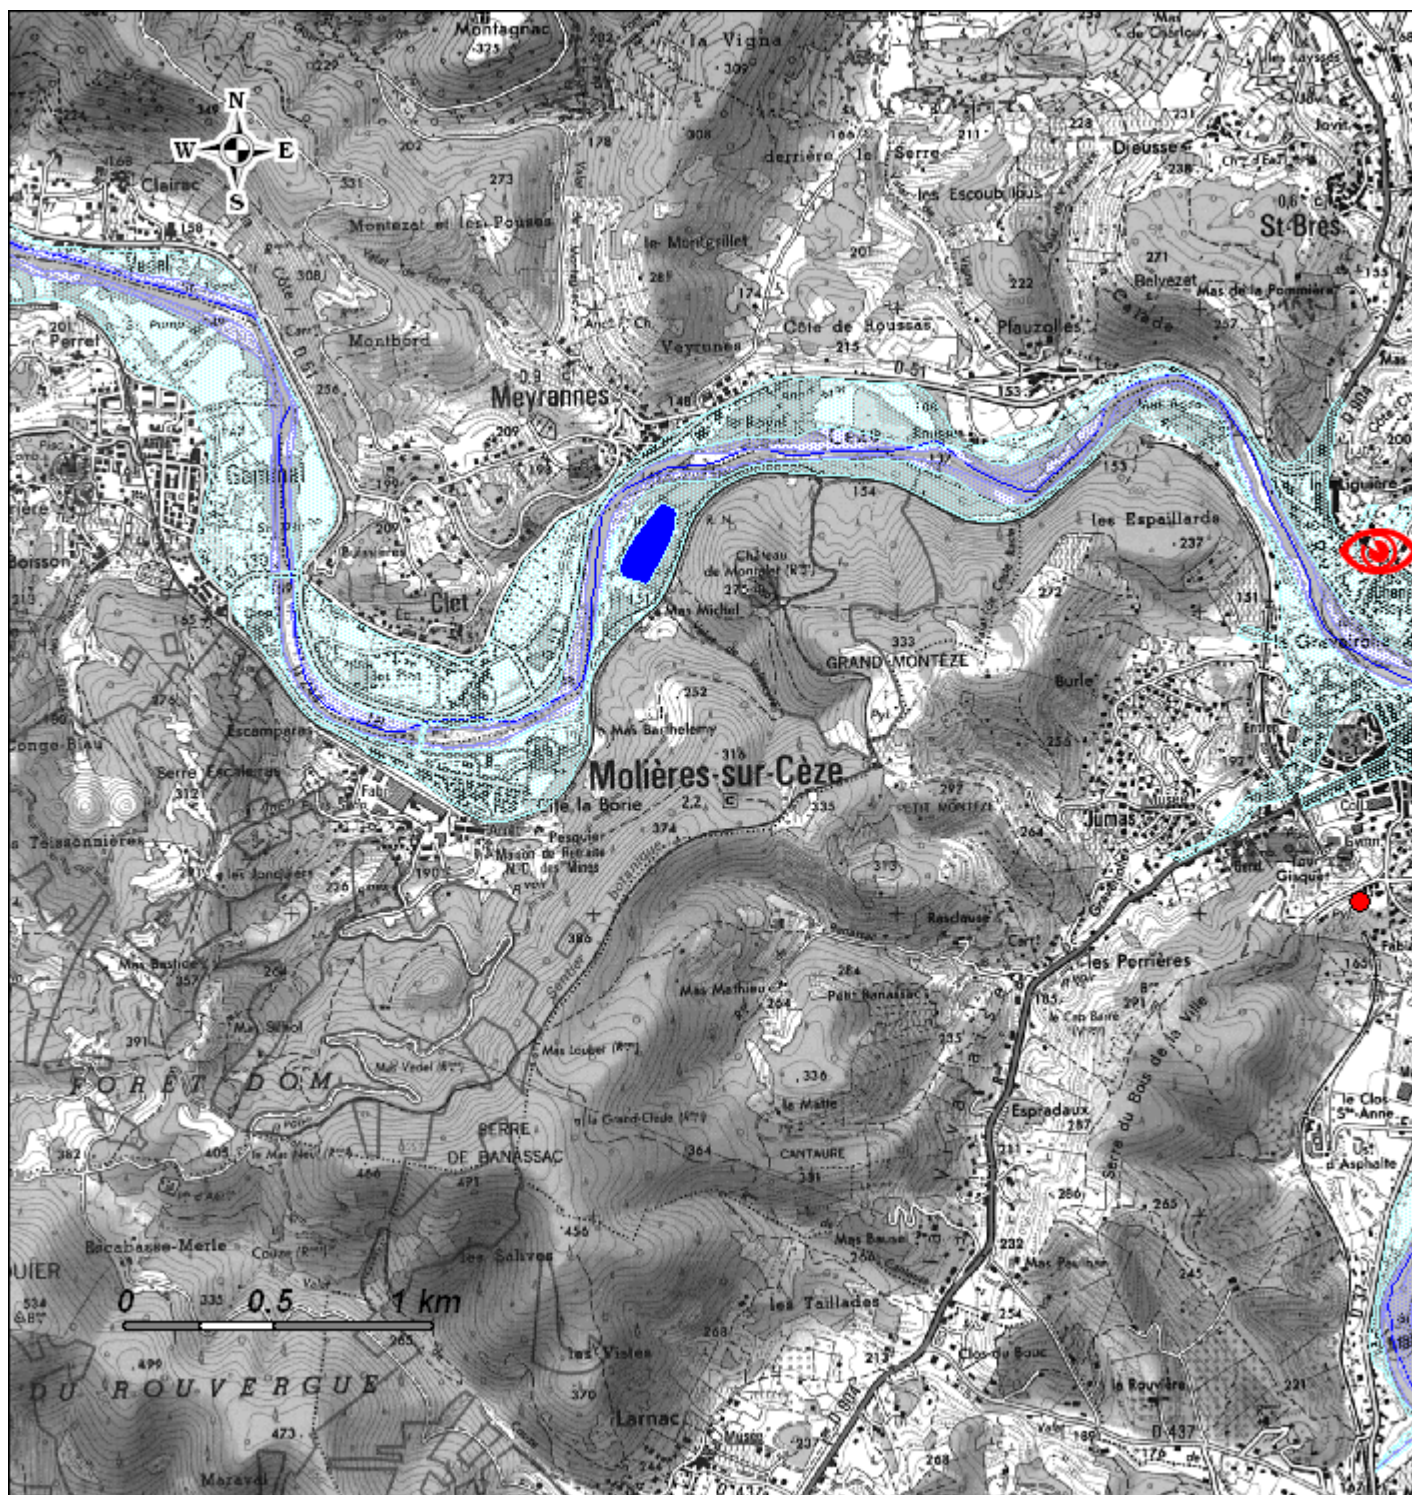

# Atlas des Zones inondables – Bassin versant de la Cèze

## Dalle n°12

Communes : SAINT-AMBROIX, MOLIÈRES-SUR-CÈZE, MEYRANNES, SAINT-BRÈS

Cours d'eau : Cèze

Les données sont fournies à titre informatif et n'ont aucune valeur réglementaire. Elles ne sont significatives qu'à partir de l'échelle du 1:25 000<sup>ème</sup>. L'État ne pourra être tenu pour responsable des erreurs de localisation, d'identification ou d'actualisation ou des imprécisions des données.