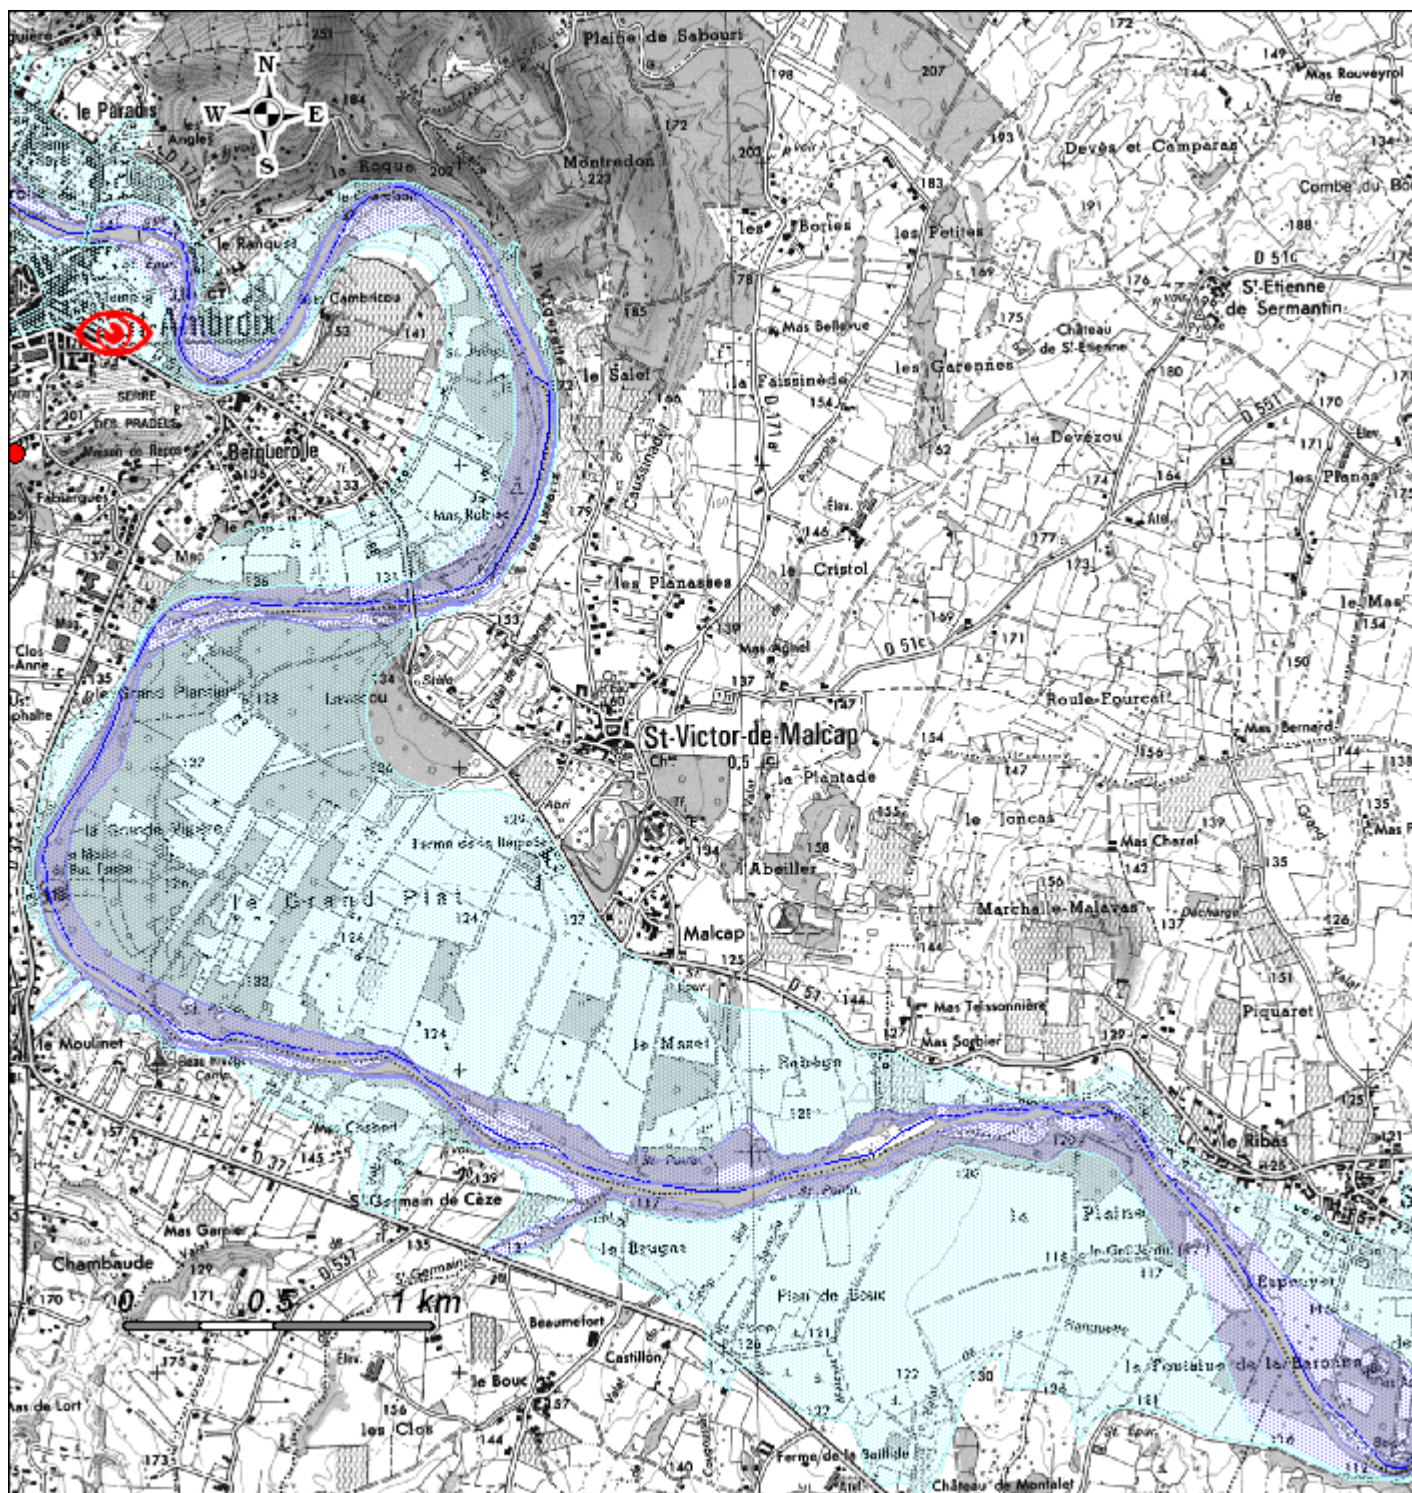

# Atlas des Zones inondables – Bassin versant de la Cèze Dalle n°13

Communes : SAINT-VICTOR-DE-MALCAP, SAINT-AMBROIX,  
POTELIÈRES, SAINT-DENIS

Cours d'eau : Cèze, la Cèze, la Claysse

*Les données sont fournies à titre informatif et n'ont aucune valeur réglementaire. Elles ne sont significatives qu'à partir de l'échelle du 1:25 000 ème. L'État ne pourra être tenu pour responsable des erreurs de localisation, d'identification ou d'actualisation ou des imprécisions des données.*