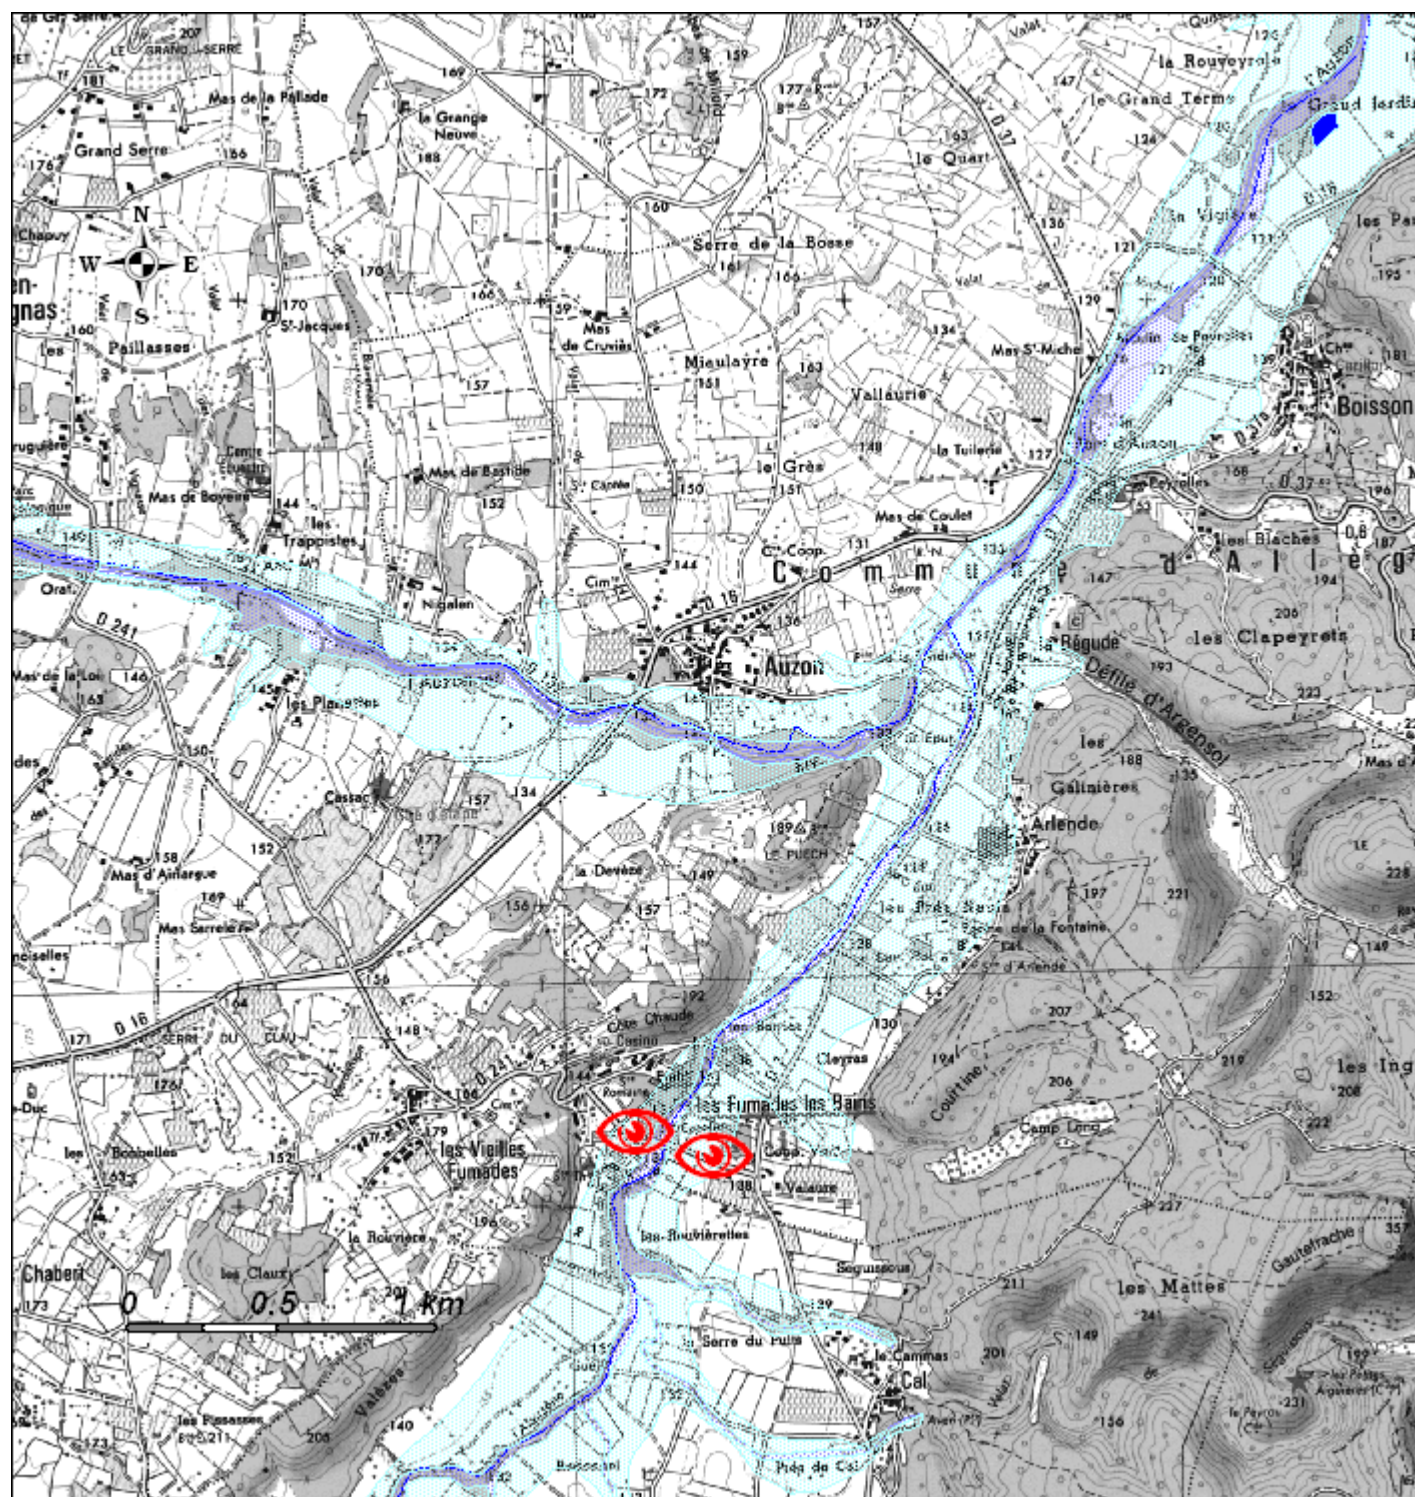

Atlas des Zones inondables – Bassin versant de la Cèze Dalle n°15

Communes : SAINT-JULIEN-DE-CASSAGNAS, ALLÈGRE-LES-FUMADES

Cours d'eau : l'Auzon, l'Alauzène, l'Auzonnet

Les données sont fournies à titre informatif et n'ont aucune valeur réglementaire. Elles ne sont significatives qu'à partir de l'échelle de 1:25 000 ème. L'État ne pourra être tenu pour responsable des erreurs de localisation, d'identification ou d'actualisation ou des imprécisions des données.