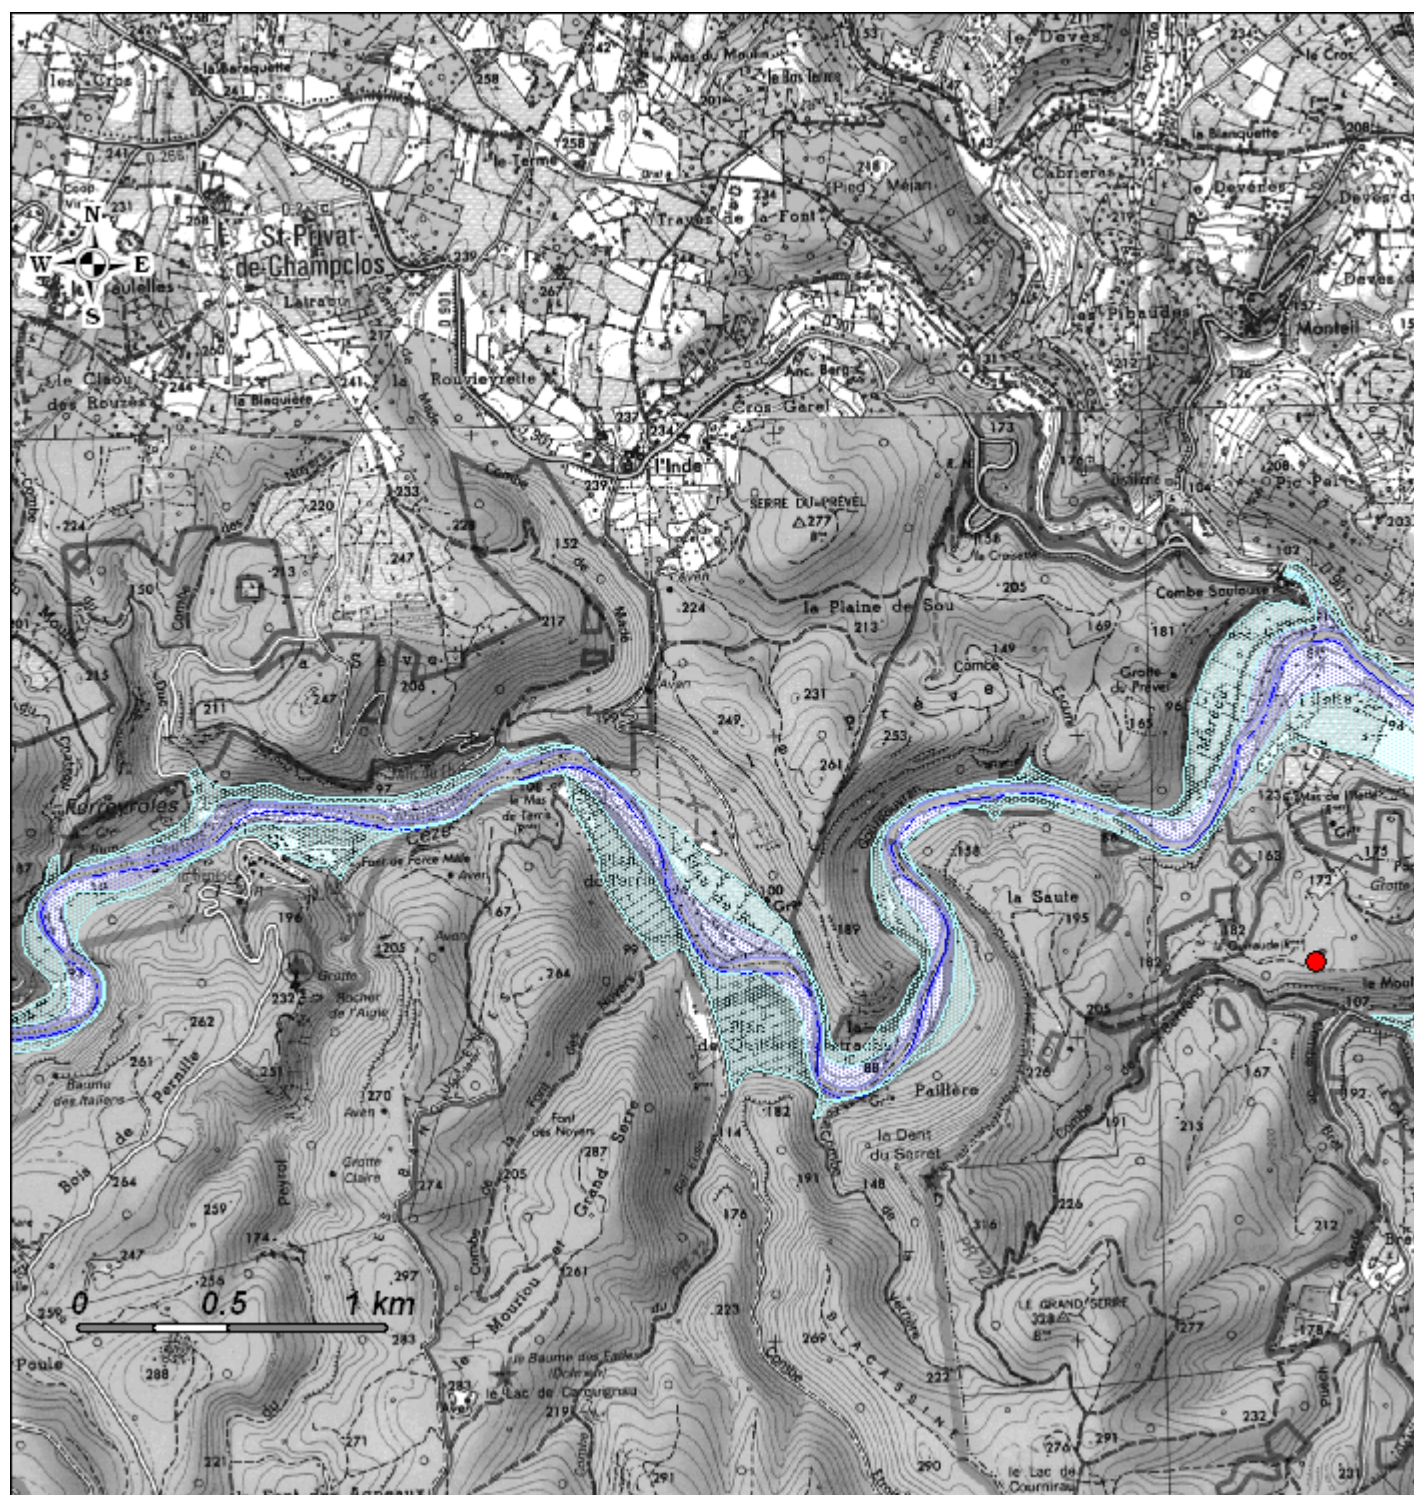

Atlas des Zones inondables – Bassin versant de la Cèze

Dalle n°27

Communes : SAINT-PRIVAT-DE-CHAMPCLOS, MONTCLUS

Cours d'eau : Cèze

Les données sont fournies à titre informatif et n'ont aucune valeur réglementaire. Elles ne sont significatives qu'à partir de l'échelle du 1:25 000 ème. L'État ne pourra être tenu pour responsable des erreurs de localisation, d'identification ou d'actualisation ou des imprécisions des données.