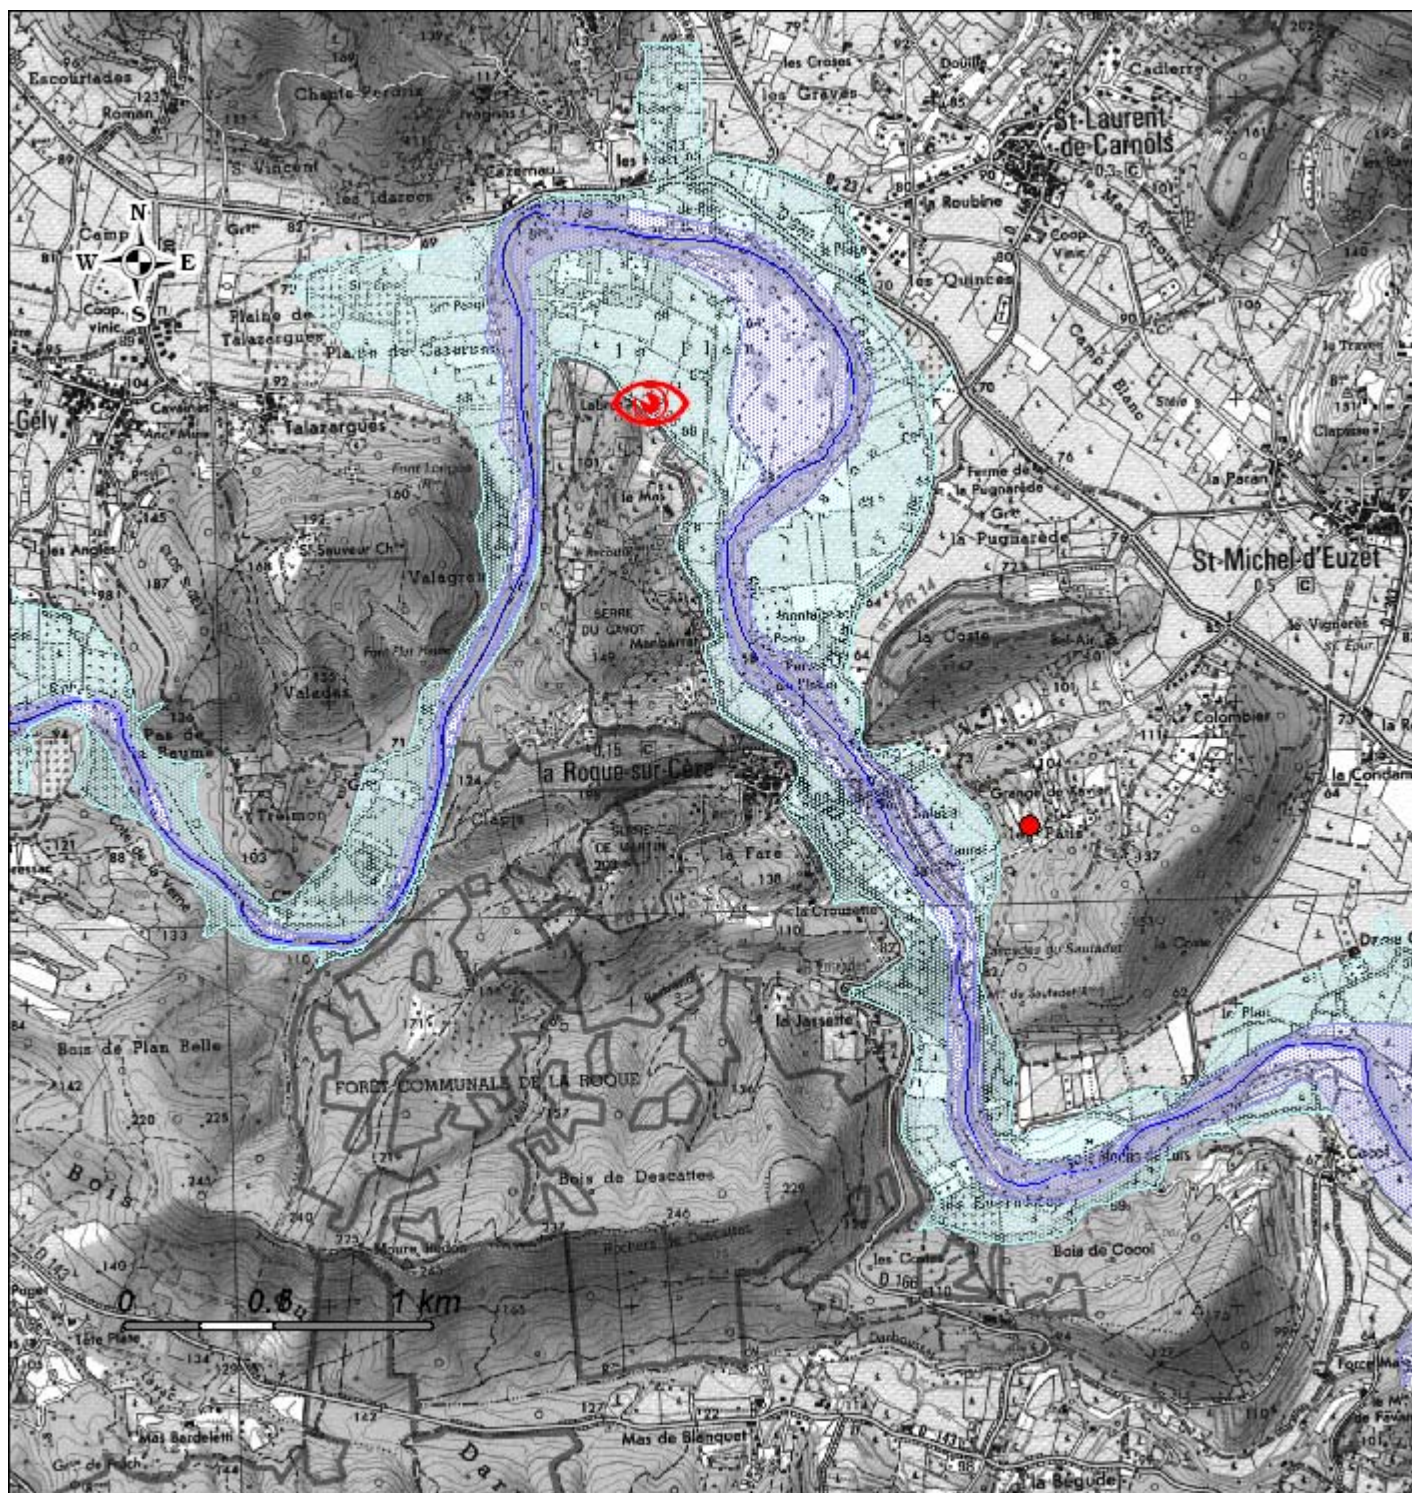

Atlas des Zones inondables – Bassin versant de la Cèze

Dalle n°34

Communes : LA ROQUE-SUR-CÈZE, SAINT-MICHEL-D'EUZET, SAINT-LAURENT-DE-CARNOLS, SAINT-LAURENT-DE-CARNOLS

Cours d'eau : Cèze

Les données sont fournies à titre informatif et n'ont aucune valeur réglementaire. Elles ne sont significatives qu'à partir de l'échelle du 1:25 000 ème. L'État ne pourra être tenu pour responsable des erreurs de localisation, d'identification ou d'actualisation ou des imprécisions des données.