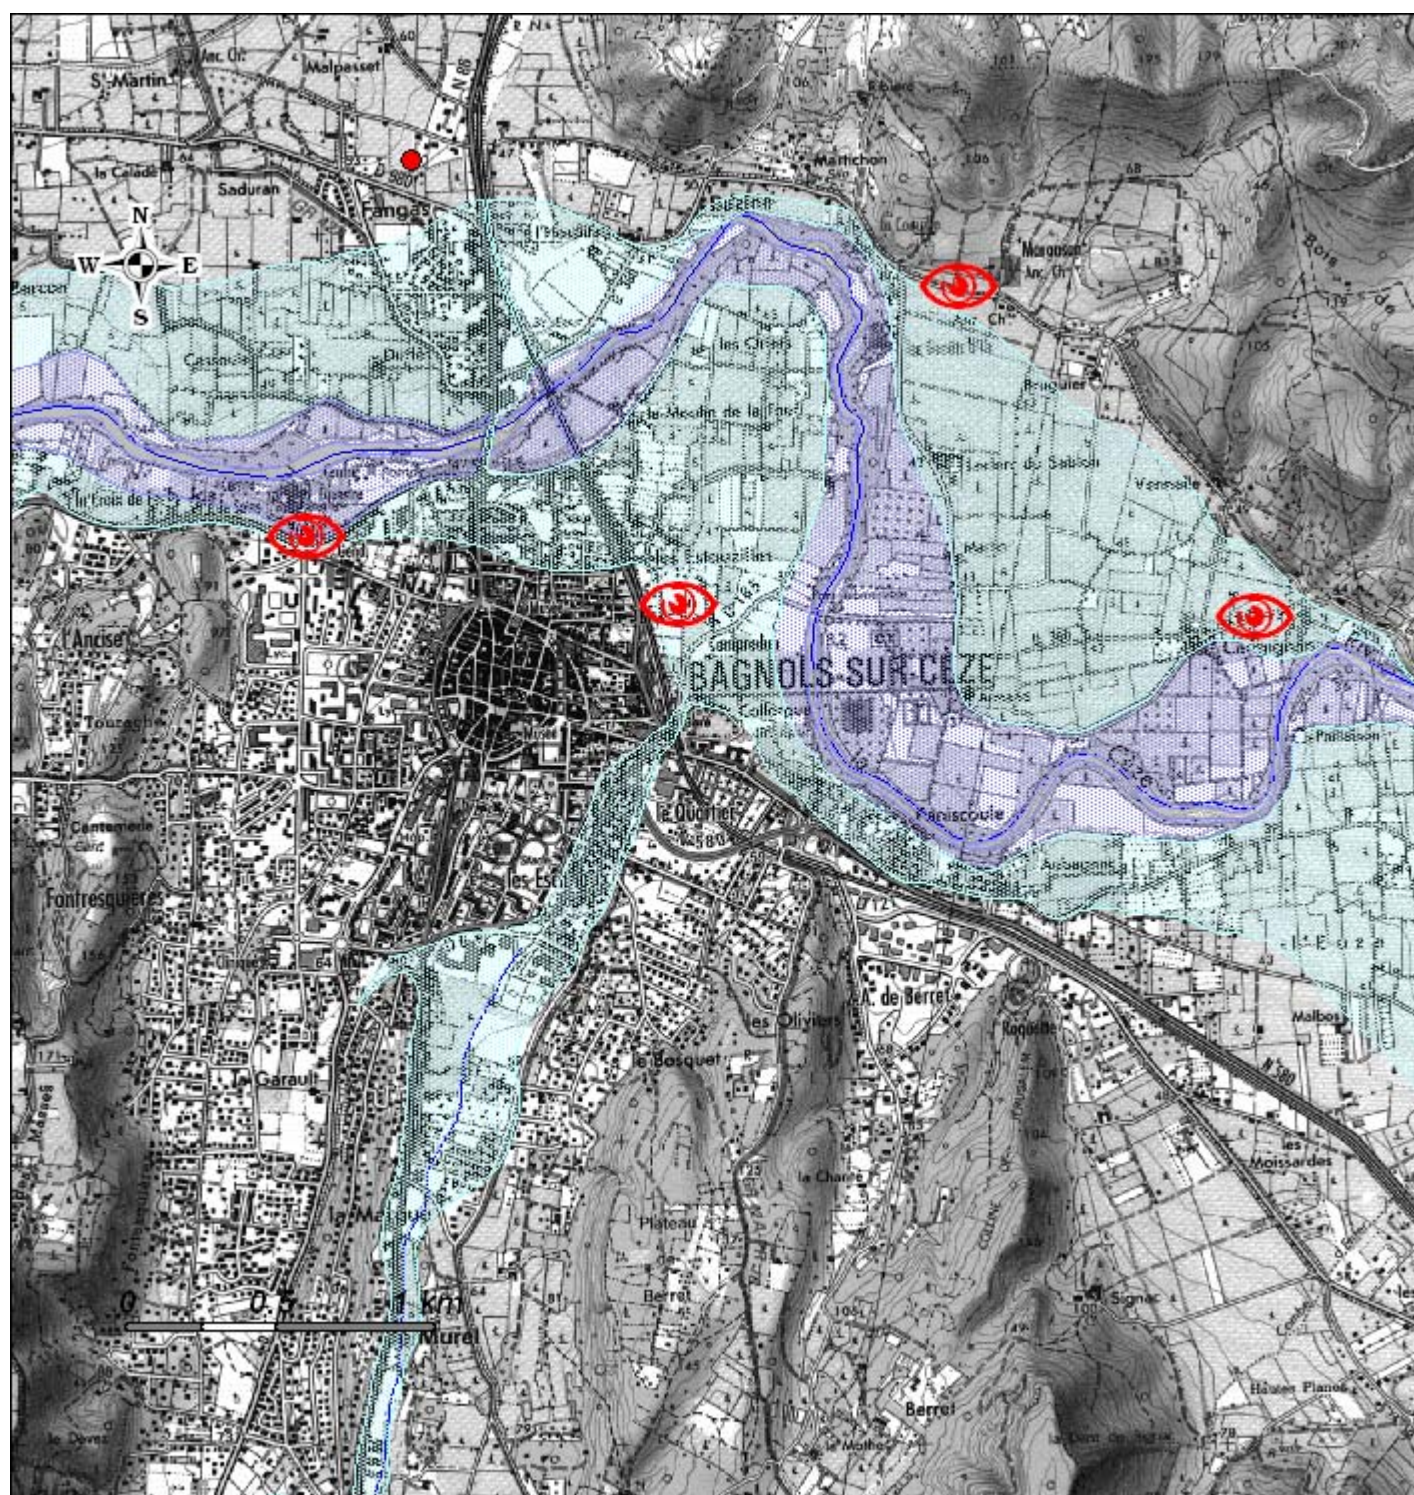

Atlas des Zones inondables – Bassin versant de la Cèze

Dalle n°36

Communes : BAGNOLS-SUR-CÈZE

Cours d'eau : Cèze, Ruisseau la Mayre

Les données sont fournies à titre informatif et n'ont aucune valeur réglementaire. Elles ne sont significatives qu'à partir de l'échelle du 1:25 000 ème. L'État ne pourra être tenu pour responsable des erreurs de localisation, d'identification ou d'actualisation ou des imprécisions des données.