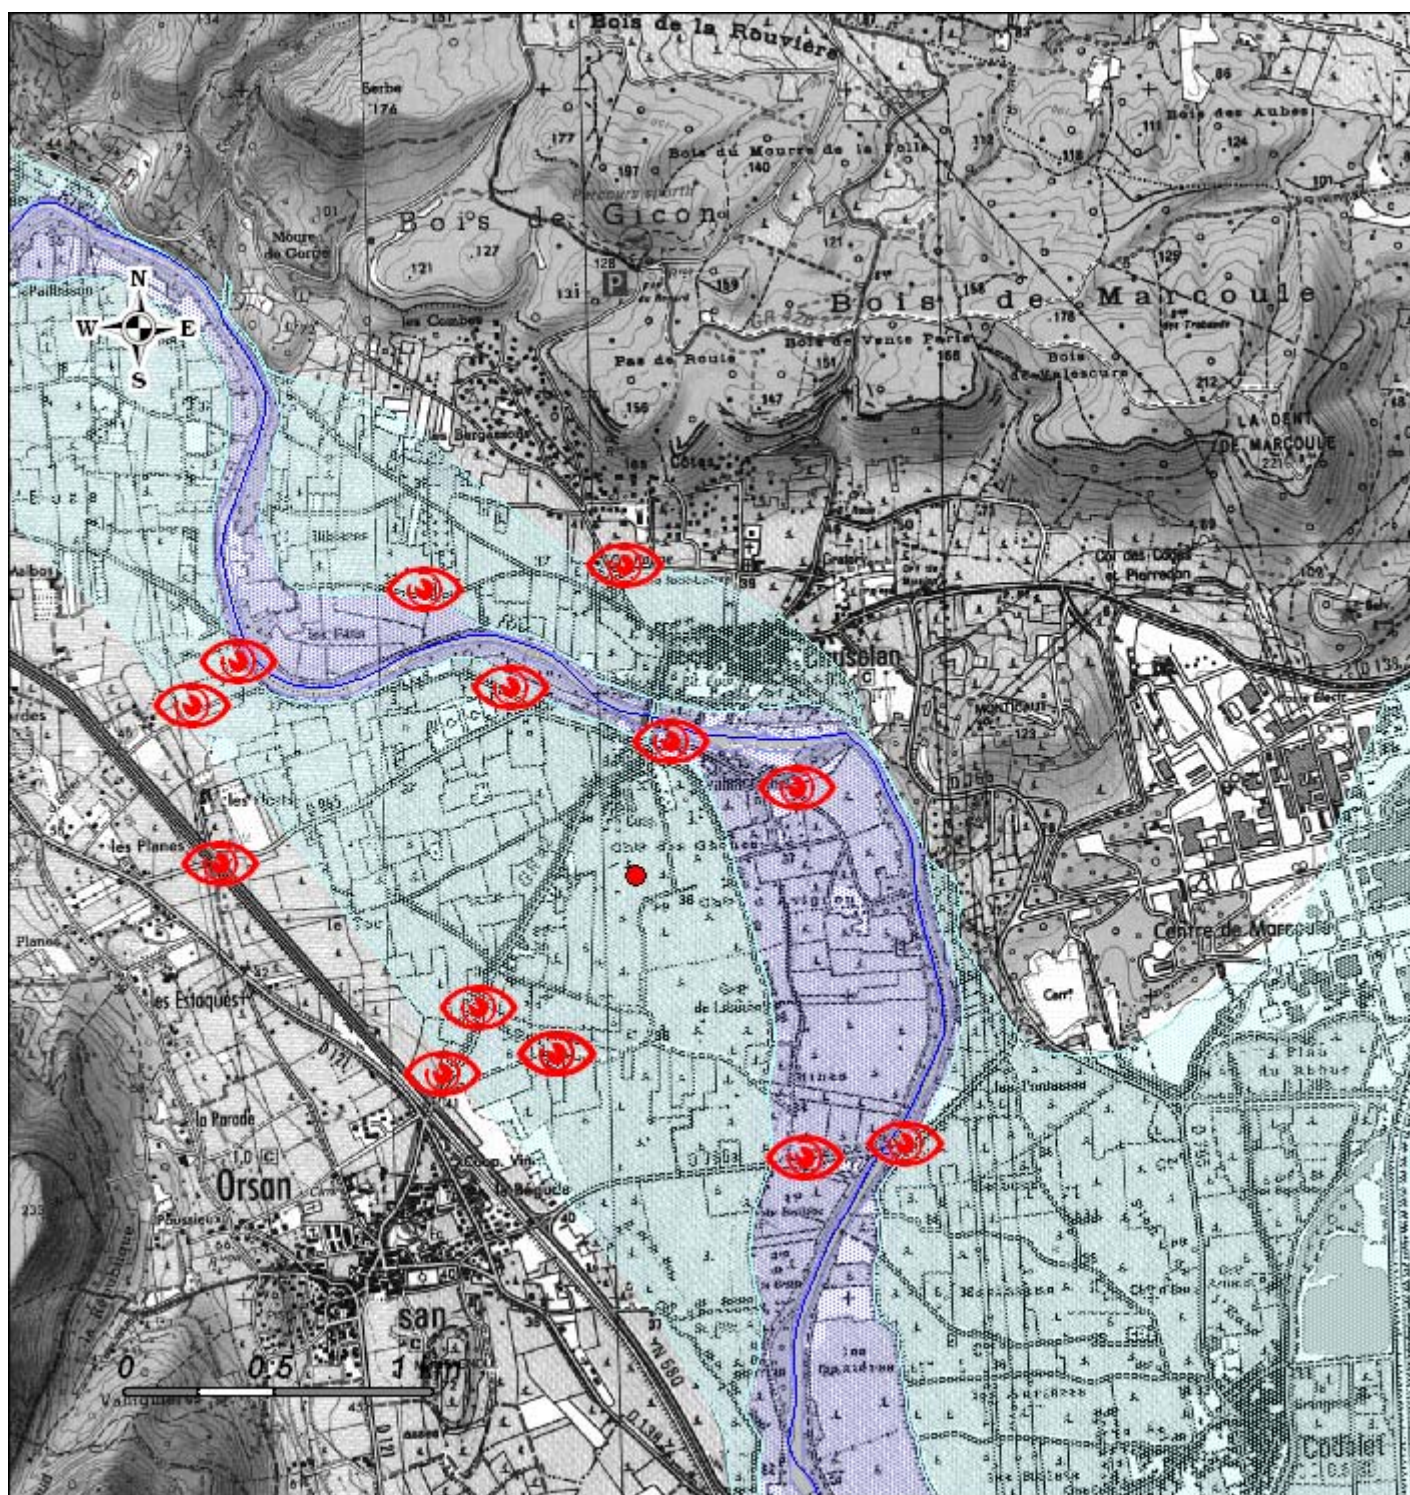

Atlas des Zones inondables – Bassin versant de la Cèze

Dalle n°37

Communes : CHUSCLAN, ORSAN, CODOLET

Cours d'eau : Cèze

Les données sont fournies à titre informatif et n'ont aucune valeur réglementaire. Elles ne sont significatives qu'à partir de l'échelle du 1:25 000 ème. L'État ne pourra être tenu pour responsable des erreurs de localisation, d'identification ou d'actualisation ou des imprécisions des données.